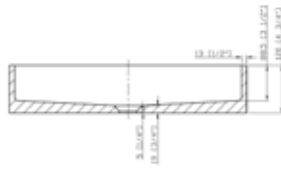

Oznaka	Naziv artikla	Pakiranje (par)
32044	Umivaonik nadgradni 60 cm s piletom STONE TERRAZZO	1/1

Oznaka	Naziv artikla	Pakiranje (par)
32041	Umivaonik nadgradni 54,8x34,8 cm bijeli mat s piletom STONE SAND	1/1