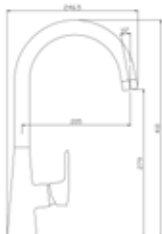

Oznaka	Naziv artikla	Pakiranje (par)
34586	Baterija usadna s 2 cijevi jednoručna za sudoper Ø 35 ROCCO RITA	1/1