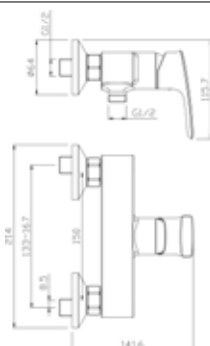

Oznaka	Naziv artikla	Pakiranje (par)
35362	Baterija tuš jednoručna bez izljeva Ø 35 (bez tuš crijeva i ručice) ROCCO RITA	1/1