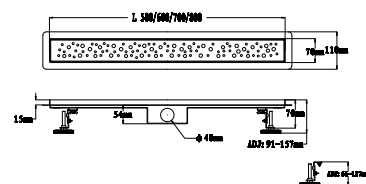

Oznaka	Naziv artikla	Pakiranje (par)
23201	Tuš kanalica ROCCO LINIJE inox 50x7 cm	1/1
23212	Tuš kanalica ROCCO LINIJE inox 60x7 cm	1/1
23202	Tuš kanalica ROCCO LINIJE inox 70x7 cm	1/1
23203	Tuš kanalica ROCCO LINIJE inox 80x7 cm	1/1

Oznaka	Naziv artikla	Pakiranje (par)
23204	Tuš kanalica ROCCO MJEHURIĆI black 60x7 cm	1/1
23205	Tuš kanalica ROCCO MJEHURIĆI black 70x7 cm	1/1
23206	Tuš kanalica ROCCO MJEHURIĆI black 80x7 cm	1/1

Oznaka	Naziv artikla	Pakiranje (par)
23220	Tuš kanalica ROCCO MJEHURIĆI inox 50x7 cm	1/1
23221	Tuš kanalica ROCCO MJEHURIĆI inox 60x7 cm	1/1
23222	Tuš kanalica ROCCO MJEHURIĆI inox 70x7 cm	1/1
23223	Tuš kanalica ROCCO MJEHURIĆI inox 80x7 cm	1/1