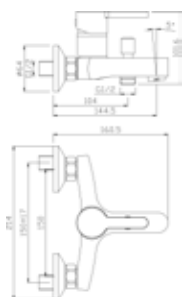

Oznaka	Naziv artikla	Pakiranje (par)
35248	Baterija tuš jednoručna Ø 35 (s crijevom i tuš ručicom) ROCCO CLARA	1/1