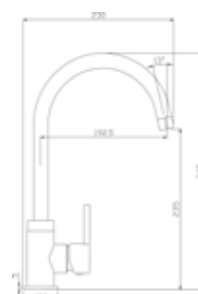

Oznaka	Naziv artikla	Pakiranje (par)
34572	Baterija usadna s 2 cijevi jednoručna za sudoper Ø 35 ROCCO CLARA	1/1