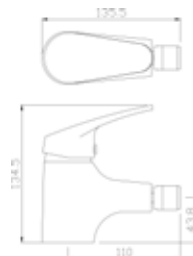

Oznaka	Naziv artikla	Pakiranje (par)
35076	Baterija za bide jednoručna Ø 40 ROCCO DEDRA	1/1