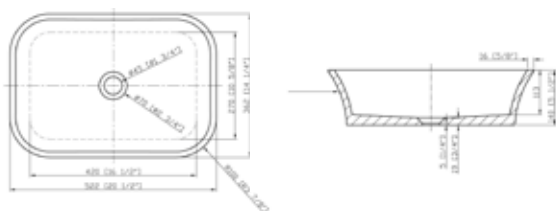

Oznaka	Naziv artikla	Pakiranje (par)
32048	Umivaonik nadgradni 52,2 cm sivo bijeli s piletom STONE LUNAR	1/1

Oznaka	Naziv artikla	Pakiranje (par)
32045	Umivaonik nadgradni 40 cm cappuccino s piletom STONE DOLOMITE	1/1