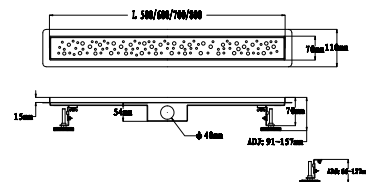

Oznaka	Naziv artikla	Pakiranje (par)
23220	Tuš kanalica ROCCO MJEHURIĆI inox 50x7 cm	1/1
23221	Tuš kanalica ROCCO MJEHURIĆI inox 60x7 cm	1/1
23222	Tuš kanalica ROCCO MJEHURIĆI inox 70x7 cm	1/1
23223	Tuš kanalica ROCCO MJEHURIĆI inox 80x7 cm	1/1