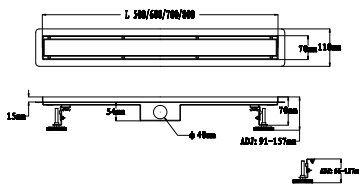

Oznaka	Naziv artikla	Pakiranje (par)
23224	Tuš kanalica ROCCO PUNA inox 50x7 cm	1/1
23225	Tuš kanalica ROCCO PUNA inox 60x7 cm	1/1
23226	Tuš kanalica ROCCO PUNA inox 70x7 cm	1/1
23227	Tuš kanalica ROCCO PUNA inox 80x7 cm	1/1