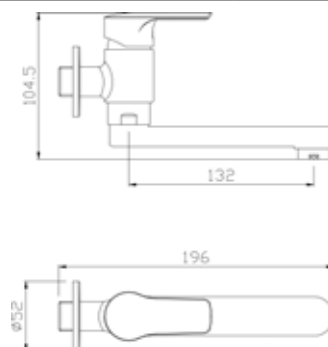

Oznaka	Naziv artikla	Pakiranje (par)
35583	Slavina zidna jednoručna ROCCO (89306)	1/1