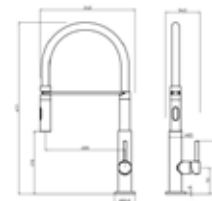

Oznaka	Naziv artikla	Pakiranje (par)
34577	Baterija usadna s 2 cijevi jednoručna za sudoper Ø 25 s tušem ROCCO AVA	1/1

Oznaka	Naziv artikla	Pakiranje (par)
34576	Baterija usadna s 2 cijevi jednoručna za sudoper Ø 40 visoki izljev ROCCO LEA	1/1
34675	Baterija usadna s 3 cijevi jednoručna za sudoper Ø 40 visoki izljev ROCCO LEA	1/1