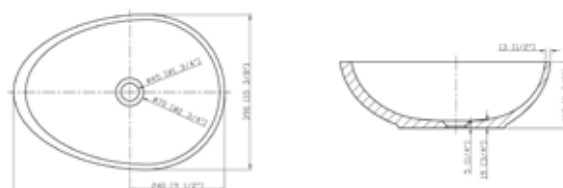

Oznaka	Naziv artikla	Pakiranje (par)
32047	Umivaonik nadgradni okrugli Ø 40 cm sivi s piletom STONE CLAY	1/1