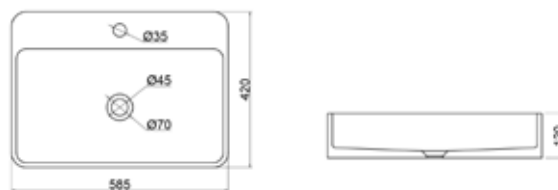

Oznaka	Naziv artikla	Pakiranje (par)
32058	Umivaonik nadgradni 58,5x42 cm bijeli s piletom STONE CLOUD	1/1