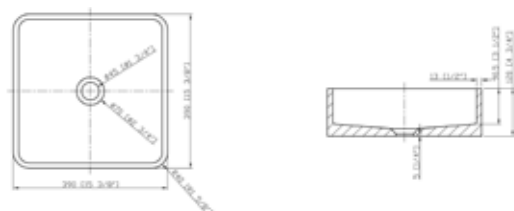

Oznaka	Naziv artikla	Pakiranje (par)
32043	Umivaonik nadgradni 50 cm mozaik crni s piletom STONE GRANITE	1/1