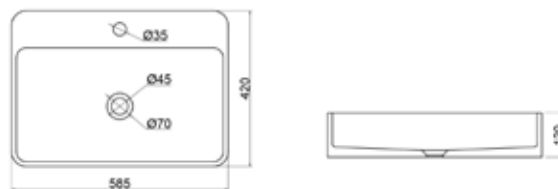

Oznaka	Naziv artikla	Pakiranje (par)
32057	Umivaonik nadgradni okrugli Ø 40cm crni mat s piletom round STONE GRAPHITE	1/1