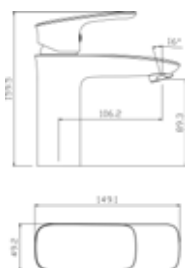

Oznaka	Naziv artikla	Pakiranje (par)
34908	Baterija usadna s 2 cijevi jednoručna za umivaonik Ø 35 ROCCO RITA	1/1