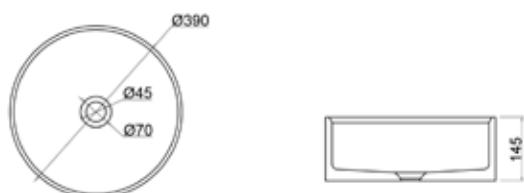

Oznaka	Naziv artikla	Pakiranje (par)
32056	Umivaonik nadgradni 56,5 cm bijeli s piletom STONE POLAR	1/1

Oznaka	Naziv artikla	Pakiranje (par)
32054	Umivaonik nadgradni okrugli Ø 40 cm bijeli s piletom STONE IVORY	1/1

Oznaka	Naziv artikla	Pakiranje (par)
32055	Umivaonik nadgradni okrugli Ø 39 cm cement sivi s piletom STONE CONCRETE	1/1