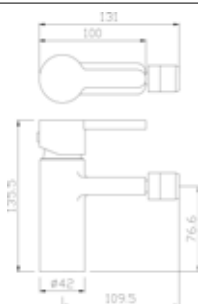

Oznaka	Naziv artikla	Pakiranje (par)
35062	Baterija za bide jednoručna Ø 35 ROCCO CLARA	1/1