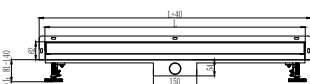

Oznaka	Naziv artikla	Pakiranje (par)
23210	Tuš kanalica ROCCO LINEAR WALL 60X7	1/1