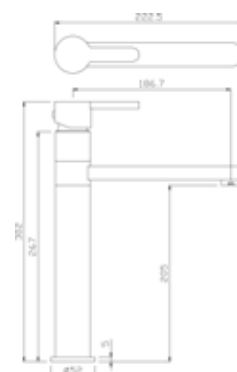

Oznaka	Naziv artikla	Pakiranje (par)
34899	Baterija usadna s 2 cijevi jednoručna za umivaonik/sudoper visoka Ø 35 ROCCO CLARA	1/1