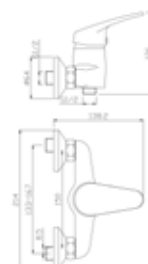

Oznaka	Naziv artikla	Pakiranje (par)
35361	Baterija tuš jednoručna Ø 40 (s crijevom i tuš ručicom) bez izljeva ROCCO DEDRA	1/1