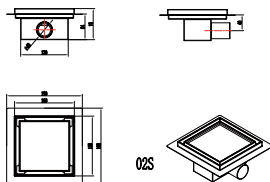

Oznaka	Naziv artikla	Pakiranje (par)
23211	Tuš kanalica ROCCO SQUARE 150x150 mm	1/1