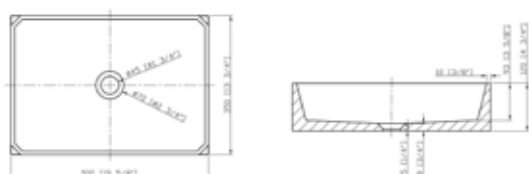

Oznaka	Naziv artikla	Pakiranje (par)
32048	Umivaonik nadgradni 52,2 cm sivo bijeli s piletom STONE LUNAR	1/1

Oznaka	Naziv artikla	Pakiranje (par)
32045	Umivaonik nadgradni 40 cm cappuccino s piletom STONE DOLOMITE	1/1

Oznaka	Naziv artikla	Pakiranje (par)
32043	Umivaonik nadgradni 50 cm mozaik crni s piletom STONE GRANITE	1/1