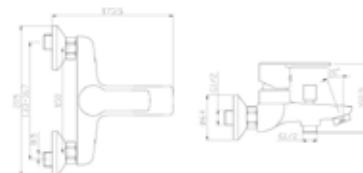

Oznaka	Naziv artikla	Pakiranje (par)
35274	Baterija tuš jednoručna Ø 35 (bez tuš crijeva i ručice) ROCCO BIANCA	1/1