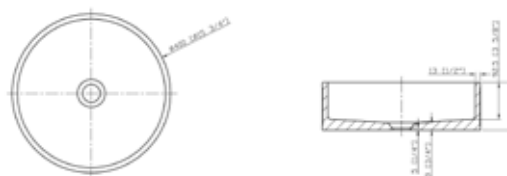

Oznaka	Naziv artikla	Pakiranje (par)
32042	Umivaonik nadgradni 60 cm bijela mat s piletom STONE AURA	1/1