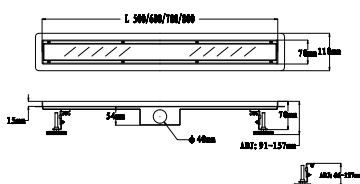

Oznaka	Naziv artikla	Pakiranje (par)
23207	Tuš kanalica ROCCO CRNO STAKLO inox 60x7 cm	1/1
23208	Tuš kanalica ROCCO CRNO STAKLO inox 70x7 cm	1/1
23209	Tuš kanalica ROCCO CRNO STAKLO inox 80x7 cm	1/1