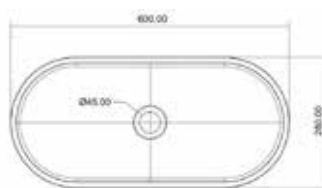

Oznaka	Naziv artikla	Pakiranje (par)
32053	Umivaonik nadgradni 60 cm mozaik crni s piletom STONE NERO	1/1