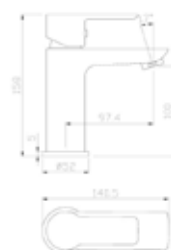

Oznaka	Naziv artikla	Pakiranje (par)
34904	Baterija usadna s 2 cijevi jednoručna za umivaonik Ø 35 ROCCO BIANCA	1/1