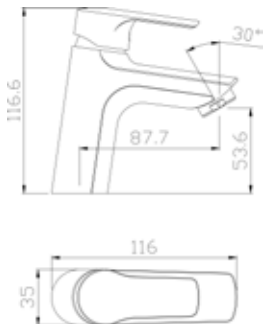

Oznaka	Naziv artikla	Pakiranje (par)
35583	Slavina zidna jednoručna ROCCO (89306)	1/1

ROCCO

Oznaka	Naziv artikla	Pakiranje (par)
35200	Baterija tuš dvoručna ROCCO	1/1

Oznaka	Naziv artikla	Pakiranje (par)
35538	Slavina usadna jednoručna ROCCO (89301)	1/1