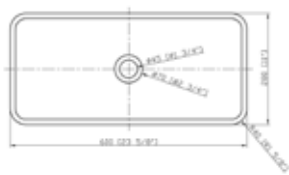

Oznaka	Naziv artikla	Pakiranje (par)
32044	Umivaonik nadgradni 60 cm s piletom STONE TERRAZZO	1/1

Oznaka	Naziv artikla	Pakiranje (par)
32041	Umivaonik nadgradni 54,8x34,8 cm bijeli mat s piletom STONE SAND	1/1