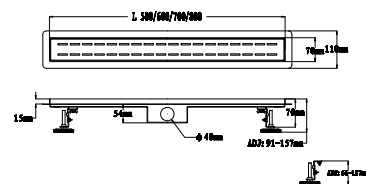

Oznaka	Naziv artikla	Pakiranje (par)
23204	Tuš kanalica ROCCO MJEHURIĆI black 60x7 cm	1/1
23205	Tuš kanalica ROCCO MJEHURIĆI black 70x7 cm	1/1
23206	Tuš kanalica ROCCO MJEHURIĆI black 80x7 cm	1/1