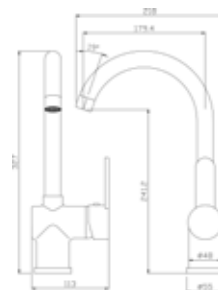

Oznaka	Naziv artikla	Pakiranje (par)
35942	Baterija usadna s 2 cijevi jednoručna za sudoper Ø 40 visoki izljev ROCCO ARIA	1/1