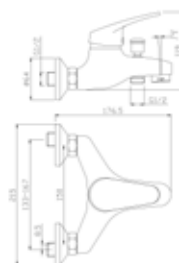

Oznaka	Naziv artikla	Pakiranje (par)
35262	Baterija tuš jednoručna Ø 40 (s crijevom i tuš ručicom) ROCCO DEDRA	1/1