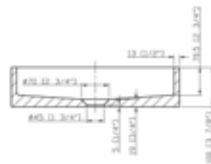

Oznaka	Naziv artikla	Pakiranje (par)
32044	Umivaonik nadgradni 60 cm s piletom STONE TERRAZZO	1/1

Oznaka	Naziv artikla	Pakiranje (par)
32041	Umivaonik nadgradni 54,8x34,8 cm bijeli mat s piletom STONE SAND	1/1

Oznaka	Naziv artikla	Pakiranje (par)
32040	Umivaonik nadgradni okrugli Ø 42,5 cm crni mat s piletom STONE ONYX	1/1