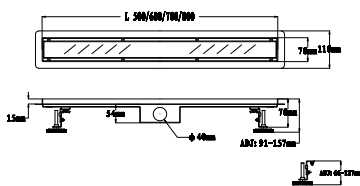

Oznaka	Naziv artikla	Pakiranje (par)
23213	Tuš kanalica ROCCO BIJELO STAKLO inox 60x7 cm	1/1
23214	Tuš kanalica ROCCO BIJELO STAKLO inox 70x7 cm	1/1
23215	Tuš kanalica ROCCO BIJELO STAKLO inox 80x7 cm	1/1