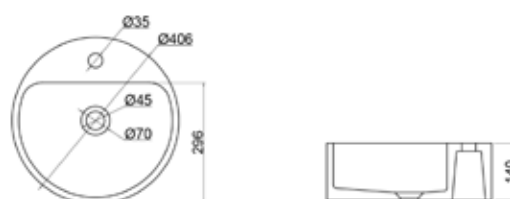

STONE

Oznaka	Naziv artikla	Pakiranje (par)
32059	Umivaonik nadgradni 58,5cmx42 cm crni mat s piletom square STONE GRAPHITE	1/1

Oznaka	Naziv artikla	Pakiranje (par)
32058	Umivaonik nadgradni 58,5x42 cm bijeli s piletom STONE CLOUD	1/1

Oznaka	Naziv artikla	Pakiranje (par)
32057	Umivaonik nadgradni okrugli Ø 40cm crni mat s piletom round STONE GRAPHITE	1/1