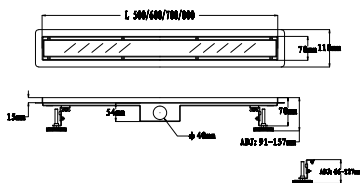

Oznaka	Naziv artikla	Pakiranje (par)
23216	Tuš kanalica ROCCO BLACK GLASS 60x7 cm	1/1
23217	Tuš kanalica ROCCO BLACK GLASS 70x7 cm	1/1
23218	Tuš kanalica ROCCO BLACK GLASS 80x7 cm	1/1