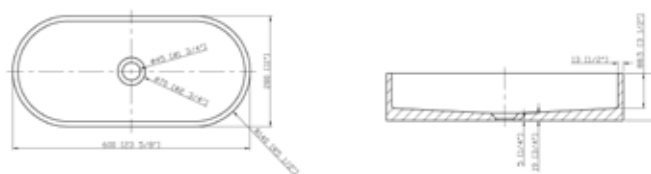

STONE

Oznaka	Naziv artikla	Pakiranje (par)
32046	Umivaonik nadgradni 53,4x39 cm bijela mat s piletom STONE OASIS	1/1

Oznaka	Naziv artikla	Pakiranje (par)
32047	Umivaonik nadgradni okrugli Ø 40 cm sivi s piletom STONE CLAY	1/1

Oznaka	Naziv artikla	Pakiranje (par)
32042	Umivaonik nadgradni 60 cm bijela mat s piletom STONE AURA	1/1