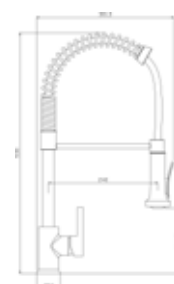

Oznaka	Naziv artikla	Pakiranje (par)
34558	Baterija usadna jednoručna s 2 cijevi za sudoper, s oprugom i podesivim izljevom pull-out ROCCO CLARA (81508-4)	1/1