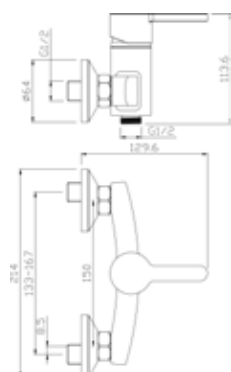

Oznaka	Naziv artikla	Pakiranje (par)
35355	Baterija tuš jednoručna bez izljeva Ø 35 (s crijevom i tuš ručicom) ROCCO CLARA	1/1