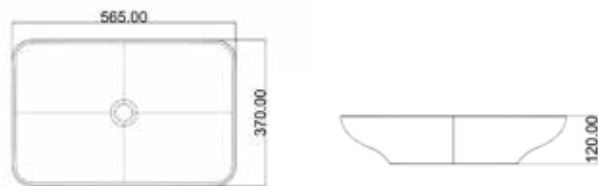

Oznaka	Naziv artikla	Pakiranje (par)
32056	Umivaonik nadgradni 56,5 cm bijeli s piletom STONE POLAR	1/1

Oznaka	Naziv artikla	Pakiranje (par)
32054	Umivaonik nadgradni okrugli Ø 40 cm bijeli s piletom STONE IVORY	1/1