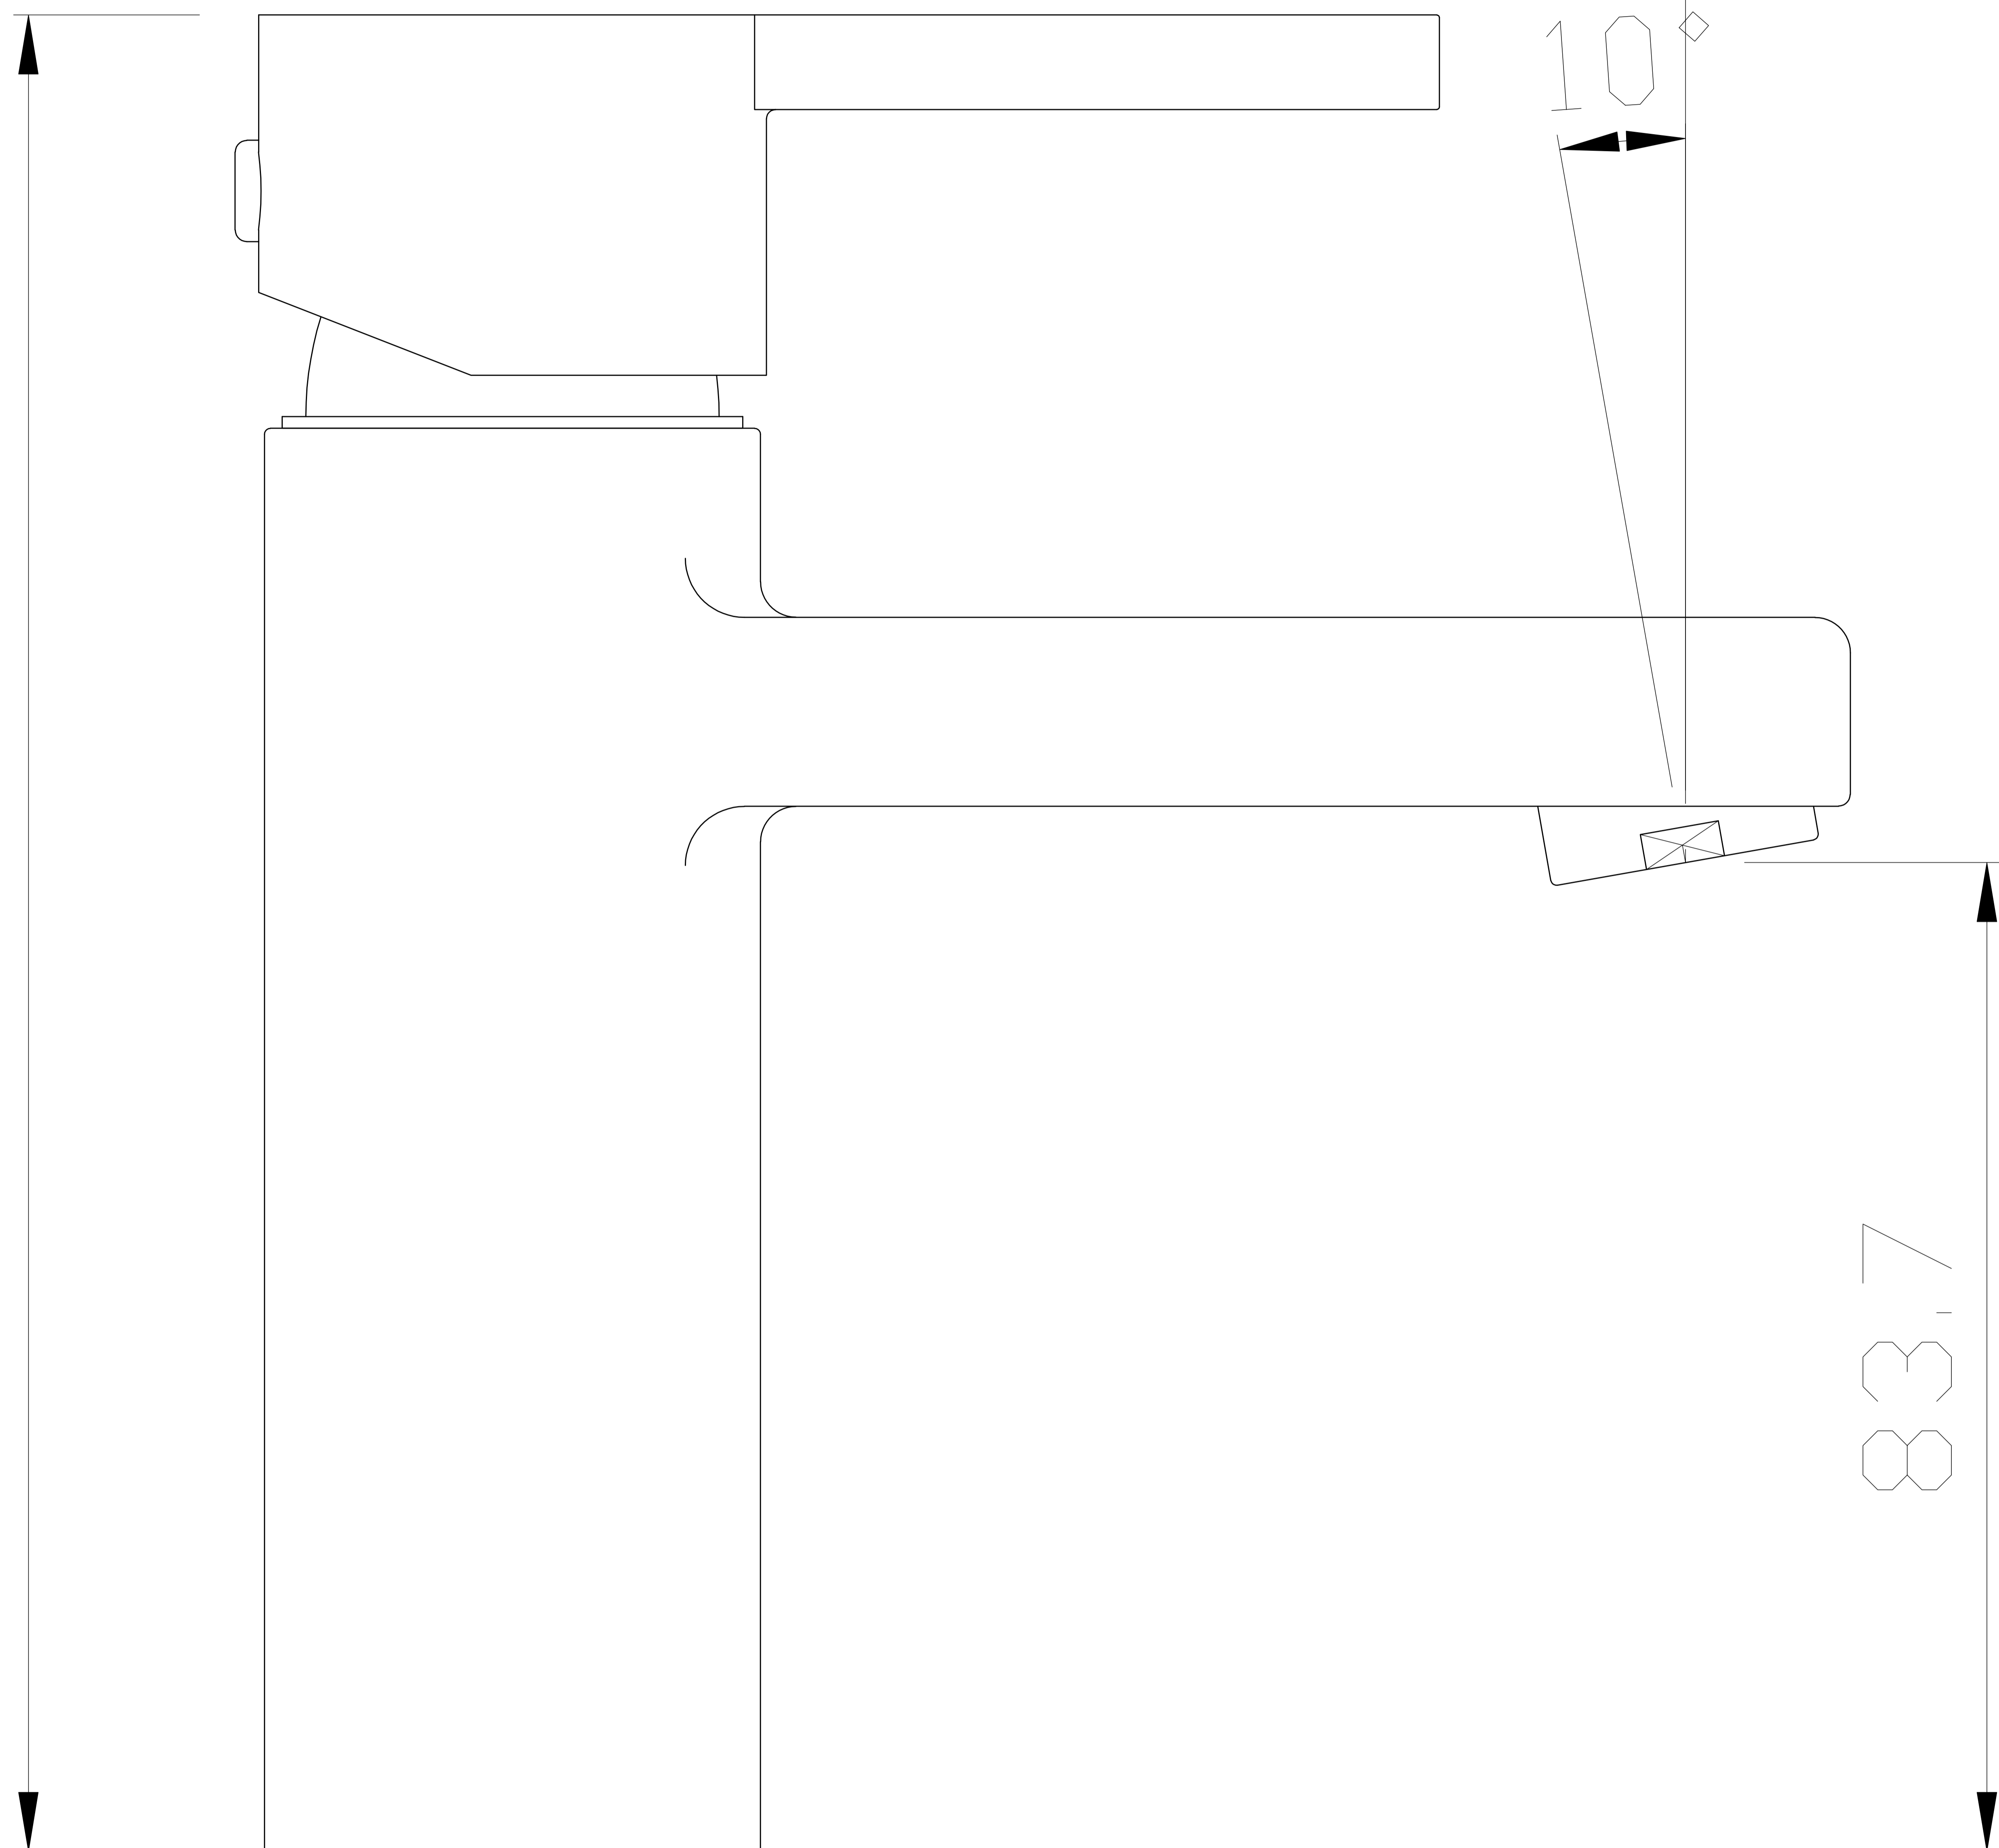

155.5

99.3

10

83.7

134.8

Ø43

82401KH6824