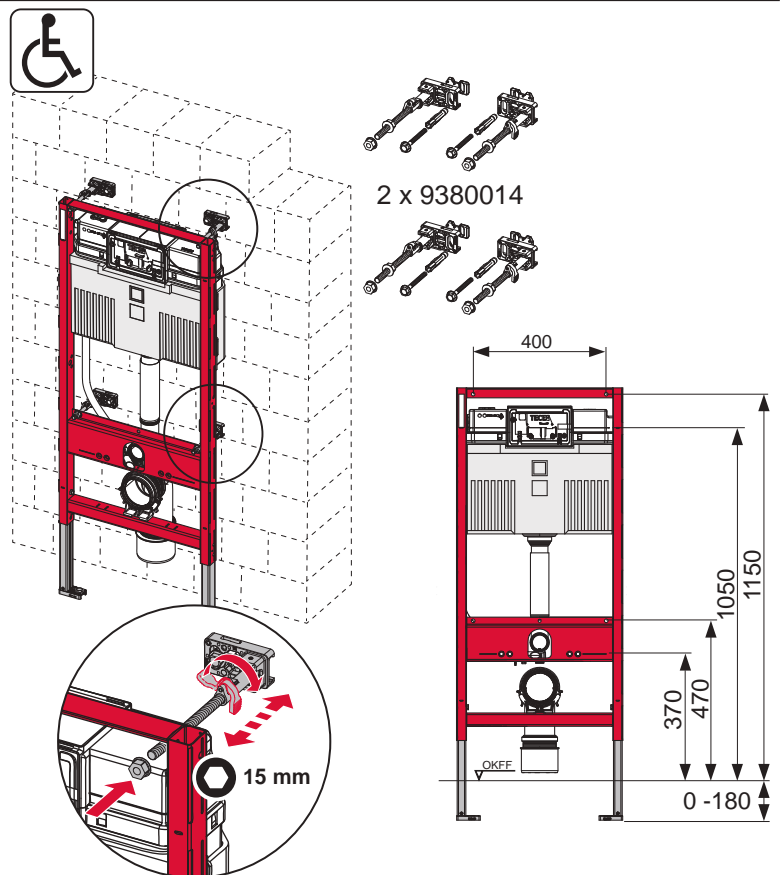

TECEprofil – WC 1120 mm

TECEprofil – WC 1120 mm

TECEprofil – WC 1120 mm

TECEprofil – WC 1120 mm

PR230 340 00 a