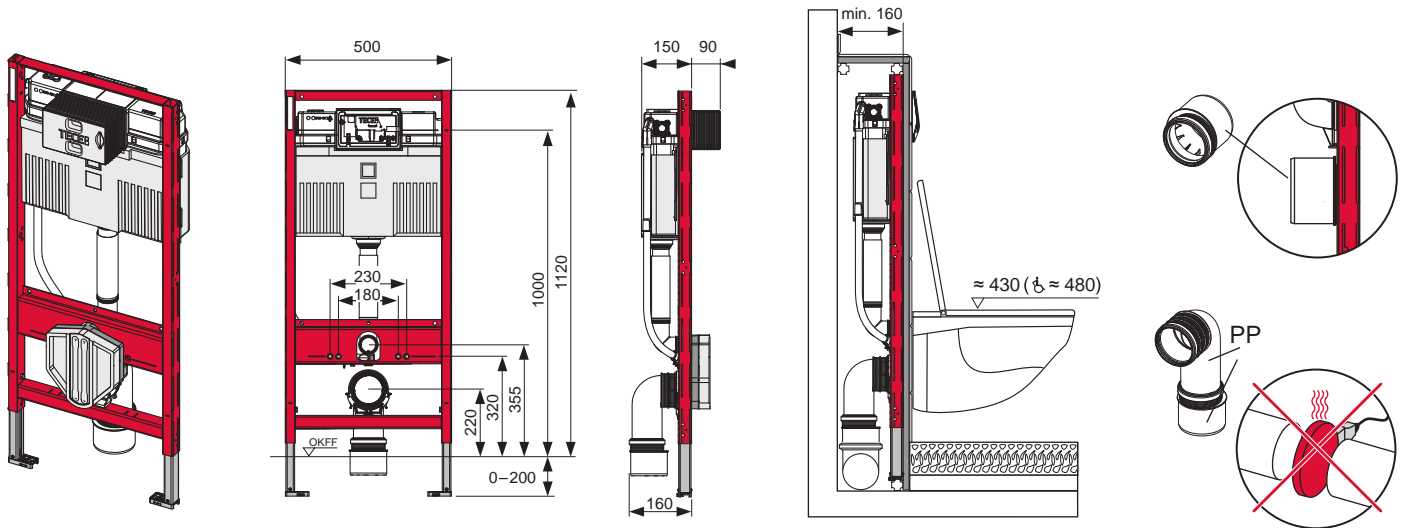

TECEprofil – WC 1120 mm

TECEprofil – WC 1120 mm

TECEprofil – WC 1120 mm

TECEprofil – WC 1120 mm

PR230 340 00 a