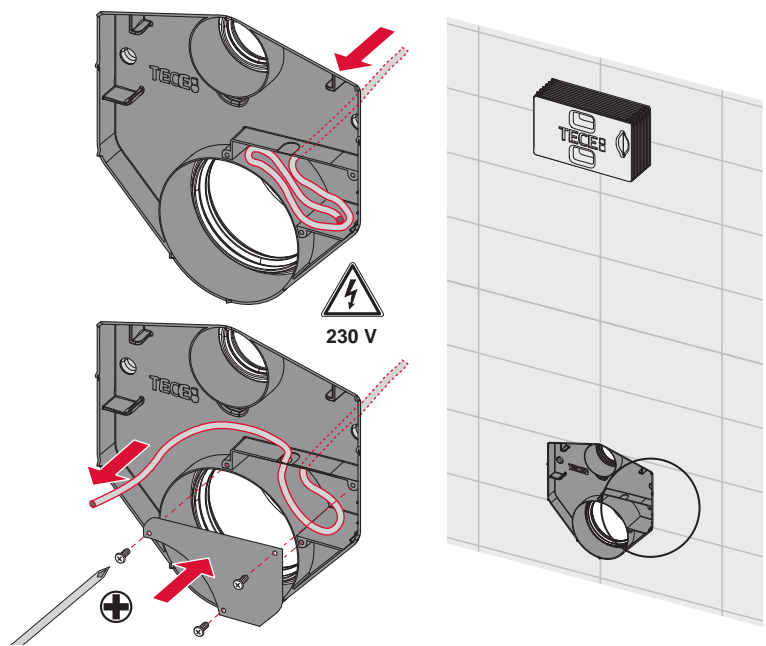

TECEprofil – WC 1120 mm

TECEprofil – WC 1120 mm

TECEprofil – WC 1120 mm

TECEprofil – WC 1120 mm

PR230 340 00 a