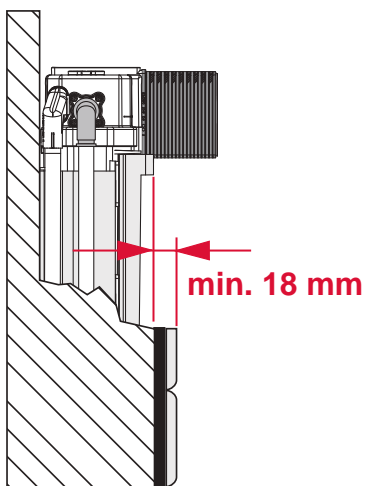

TECEprofil – WC 1120 mm

TECEprofil – WC 1120 mm

TECEprofil – WC 1120 mm

TECEprofil – WC 1120 mm

PR230 340 00 a