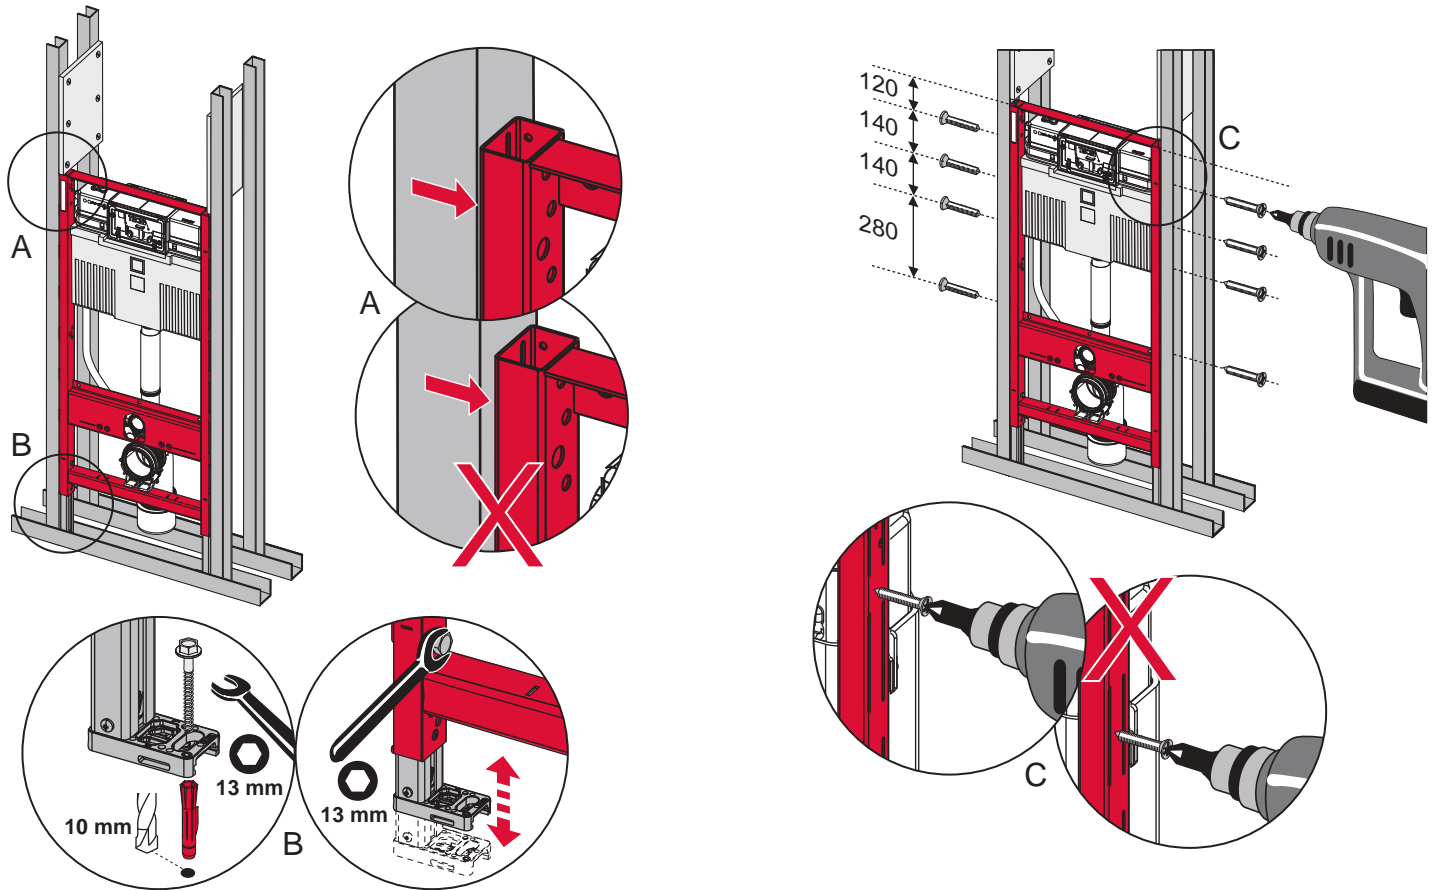

TECEprofil – WC 1120 mm

TECEprofil – WC 1120 mm

TECEprofil – WC 1120 mm

TECEprofil – WC 1120 mm

PR230 340 00 a