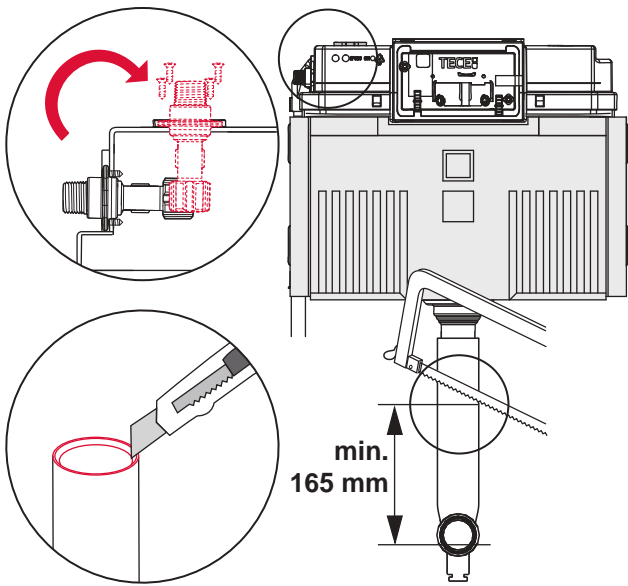

TECEprofil – WC 1120 mm

TECEprofil – WC 1120 mm

TECEprofil – WC 1120 mm

TECEprofil – WC 1120 mm

PR230 340 00 a