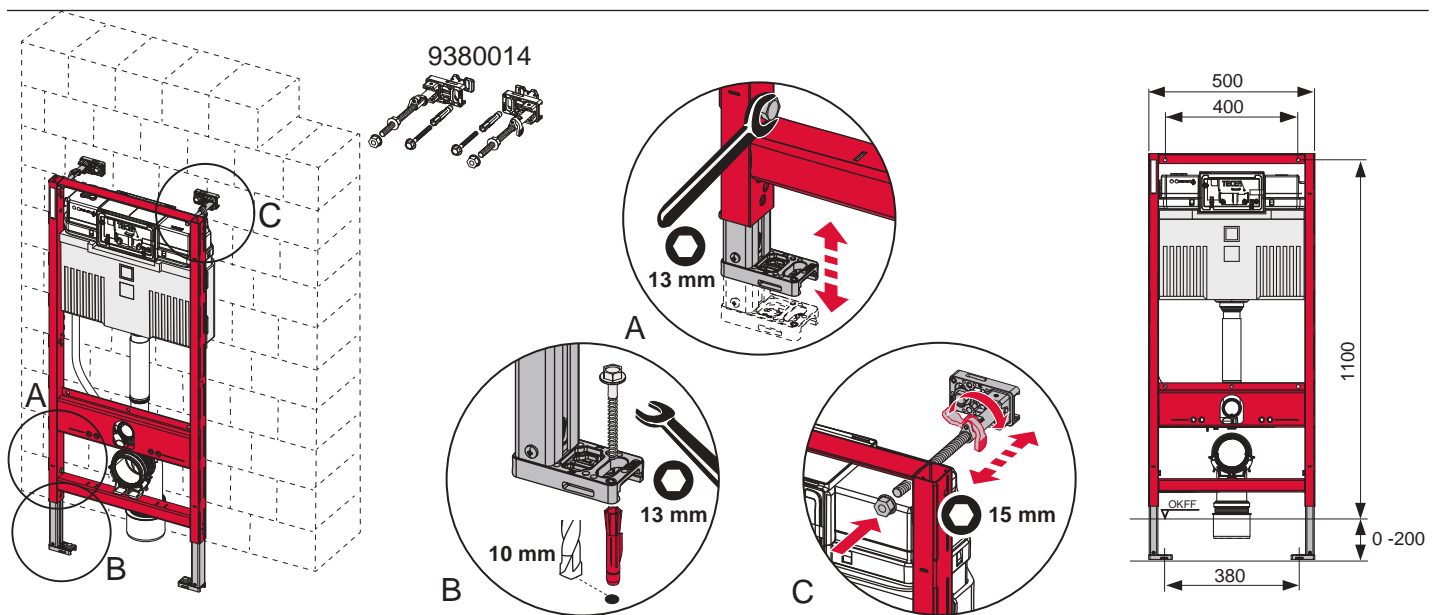

TECEprofil – WC 1120 mm

TECEprofil – WC 1120 mm

TECEprofil – WC 1120 mm

TECEprofil – WC 1120 mm

PR230 340 00 a