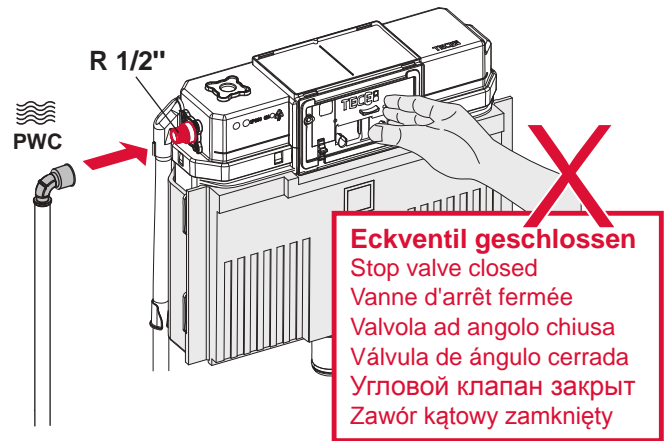

TECEprofil – WC 1120 mm

TECEprofil – WC 1120 mm

TECEprofil – WC 1120 mm

TECEprofil – WC 1120 mm

PR230 340 00 a