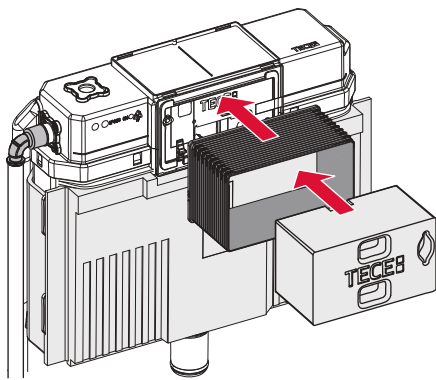

TECEprofil – WC 1120 mm

TECEprofil – WC 1120 mm

TECEprofil – WC 1120 mm

TECEprofil – WC 1120 mm

PR230 340 00 a