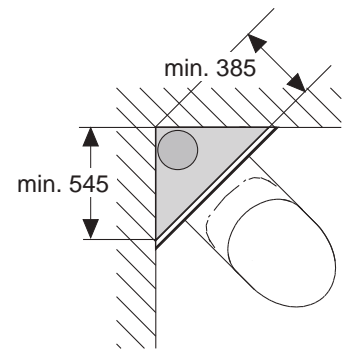

TECEprofil – WC 1120 mm

TECEprofil – WC 1120 mm

TECEprofil – WC 1120 mm

TECEprofil – WC 1120 mm

PR230 340 00 a