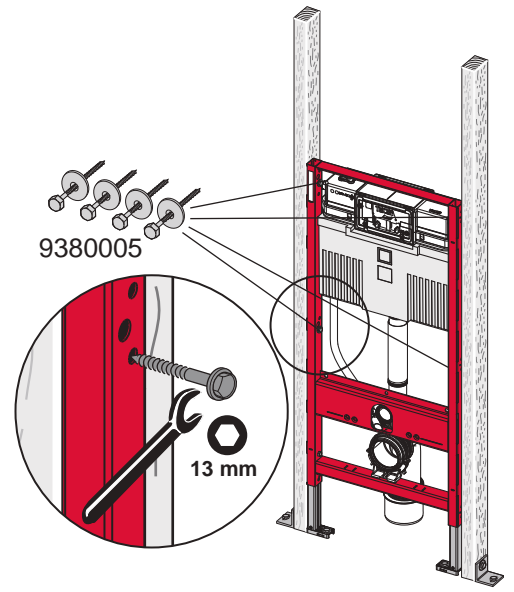

TECEprofil – WC 1120 mm

TECEprofil – WC 1120 mm

TECEprofil – WC 1120 mm

TECEprofil – WC 1120 mm

PR230 340 00 a