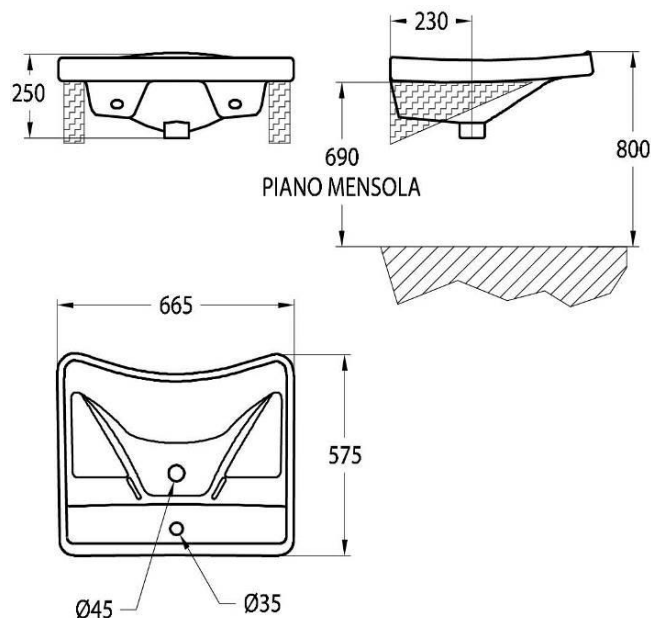

Lavabo ergonómico EASY in Vitreous China blanca para fijación mural (tacos no en dotación). Sin desagüe.

Lavabo ergonomique EASY in Vitreous China blanc à fixer a mur (chevilles pas inclus). Sans débordement.

R1

INSTALLAZIONE DIRETTA A PARETE - DIRECT INSTALLATION ON THE WALL
INSTALLACIÓN DIRECTA A PARED - INSTALLATION DIRECTE À MUR

DPR 503/96

INSTALLAZIONE SU MENSOLE - INSTALLATION ON SHELVES
 INTALLACIÓN SOBRE REPISAS - INSTALLATION SUR SUPPORTS

DPR 503/96

IT

COMPOSIZIONE

- Lavabo ergonomico in ceramica senza troppopieno

CARATTERISTICHE

Colore: Bianco
Normativa di riferimento EN 14688
Note : Dimensioni conformi all'installazione secondo DPR 503/96