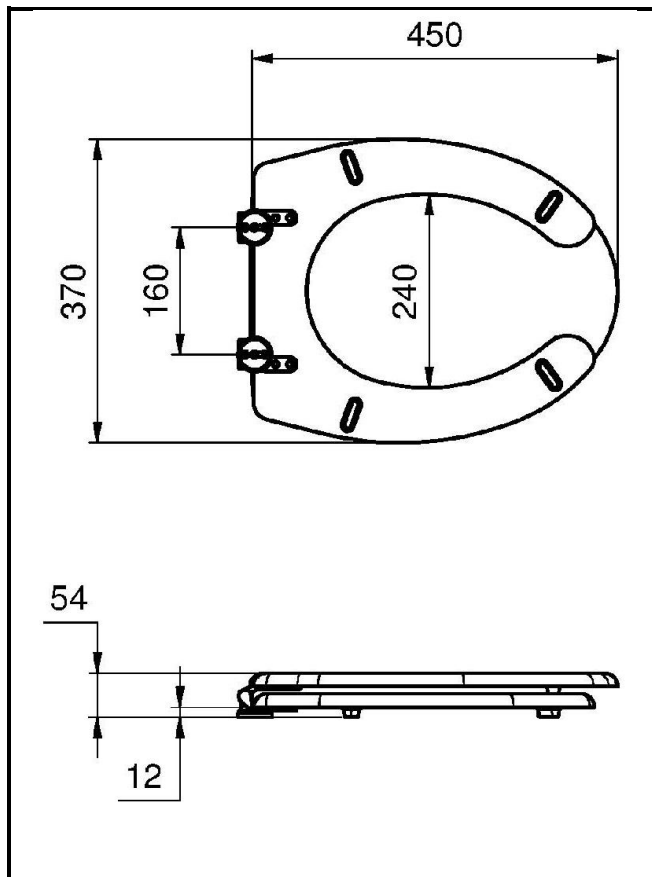

ARTICOLO / Item
Artículo / Article

11200

R1

Sedile serie EASY bianco, per vasi con apertura frontale.
EASY series white cover seat, for WCs with front opening.
Asiento colección EASY blanco para inodoros con apertura frontal.
Abattant série EASY blanc pour cuvettes avec ouverture frontale.