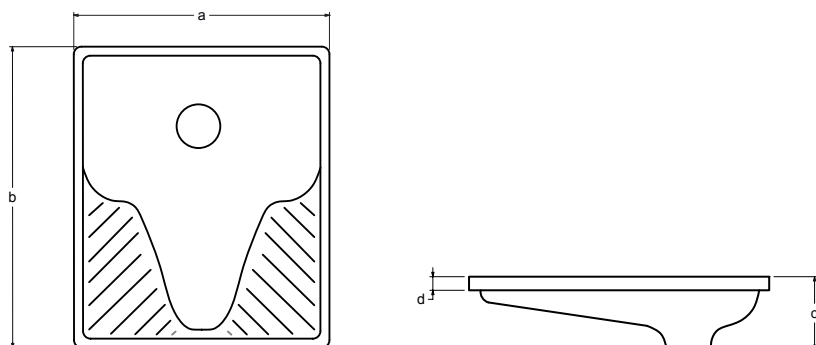

VASI ALLA TURCA - SQUATTING PANS WC A LA TURQUE

CARATTERISTICHE TECNICHE				
VASO ALLA TURCA	a	b	c	d
55 x 65 x 15	550	650	150	27