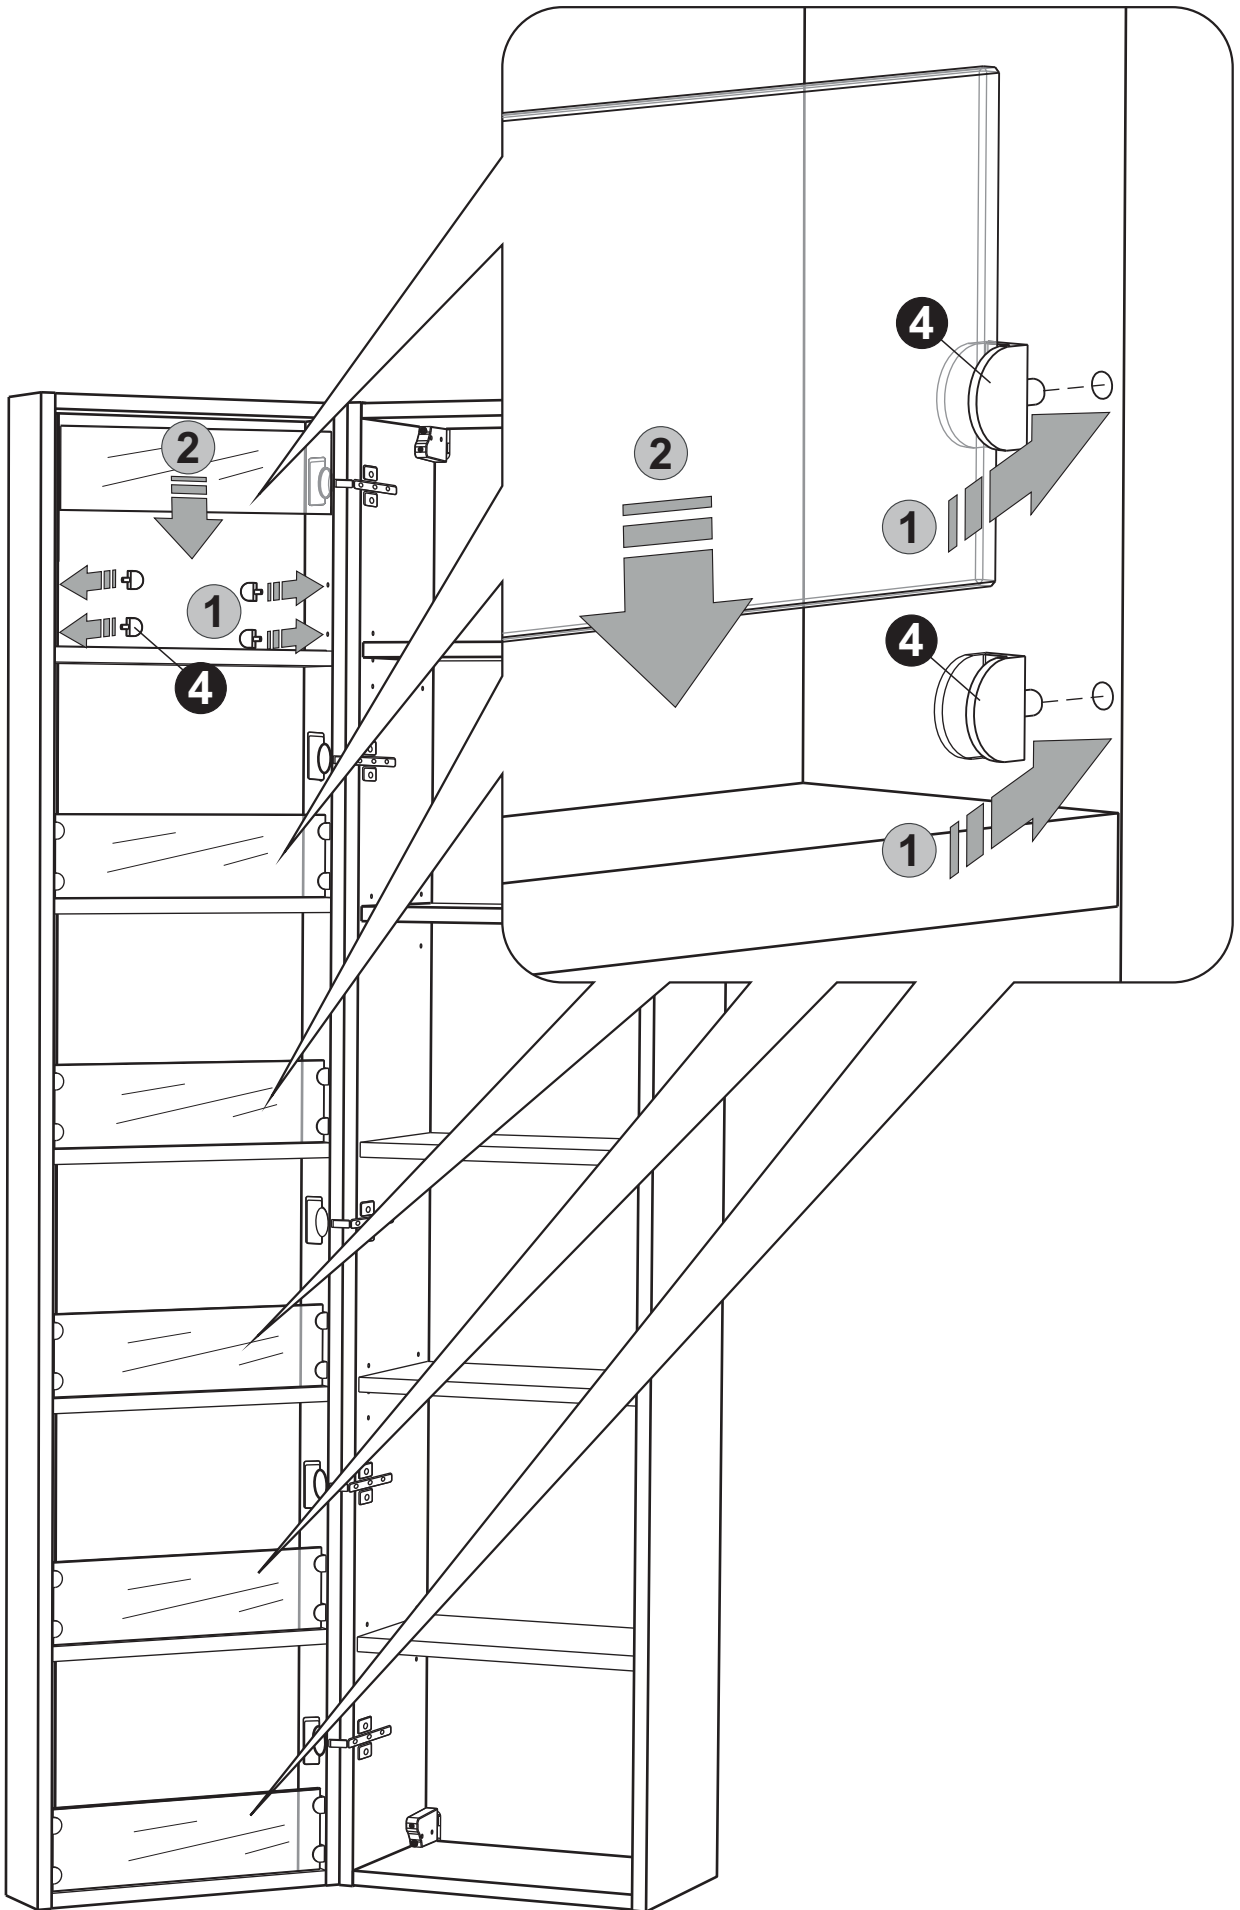

1

Ø 8 mm **1**

60

	L (mm)
CONNECT 60	540
CONNECT 80	740
CONNECT 100	940
CONNECT 120	1140

Ogledala Connect 40, 60, 80, 100, 120

**GRIJAČ PROTIV MAGLJENJA OGLEDALA;
LED RASVJETA**
GRELEC PROTI ZAMAGLITVI OGLEDALA;
LED OSVETLITEV

1

3 x 1,5 mm²
220 V, 50 Hz

**Osigurati instalaciju zaštitnim uređajem
diferencijalne struje (FID - sklopka)**
Zagotovite instalacijo z zaščitno napravo
diferenčnega toka (RCCB stikalo)

4

4

5

4

OPCIJA / MOŽNOST