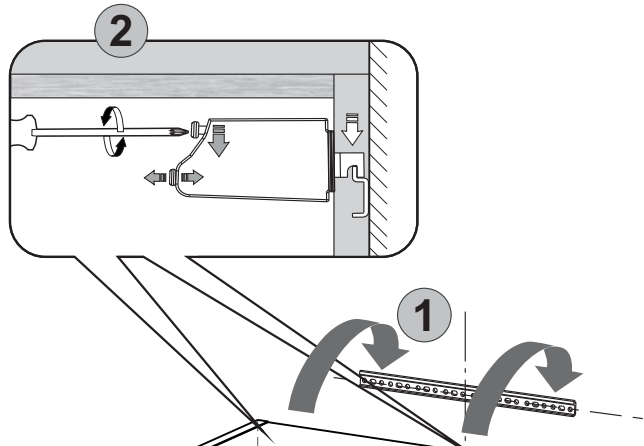

1

Ø 8 mm **1**

60

	L (mm)
CONNECT 60	540
CONNECT 80	740
CONNECT 100	940
CONNECT 120	1140

Ogledala Connect 40, 60, 80, 100, 120

**GRIJAČ PROTIV MAGLJENJA OGLEDALA;
LED RASVJETA**
GRELEC PROTI ZAMAGLITVI OGLEDALA;
LED OSVETLITEV

1

3 x 1,5 mm²
220 V, 50 Hz

**Osigurati instalaciju zaštitnim uređajem
diferencijalne struje (FID - sklopka)**
Zagotovite instalacijo z zaščitno napravo
diferenčnega toka (RCCB stikalo)

4

4

5

4

OPCIJA / MOŽNOST