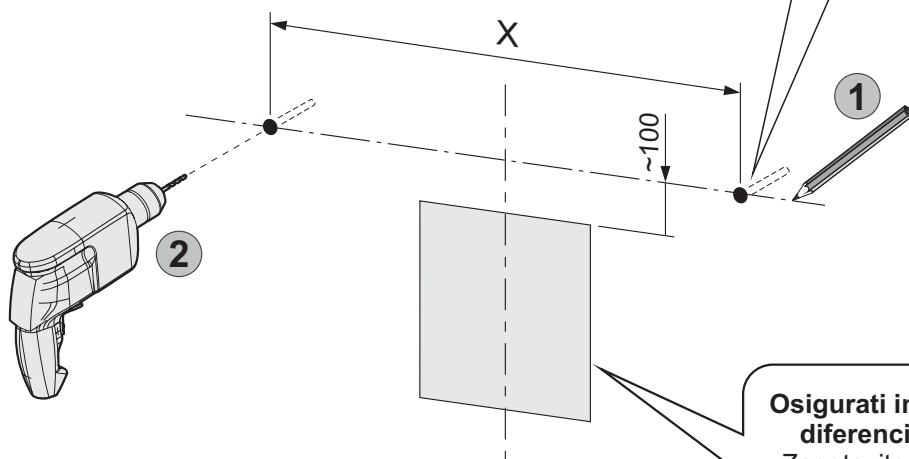

3 x 1,5 mm²
220 V, 50 Hz

**Osigurati instalaciju zaštitnim uređajem
diferencijalne struje (FID - sklopka)**
Zagotovite instalacijo z zaščitno napravo
diferenčnega toka (RCCB stikalo)