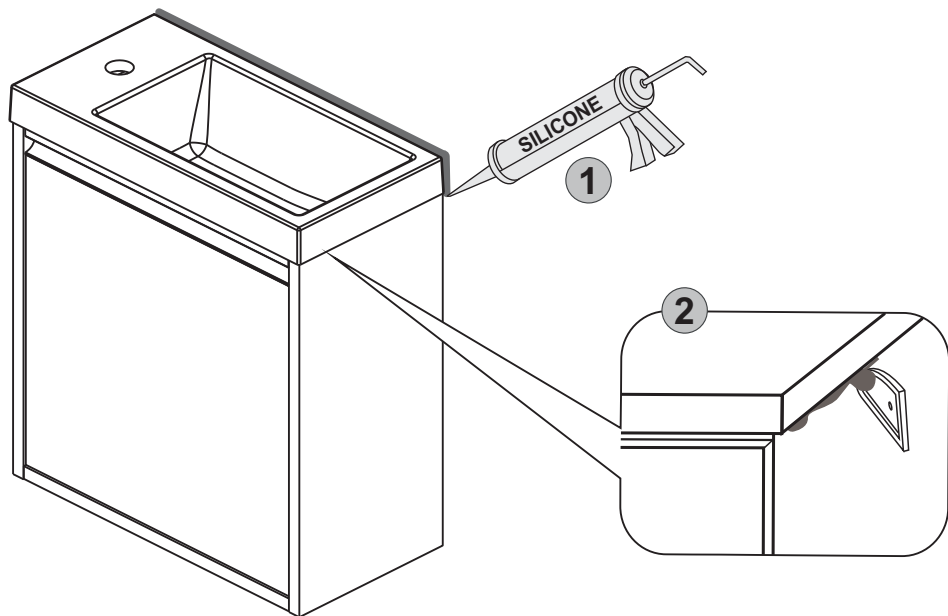

W = 120 - 140 mm

UPOZORENJE:
 Ukoliko silikon nije nanesen
 kako je prikazano na slici,
 jamstvo neće biti valjano!

OPOZORILO:
 Če silikon ni nanesen,
 kot je prikazano na sliki,
 garancija ne velja!

7

8

- 1**  **4x**
Ø8 x 50 mm
- 2**  **4x**
Ø5 x 60 mm
- 3**  **8x**
Ø5 mm
- 4**  **1x**  **1x**

1

Ø 8 mm **1**

60

	L (mm)
CONNECT 60	540
CONNECT 80	740
CONNECT 100	940
CONNECT 120	1140

Ogledala Connect 40, 60, 80, 100, 120

**GRIJAČ PROTIV MAGLJENJA OGLEDALA;
LED RASVJETA**
GRELEC PROTI ZAMAGLITVI OGLEDALA;
LED OSVETLITEV