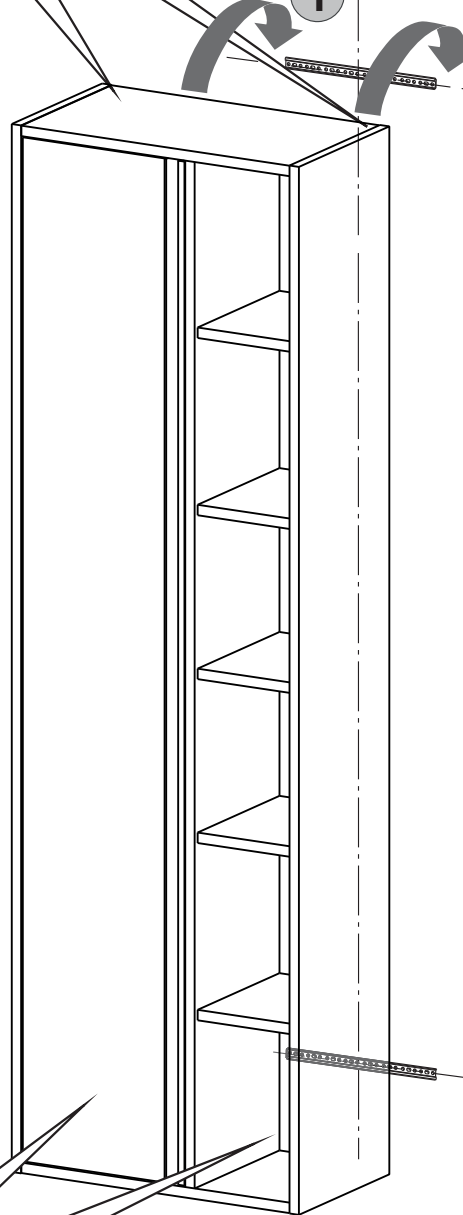

4

OPCIJA / MOŽNOST

L

D

1

2a

2b

3