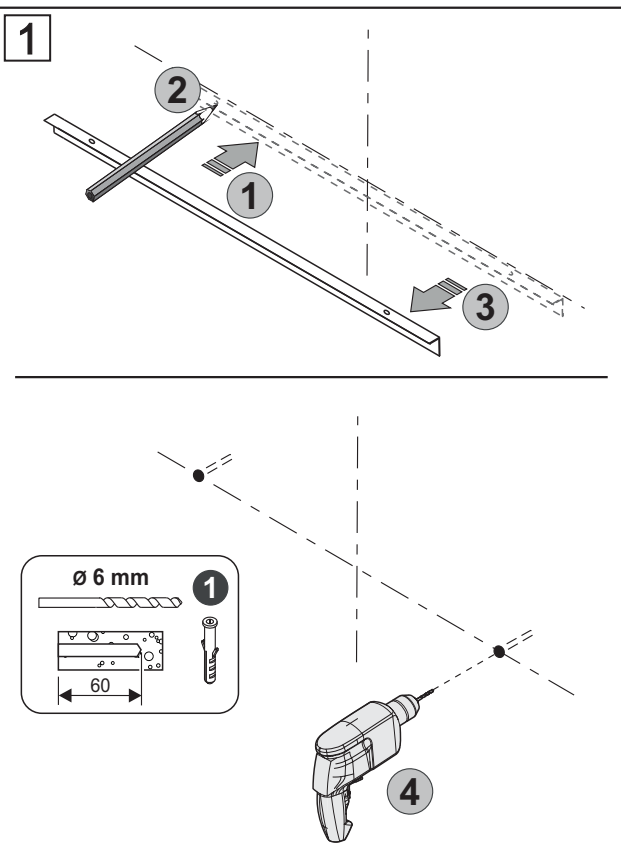

CONNECT

KUPAONSKI ORMARIĆI S UMIVAONIKOM I LADICAMA
VIŠEĆE KOLONE
OGLEDALA

KOPALNIŠKE OMARICE Z UMIVALNIKOM IN PREDALI
VIŠEĆE STRANSKE OMARICE
OGLEDALA

- 1  2x $\varnothing 6$ mm
- 2  2x $\varnothing 4 \times 50$ mm
- 3  1x
- 4  2x $\varnothing 3,5 \times 16$ mm
- 5  2x $\varnothing 12$ mm
- 6  2x $\varnothing 8 \times 90$ mm
- 7  2x $\varnothing 8$ mm

W = 120 - 140 mm

UPOZORENJE:
 Ukoliko silikon nije nanesen
 kako je prikazano na slici,
 jamstvo neće biti valjano!

OPOZORILO:
 Če silikon ni nanesen,
 kot je prikazano na sliki,
 garancija ne velja!

7

8

- 1**  **4x**
Ø8 x 50 mm
- 2**  **4x**
Ø5 x 60 mm
- 3**  **8x**
Ø5 mm
- 4**  **1x**  **1x**

1

Ø 8 mm **1**

60

	L (mm)
CONNECT 60	540
CONNECT 80	740
CONNECT 100	940
CONNECT 120	1140

Ogledala Connect 40, 60, 80, 100, 120

**GRIJAČ PROTIV MAGLJENJA OGLEDALA;
LED RASVJETA**
GRELEC PROTI ZAMAGLITVI OGLEDALA;
LED OSVETLITEV