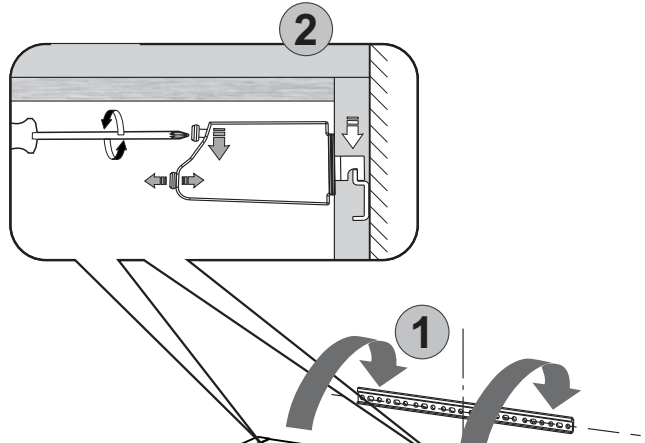

1

Ø 8 mm **1**

60

	L (mm)
CONNECT 60	540
CONNECT 80	740
CONNECT 100	940
CONNECT 120	1140

Ogledala Connect 40, 60, 80, 100, 120

**GRIJAČ PROTIV MAGLJENJA OGLEDALA;
LED RASVJETA**
GRELEC PROTI ZAMAGLITVI OGLEDALA;
LED OSVETLITEV

1

3 x 1,5 mm²
220 V, 50 Hz

**Osigurati instalaciju zaštitnim uređajem
diferencijalne struje (FID - sklopka)**
Zagotovite instalacijo z zaščitno napravo
diferenčnega toka (RCCB stikalo)

4

4

5

4

OPCIJA / MOŽNOST