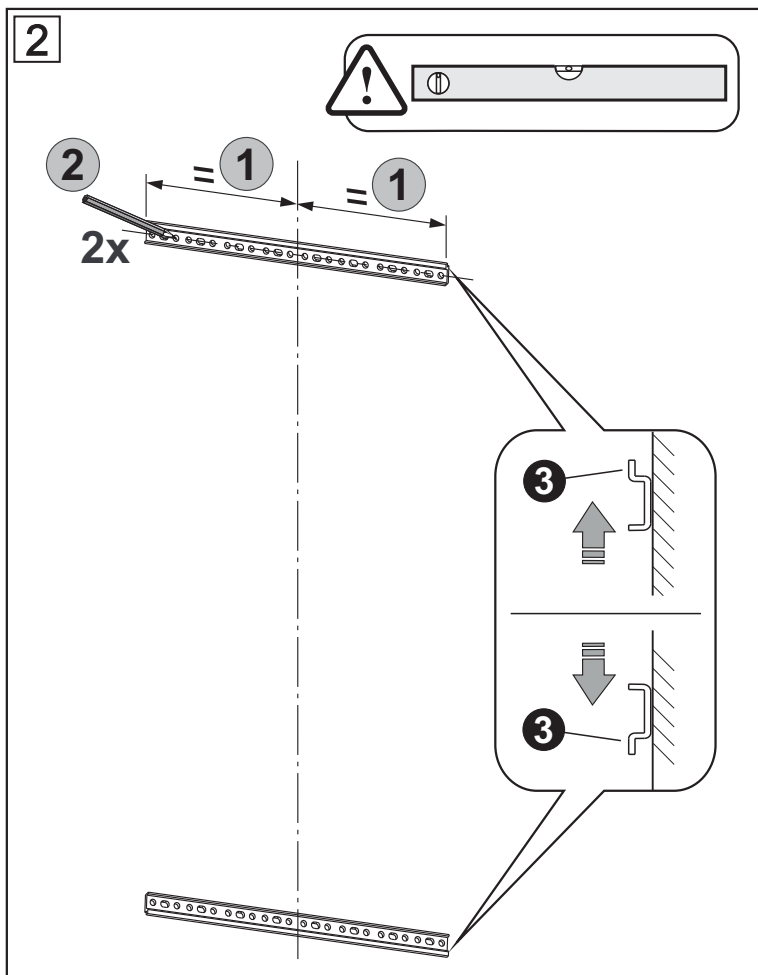

1

Ø 8 mm **1**

60

	L (mm)
CONNECT 60	540
CONNECT 80	740
CONNECT 100	940
CONNECT 120	1140

Ogledala Connect 40, 60, 80, 100, 120

**GRIJAČ PROTIV MAGLJENJA OGLEDALA;
LED RASVJETA**
GRELEC PROTI ZAMAGLITVI OGLEDALA;
LED OSVETLITEV

1

3 x 1,5 mm²
220 V, 50 Hz

**Osigurati instalaciju zaštitnim uređajem
diferencijalne struje (FID - sklopka)**
Zagotovite instalacijo z zaščitno napravo
diferenčnega toka (RCCB stikalo)

4

4

5

4

OPCIJA / MOŽNOST