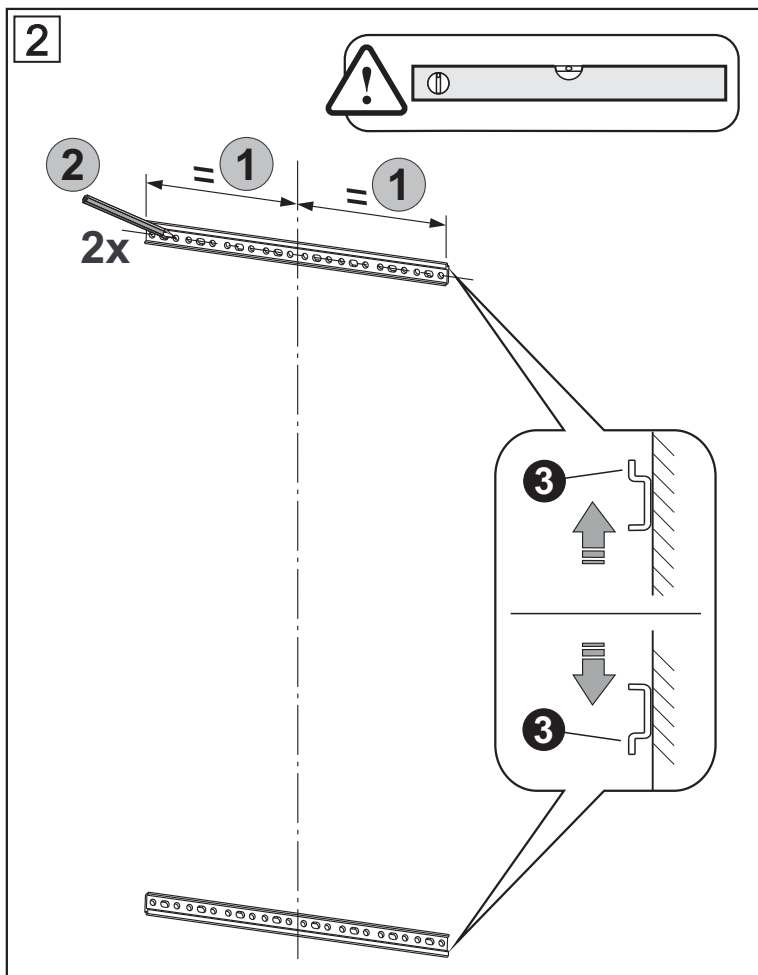

W = 120 - 140 mm

UPOZORENJE:
 Ukoliko silikon nije nanesen
 kako je prikazano na slici,
 jamstvo neće biti valjano!

OPOZORILO:
 Če silikon ni nanesen,
 kot je prikazano na sliki,
 garancija ne velja!

7

8

- 1**  **4x**
Ø8 x 50 mm
- 2**  **4x**
Ø5 x 60 mm
- 3**  **8x**
Ø5 mm
- 4**  **1x**  **1x**

1

Ø 8 mm **1**

60

	L (mm)
CONNECT 60	540
CONNECT 80	740
CONNECT 100	940
CONNECT 120	1140

Ogledala Connect 40, 60, 80, 100, 120

**GRIJAČ PROTIV MAGLJENJA OGLEDALA;
LED RASVJETA**
GRELEC PROTI ZAMAGLITVI OGLEDALA;
LED OSVETLITEV

1

3 x 1,5 mm²
220 V, 50 Hz

**Osigurati instalaciju zaštitnim uređajem
diferencijalne struje (FID - sklopka)**
Zagotovite instalacijo z zaščitno napravo
diferenčnega toka (RCCB stikalo)

4

4

5

4

OPCIJA / MOŽNOST