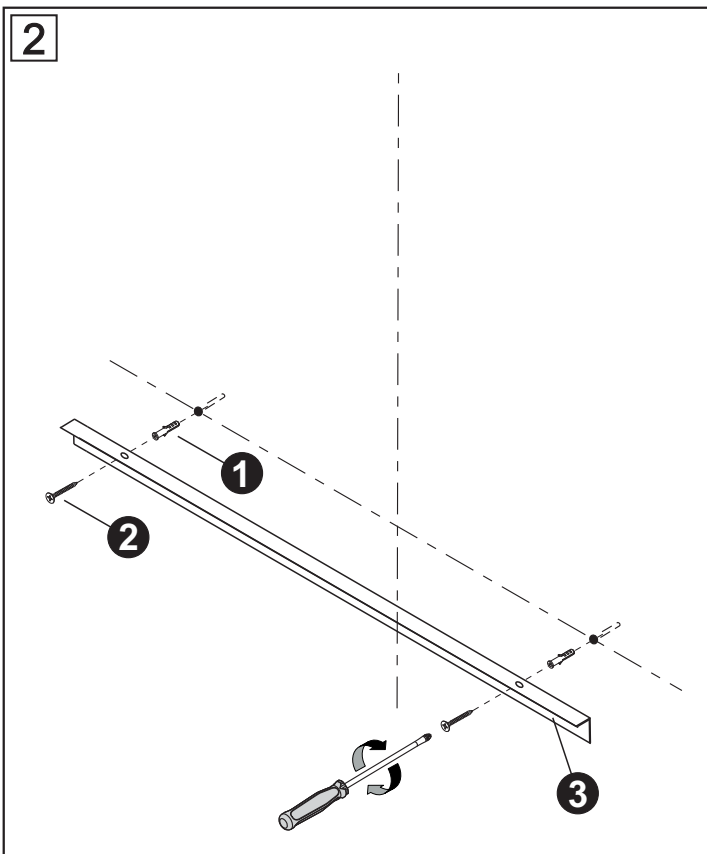

CONNECT

KUPAONSKI ORMARIĆI S UMIVAONIKOM I LADICAMA
VIŠEĆE KOLONE
OGLEDALA

KOPALNIŠKE OMARICE Z UMIVALNIKOM IN PREDALI
VIŠEĆE STRANSKE OMARICE
OGLEDALA

- 1  2x $\varnothing 6$ mm
- 2  2x $\varnothing 4 \times 50$ mm
- 3  1x
- 4  2x $\varnothing 3,5 \times 16$ mm
- 5  2x $\varnothing 12$ mm
- 6  2x $\varnothing 8 \times 90$ mm
- 7  2x $\varnothing 8$ mm

W = 120 - 140 mm

UPOZORENJE:
 Ukoliko silikon nije nanesen
 kako je prikazano na slici,
 jamstvo neće biti valjano!

OPOZORILO:
 Če silikon ni nanesen,
 kot je prikazano na sliki,
 garancija ne velja!

7

8

- 1**  **4x**
Ø8 x 50 mm
- 2**  **4x**
Ø5 x 60 mm
- 3**  **8x**
Ø5 mm
- 4**  **1x**  **1x**

1

Ø 8 mm **1**

60

	L (mm)
CONNECT 60	540
CONNECT 80	740
CONNECT 100	940
CONNECT 120	1140

Ogledala Connect 40, 60, 80, 100, 120

**GRIJAČ PROTIV MAGLJENJA OGLEDALA;
LED RASVJETA**
GRELEC PROTI ZAMAGLITVI OGLEDALA;
LED OSVETLITEV