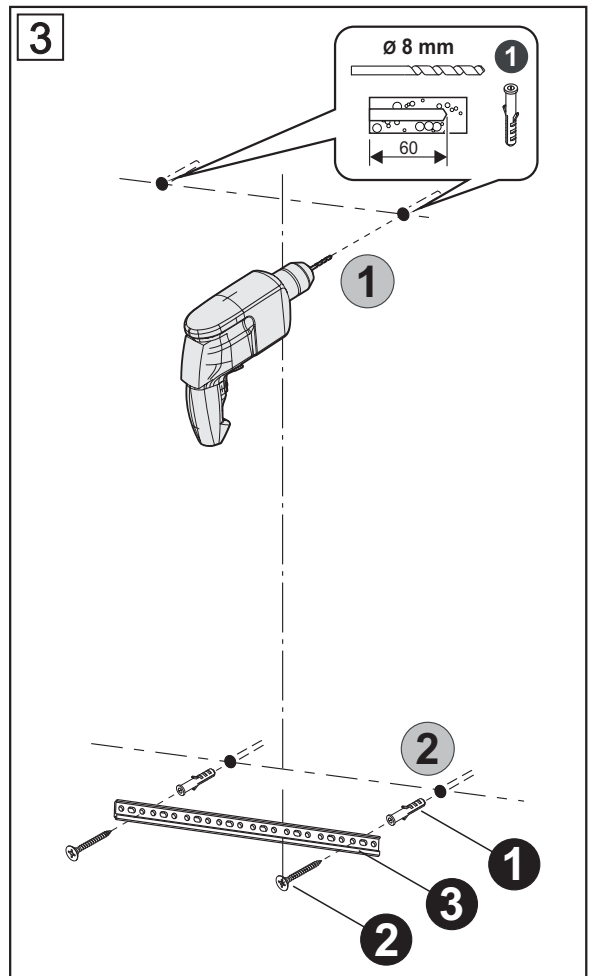

W = 120 - 140 mm

UPOZORENJE:
 Ukoliko silikon nije nanesen
 kako je prikazano na slici,
 jamstvo neće biti valjano!

OPOZORILO:
 Če silikon ni nanesen,
 kot je prikazano na sliki,
 garancija ne velja!

7

8

- 1**  **4x**
Ø8 x 50 mm
- 2**  **4x**
Ø5 x 60 mm
- 3**  **8x**
Ø5 mm
- 4**  **1x**  **1x**

1

Ø 8 mm **1**

60

	L (mm)
CONNECT 60	540
CONNECT 80	740
CONNECT 100	940
CONNECT 120	1140

Ogledala Connect 40, 60, 80, 100, 120

**GRIJAČ PROTIV MAGLJENJA OGLEDALA;
LED RASVJETA**
GRELEC PROTI ZAMAGLITVI OGLEDALA;
LED OSVETLITEV

1

3 x 1,5 mm²
220 V, 50 Hz

**Osigurati instalaciju zaštitnim uređajem
diferencijalne struje (FID - sklopka)**
Zagotovite instalacijo z zaščitno napravo
diferenčnega toka (RCCB stikalo)

4

4

5

4

OPCIJA / MOŽNOST