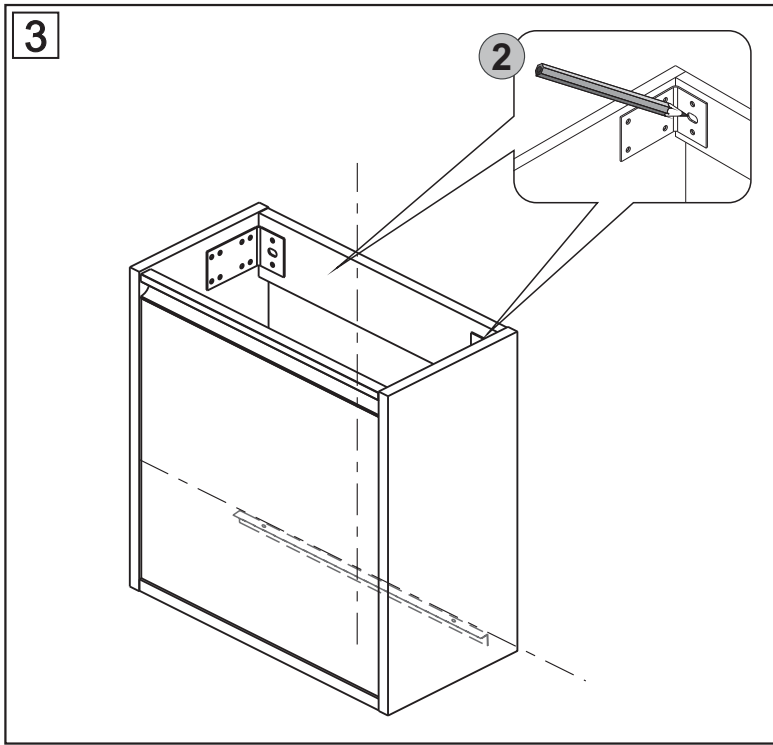

CONNECT

KUPAONSKI ORMARIĆI S UMIVAONIKOM I LADICAMA
VIŠEĆE KOLONE
OGLEDALA

KOPALNIŠKE OMARICE Z UMIVALNIKOM IN PREDALI
VIŠEĆE STRANSKE OMARICE
OGLEDALA

- 1  2x $\varnothing 6$ mm
- 2  2x $\varnothing 4 \times 50$ mm
- 3  1x
- 4  2x $\varnothing 3,5 \times 16$ mm
- 5  2x $\varnothing 12$ mm
- 6  2x $\varnothing 8 \times 90$ mm
- 7  2x $\varnothing 8$ mm

W = 120 - 140 mm

UPOZORENJE:
 Ukoliko silikon nije nanesen
 kako je prikazano na slici,
 jamstvo neće biti valjano!

OPOZORILO:
 Če silikon ni nanesen,
 kot je prikazano na sliki,
 garancija ne velja!

7

8

- 1**  **4x**
Ø8 x 50 mm
- 2**  **4x**
Ø5 x 60 mm
- 3**  **8x**
Ø5 mm
- 4**  **1x**  **1x**

1

Ø 8 mm **1**

60

	L (mm)
CONNECT 60	540
CONNECT 80	740
CONNECT 100	940
CONNECT 120	1140

Ogledala Connect 40, 60, 80, 100, 120

**GRIJAČ PROTIV MAGLJENJA OGLEDALA;
LED RASVJETA**
GRELEC PROTI ZAMAGLITVI OGLEDALA;
LED OSVETLITEV