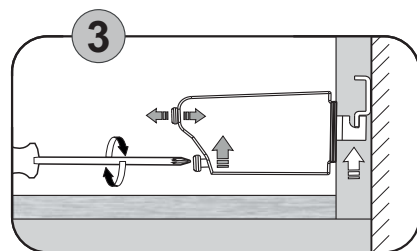

1

Ø 8 mm **1**

60

	L (mm)
CONNECT 60	540
CONNECT 80	740
CONNECT 100	940
CONNECT 120	1140

Ogledala Connect 40, 60, 80, 100, 120

**GRIJAČ PROTIV MAGLJENJA OGLEDALA;
LED RASVJETA**
GRELEC PROTI ZAMAGLITVI OGLEDALA;
LED OSVETLITEV

1

3 x 1,5 mm²
220 V, 50 Hz

**Osigurati instalaciju zaštitnim uređajem
diferencijalne struje (FID - sklopka)**
Zagotovite instalacijo z zaščitno napravo
diferenčnega toka (RCCB stikalo)

4

4

5

4

OPCIJA / MOŽNOST