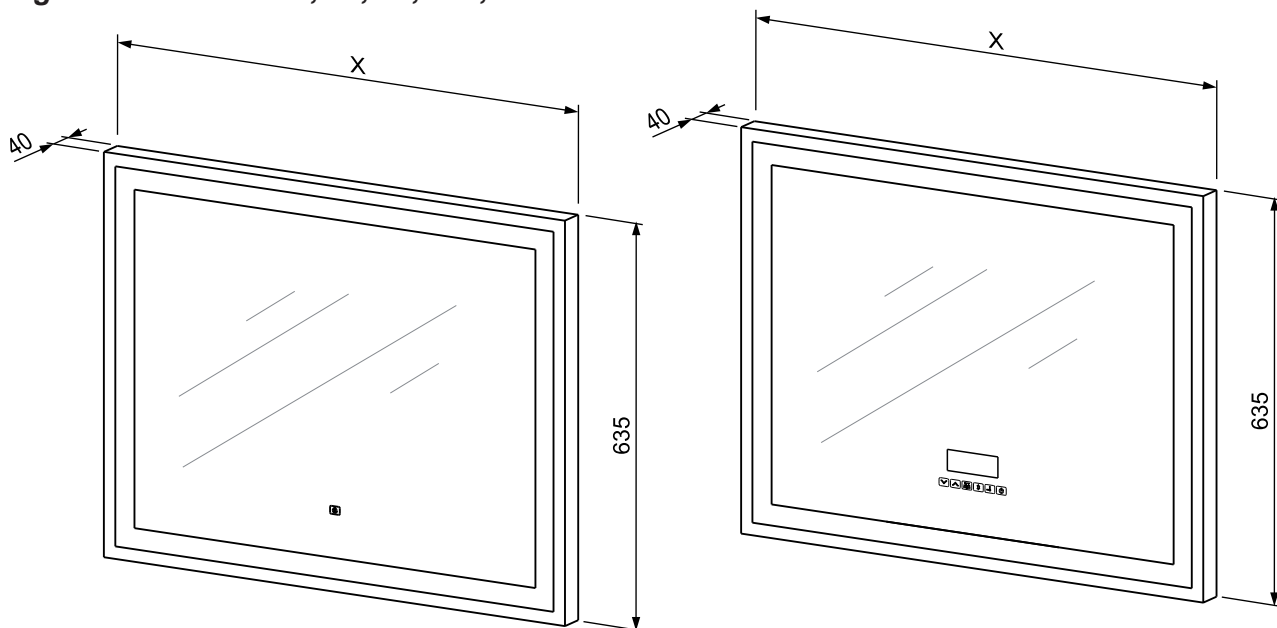

1

Ø 8 mm **1**

60

	L (mm)
CONNECT 60	540
CONNECT 80	740
CONNECT 100	940
CONNECT 120	1140

Ogledala Connect 40, 60, 80, 100, 120

**GRIJAČ PROTIV MAGLJENJA OGLEDALA;
LED RASVJETA**
GRELEC PROTI ZAMAGLITVI OGLEDALA;
LED OSVETLITEV