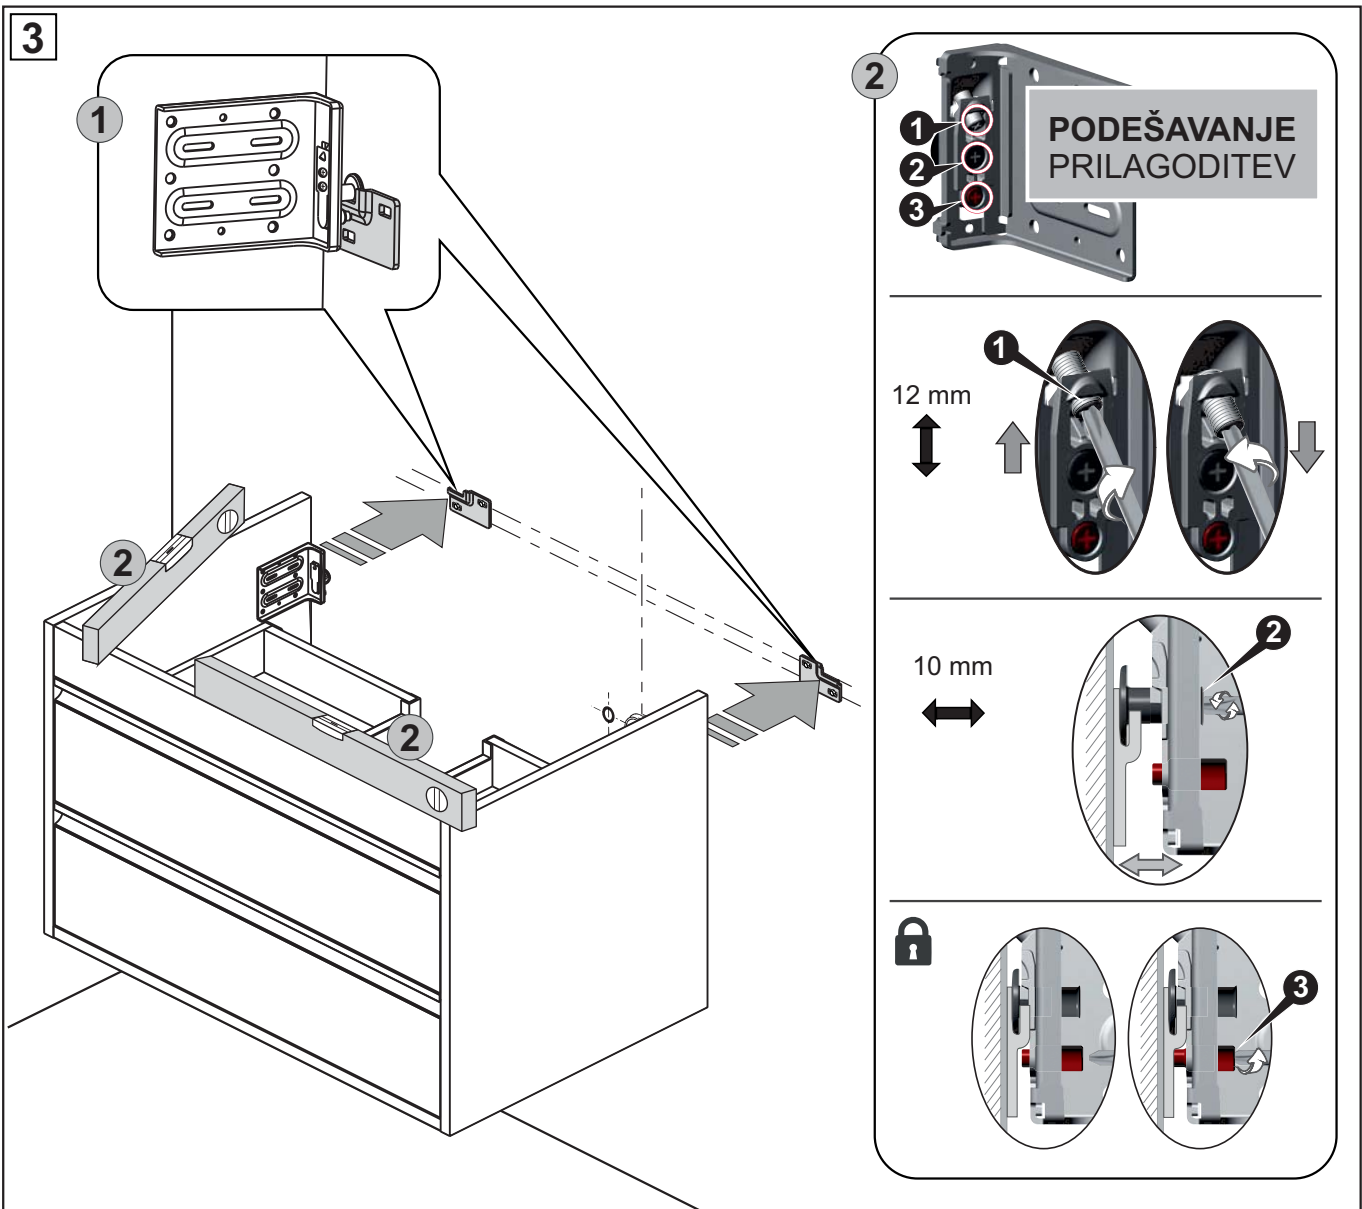

1

Ø 8 mm **1**

60

	L (mm)
CONNECT 60	540
CONNECT 80	740
CONNECT 100	940
CONNECT 120	1140

Ogledala Connect 40, 60, 80, 100, 120

**GRIJAČ PROTIV MAGLJENJA OGLEDALA;
LED RASVJETA**
GRELEC PROTI ZAMAGLITVI OGLEDALA;
LED OSVETLITEV

1

3 x 1,5 mm²
220 V, 50 Hz

**Osigurati instalaciju zaštitnim uređajem
diferencijalne struje (FID - sklopka)**
Zagotovite instalacijo z zaščitno napravo
diferenčnega toka (RCCB stikalo)

4

4

5

4

OPCIJA / MOŽNOST