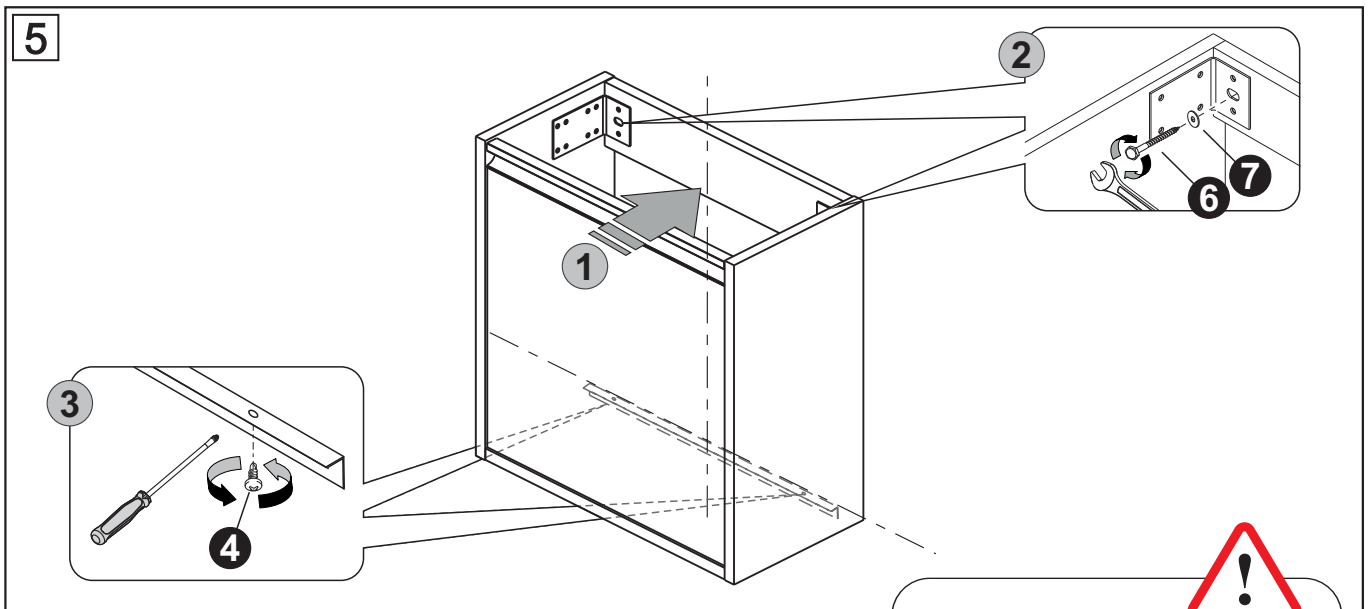

CONNECT

KUPAONSKI ORMARIĆI S UMIVAONIKOM I LADICAMA
VIŠEĆE KOLONE
OGLEDALA

KOPALNIŠKE OMARICE Z UMIVALNIKOM IN PREDALI
VIŠEĆE STRANSKE OMARICE
OGLEDALA

- 1  2x $\varnothing 6$ mm
- 2  2x $\varnothing 4 \times 50$ mm
- 3  1x
- 4  2x $\varnothing 3,5 \times 16$ mm
- 5  2x $\varnothing 12$ mm
- 6  2x $\varnothing 8 \times 90$ mm
- 7  2x $\varnothing 8$ mm

W = 120 - 140 mm

UPOZORENJE:
 Ukoliko silikon nije nanesen
 kako je prikazano na slici,
 jamstvo neće biti valjano!

OPOZORILO:
 Če silikon ni nanesen,
 kot je prikazano na sliki,
 garancija ne velja!

7

8

- 1**  **4x**
Ø8 x 50 mm
- 2**  **4x**
Ø5 x 60 mm
- 3**  **8x**
Ø5 mm
- 4**  **1x**  **1x**

1

Ø 8 mm **1**

60

	L (mm)
CONNECT 60	540
CONNECT 80	740
CONNECT 100	940
CONNECT 120	1140

Ogledala Connect 40, 60, 80, 100, 120

**GRIJAČ PROTIV MAGLJENJA OGLEDALA;
LED RASVJETA**
GRELEC PROTI ZAMAGLITVI OGLEDALA;
LED OSVETLITEV