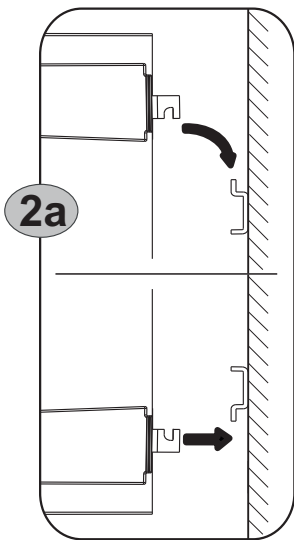

W = 120 - 140 mm

UPOZORENJE:
 Ukoliko silikon nije nanesen
 kako je prikazano na slici,
 jamstvo neće biti valjano!

OPOZORILO:
 Če silikon ni nanesen,
 kot je prikazano na sliki,
 garancija ne velja!

7

8

- 1**  **4x**
Ø8 x 50 mm
- 2**  **4x**
Ø5 x 60 mm
- 3**  **8x**
Ø5 mm
- 4**  **1x**  **1x**

1

Ø 8 mm **1**

60

	L (mm)
CONNECT 60	540
CONNECT 80	740
CONNECT 100	940
CONNECT 120	1140

Ogledala Connect 40, 60, 80, 100, 120

**GRIJAČ PROTIV MAGLJENJA OGLEDALA;
LED RASVJETA**
GRELEC PROTI ZAMAGLITVI OGLEDALA;
LED OSVETLITEV

1

3 x 1,5 mm²
220 V, 50 Hz

**Osigurati instalaciju zaštitnim uređajem
diferencijalne struje (FID - sklopka)**
Zagotovite instalacijo z zaščitno napravo
diferenčnega toka (RCCB stikalo)

4

4

5

4

OPCIJA / MOŽNOST