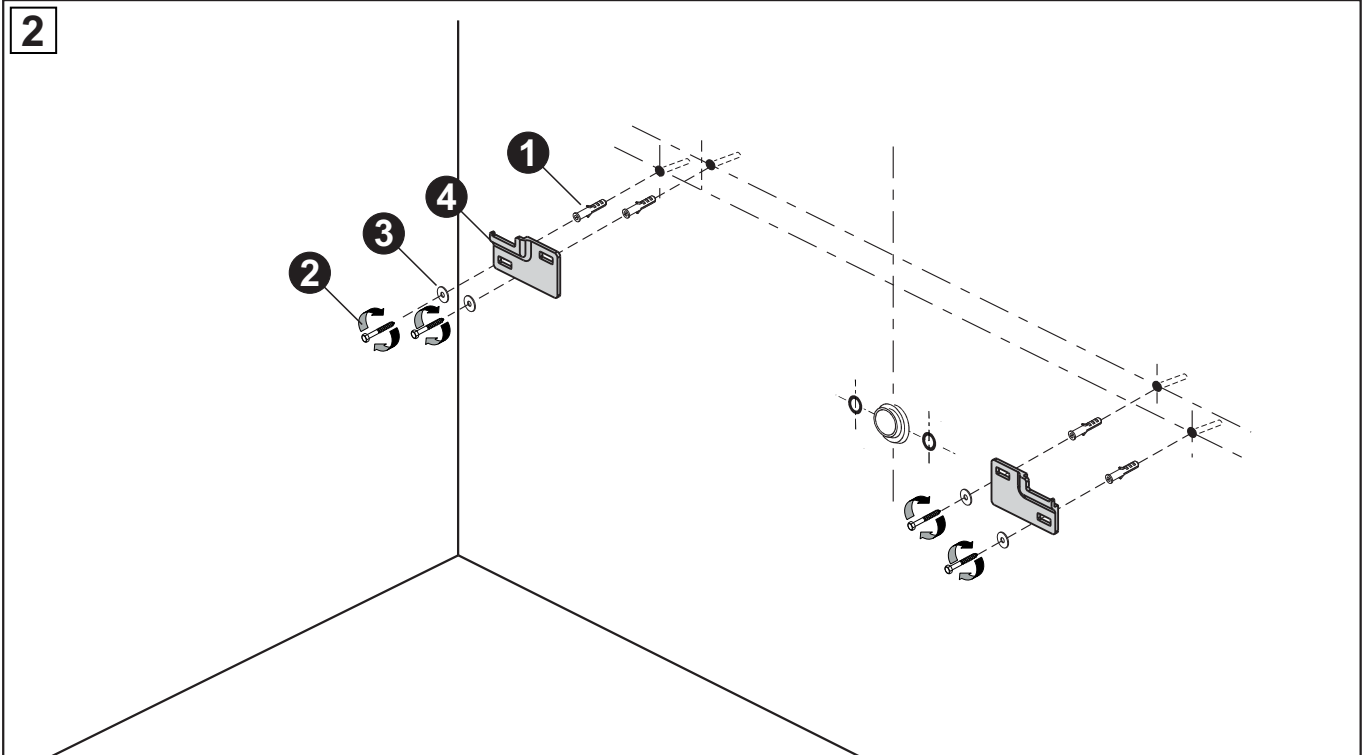

W = 120 - 140 mm

UPOZORENJE:
 Ukoliko silikon nije nanesen
 kako je prikazano na slici,
 jamstvo neće biti valjano!

OPOZORILO:
 Če silikon ni nanesen,
 kot je prikazano na sliki,
 garancija ne velja!

7

8

- 1**  **4x**
Ø8 x 50 mm
- 2**  **4x**
Ø5 x 60 mm
- 3**  **8x**
Ø5 mm
- 4**  **1x**  **1x**

1

Ø 8 mm **1**

60

	L (mm)
CONNECT 60	540
CONNECT 80	740
CONNECT 100	940
CONNECT 120	1140

Ogledala Connect 40, 60, 80, 100, 120

**GRIJAČ PROTIV MAGLJENJA OGLEDALA;
LED RASVJETA**
GRELEC PROTI ZAMAGLITVI OGLEDALA;
LED OSVETLITEV