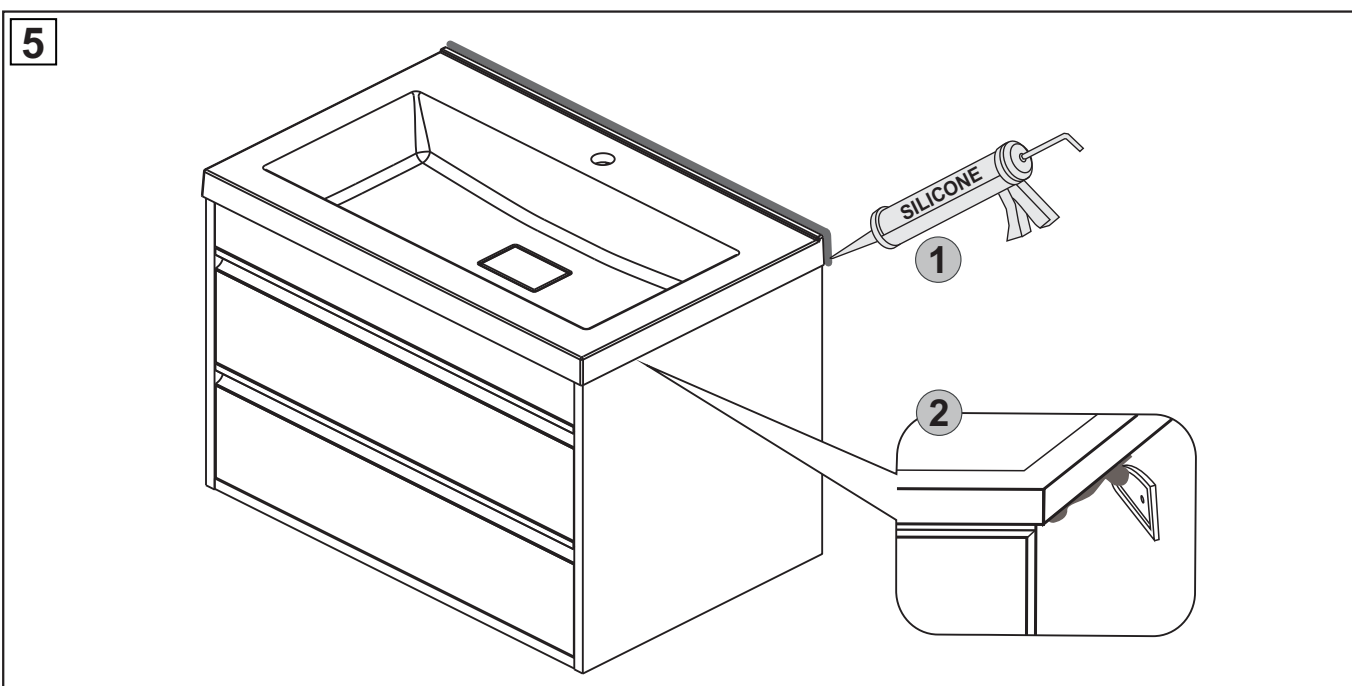

1

Ø 8 mm **1**

60

	L (mm)
CONNECT 60	540
CONNECT 80	740
CONNECT 100	940
CONNECT 120	1140

Ogledala Connect 40, 60, 80, 100, 120

**GRIJAČ PROTIV MAGLJENJA OGLEDALA;
LED RASVJETA**
GRELEC PROTI ZAMAGLITVI OGLEDALA;
LED OSVETLITEV