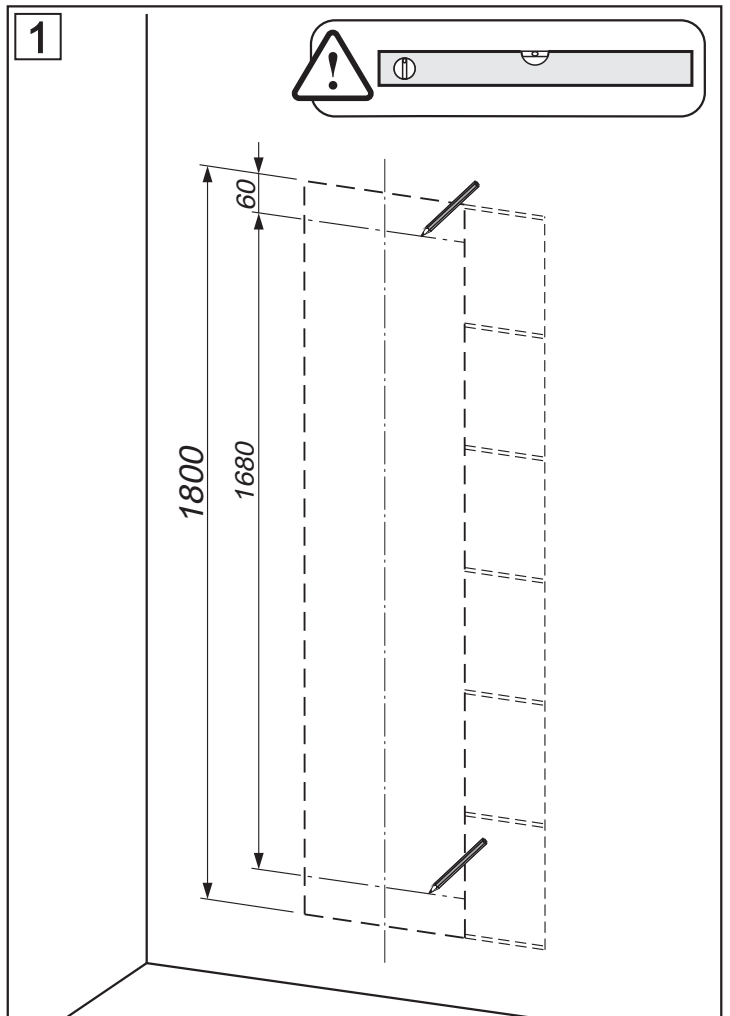

W = 120 - 140 mm

UPOZORENJE:
 Ukoliko silikon nije nanesen
 kako je prikazano na slici,
 jamstvo neće biti valjano!

OPOZORILO:
 Če silikon ni nanesen,
 kot je prikazano na sliki,
 garancija ne velja!

7

8

- 1**  **4x**
Ø8 x 50 mm
- 2**  **4x**
Ø5 x 60 mm
- 3**  **8x**
Ø5 mm
- 4**  **1x**  **1x**

1

Ø 8 mm **1**

60

	L (mm)
CONNECT 60	540
CONNECT 80	740
CONNECT 100	940
CONNECT 120	1140

Ogledala Connect 40, 60, 80, 100, 120

**GRIJAČ PROTIV MAGLJENJA OGLEDALA;
LED RASVJETA**
GRELEC PROTI ZAMAGLITVI OGLEDALA;
LED OSVETLITEV

1

3 x 1,5 mm²
220 V, 50 Hz

**Osigurati instalaciju zaštitnim uređajem
diferencijalne struje (FID - sklopka)**
Zagotovite instalacijo z zaščitno napravo
diferenčnega toka (RCCB stikalo)

4

4

5

4

OPCIJA / MOŽNOST