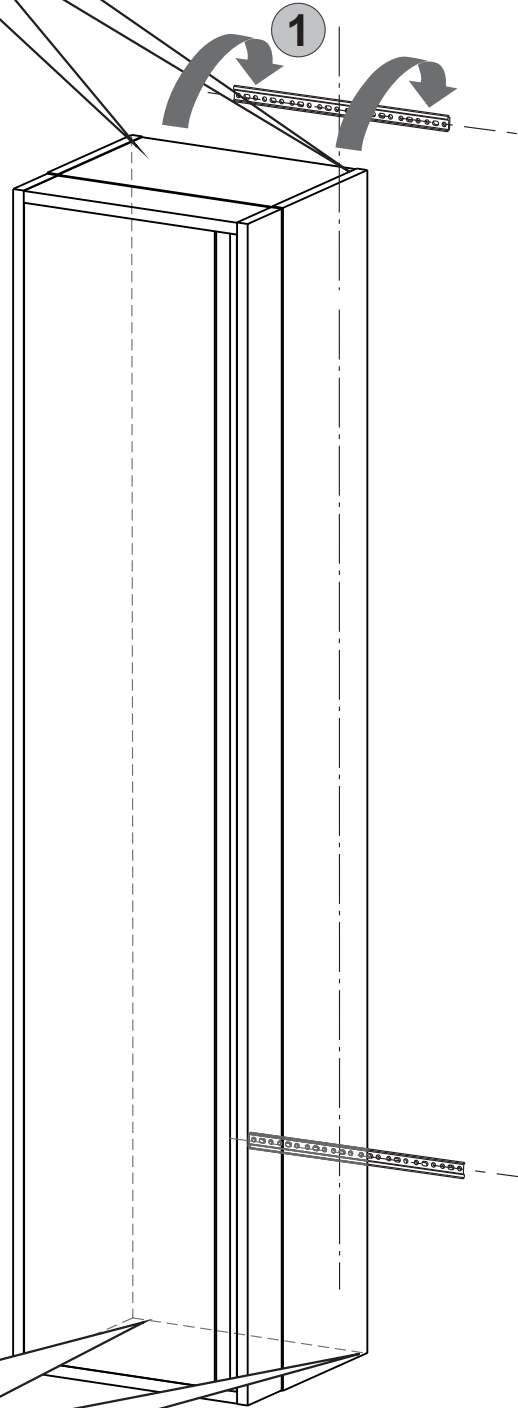

W = 120 - 140 mm

UPOZORENJE:
 Ukoliko silikon nije nanesen
 kako je prikazano na slici,
 jamstvo neće biti valjano!

OPOZORILO:
 Če silikon ni nanesen,
 kot je prikazano na sliki,
 garancija ne velja!

7

8

- 1**  **4x**
Ø8 x 50 mm
- 2**  **4x**
Ø5 x 60 mm
- 3**  **8x**
Ø5 mm
- 4**  **1x**  **1x**

1

Ø 8 mm **1**

60

	L (mm)
CONNECT 60	540
CONNECT 80	740
CONNECT 100	940
CONNECT 120	1140

Ogledala Connect 40, 60, 80, 100, 120

**GRIJAČ PROTIV MAGLJENJA OGLEDALA;
LED RASVJETA**
GRELEC PROTI ZAMAGLITVI OGLEDALA;
LED OSVETLITEV

1

3 x 1,5 mm²
220 V, 50 Hz

**Osigurati instalaciju zaštitnim uređajem
diferencijalne struje (FID - sklopka)**
Zagotovite instalacijo z zaščitno napravo
diferenčnega toka (RCCB stikalo)

4

4

5

4

OPCIJA / MOŽNOST