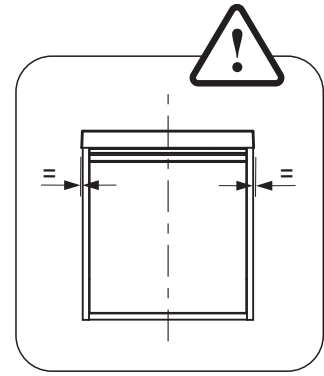

W = 120 - 140 mm

UPOZORENJE:
 Ukoliko silikon nije nanesen
 kako je prikazano na slici,
 jamstvo neće biti valjano!

OPOZORILO:
 Če silikon ni nanesen,
 kot je prikazano na sliki,
 garancija ne velja!

7

8

- 1**  **4x**
Ø8 x 50 mm
- 2**  **4x**
Ø5 x 60 mm
- 3**  **8x**
Ø5 mm
- 4**  **1x**  **1x**

1

Ø 8 mm **1**

60

	L (mm)
CONNECT 60	540
CONNECT 80	740
CONNECT 100	940
CONNECT 120	1140

Ogledala Connect 40, 60, 80, 100, 120

**GRIJAČ PROTIV MAGLJENJA OGLEDALA;
LED RASVJETA**
GRELEC PROTI ZAMAGLITVI OGLEDALA;
LED OSVETLITEV