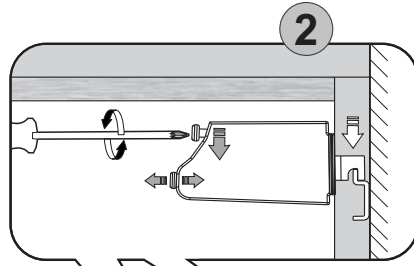

4

OPCIJA / MOŽNOST

L

D