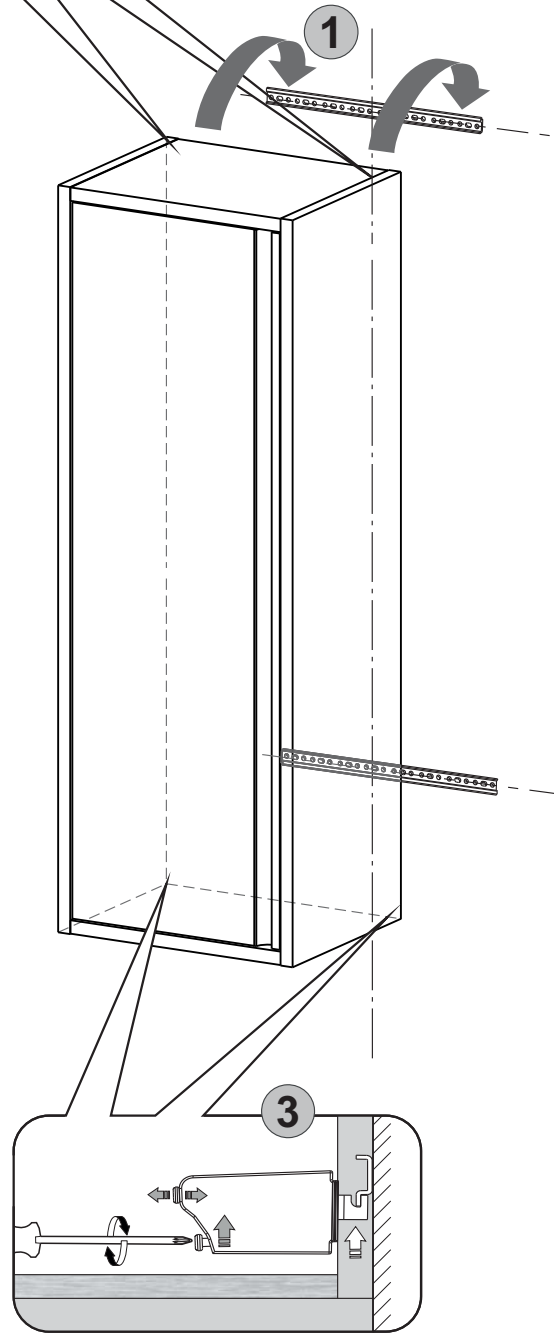

W = 120 - 140 mm

UPOZORENJE:
 Ukoliko silikon nije nanesen
 kako je prikazano na slici,
 jamstvo neće biti valjano!

OPOZORILO:
 Če silikon ni nanesen,
 kot je prikazano na sliki,
 garancija ne velja!

7

8

- 1**  **4x**
Ø8 x 50 mm
- 2**  **4x**
Ø5 x 60 mm
- 3**  **8x**
Ø5 mm
- 4**  **1x**  **1x**

1

Ø 8 mm **1**

60

	L (mm)
CONNECT 60	540
CONNECT 80	740
CONNECT 100	940
CONNECT 120	1140

Ogledala Connect 40, 60, 80, 100, 120

**GRIJAČ PROTIV MAGLJENJA OGLEDALA;
LED RASVJETA**
GRELEC PROTI ZAMAGLITVI OGLEDALA;
LED OSVETLITEV

1

3 x 1,5 mm²
220 V, 50 Hz

**Osigurati instalaciju zaštitnim uređajem
diferencijalne struje (FID - sklopka)**
Zagotovite instalacijo z zaščitno napravo
diferenčnega toka (RCCB stikalo)

4

4

5

4

OPCIJA / MOŽNOST