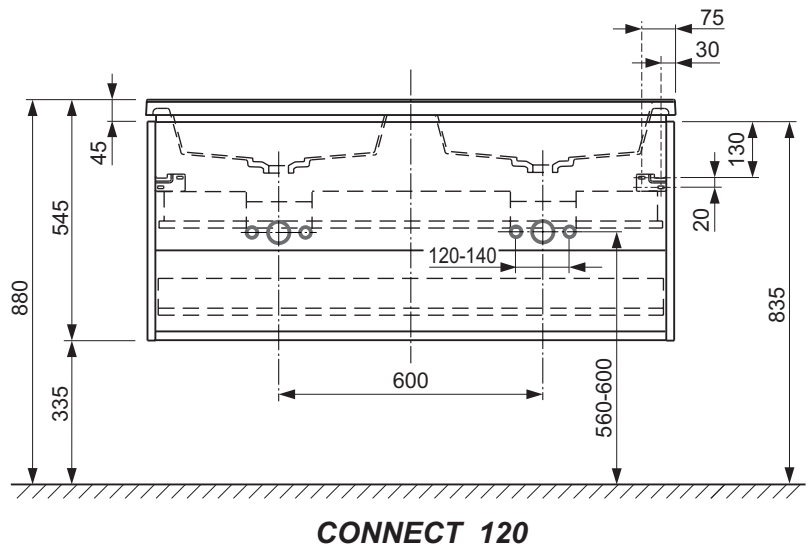

CONNECT

KUPAONSKI ORMARIĆI S UMIVAONIKOM I LADICAMA
VIŠEĆE KOLONE
OGLEDALA

KOPALNIŠKE OMARICE Z UMIVALNIKOM IN PREDALI
VIŠEĆE STRANSKE OMARICE
OGLEDALA

- 1  2x $\varnothing 6$ mm
- 2  2x $\varnothing 4 \times 50$ mm
- 3  1x
- 4  2x $\varnothing 3,5 \times 16$ mm
- 5  2x $\varnothing 12$ mm
- 6  2x $\varnothing 8 \times 90$ mm
- 7  2x $\varnothing 8$ mm

W = 120 - 140 mm

UPOZORENJE:
 Ukoliko silikon nije nanesen
 kako je prikazano na slici,
 jamstvo neće biti valjano!

OPOZORILO:
 Če silikon ni nanesen,
 kot je prikazano na sliki,
 garancija ne velja!

7

8

- 1**  **4x**
Ø8 x 50 mm
- 2**  **4x**
Ø5 x 60 mm
- 3**  **8x**
Ø5 mm
- 4**  **1x**  **1x**

1

Ø 8 mm **1**

60

	L (mm)
CONNECT 60	540
CONNECT 80	740
CONNECT 100	940
CONNECT 120	1140

Ogledala Connect 40, 60, 80, 100, 120

**GRIJAČ PROTIV MAGLJENJA OGLEDALA;
LED RASVJETA**
GRELEC PROTI ZAMAGLITVI OGLEDALA;
LED OSVETLITEV