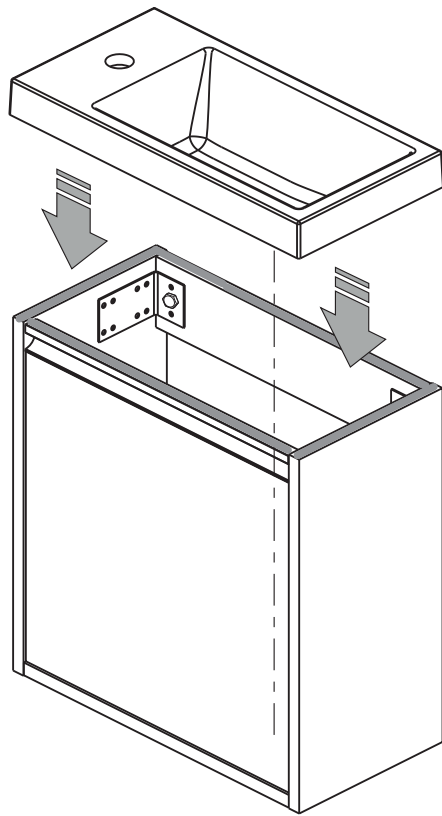

W = 120 - 140 mm

UPOZORENJE:
 Ukoliko silikon nije nanesen
 kako je prikazano na slici,
 jamstvo neće biti valjano!

OPOZORILO:
 Če silikon ni nanesen,
 kot je prikazano na sliki,
 garancija ne velja!

7

8

- 1**  **4x**
Ø8 x 50 mm
- 2**  **4x**
Ø5 x 60 mm
- 3**  **8x**
Ø5 mm
- 4**  **1x**  **1x**

1

Ø 8 mm **1**

60

	L (mm)
CONNECT 60	540
CONNECT 80	740
CONNECT 100	940
CONNECT 120	1140

Ogledala Connect 40, 60, 80, 100, 120

**GRIJAČ PROTIV MAGLJENJA OGLEDALA;
LED RASVJETA**
GRELEC PROTI ZAMAGLITVI OGLEDALA;
LED OSVETLITEV