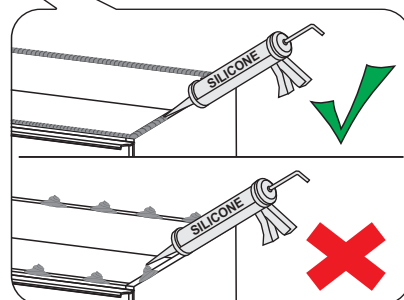

CONNECT

KUPAONSKI ORMARIĆI S UMIVAONIKOM I LADICAMA
VIŠEĆE KOLONE
OGLEDALA

KOPALNIŠKE OMARICE Z UMIVALNIKOM IN PREDALI
VIŠEĆE STRANSKE OMARICE
OGLEDALA

- 1  2x $\varnothing 6$ mm
- 2  2x $\varnothing 4 \times 50$ mm
- 3  1x
- 4  2x $\varnothing 3,5 \times 16$ mm
- 5  2x $\varnothing 12$ mm
- 6  2x $\varnothing 8 \times 90$ mm
- 7  2x $\varnothing 8$ mm

W = 120 - 140 mm

UPOZORENJE:
 Ukoliko silikon nije nanesen
 kako je prikazano na slici,
 jamstvo neće biti valjano!

OPOZORILO:
 Če silikon ni nanesen,
 kot je prikazano na sliki,
 garancija ne velja!

7

8

- 1**  **4x**
Ø8 x 50 mm
- 2**  **4x**
Ø5 x 60 mm
- 3**  **8x**
Ø5 mm
- 4**  **1x**  **1x**

1

Ø 8 mm **1**

60

	L (mm)
CONNECT 60	540
CONNECT 80	740
CONNECT 100	940
CONNECT 120	1140

Ogledala Connect 40, 60, 80, 100, 120

**GRIJAČ PROTIV MAGLJENJA OGLEDALA;
LED RASVJETA**
GRELEC PROTI ZAMAGLITVI OGLEDALA;
LED OSVETLITEV