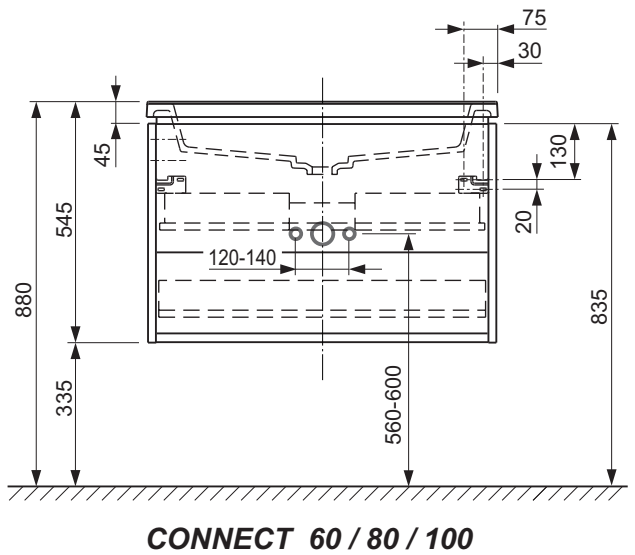

CONNECT

KUPAONSKI ORMARIĆI S UMIVAONIKOM I LADICAMA
VIŠEĆE KOLONE
OGLEDALA

KOPALNIŠKE OMARICE Z UMIVALNIKOM IN PREDALI
VIŠEĆE STRANSKE OMARICE
OGLEDALA

- 1  2x $\varnothing 6$ mm
- 2  2x $\varnothing 4 \times 50$ mm
- 3  1x
- 4  2x $\varnothing 3,5 \times 16$ mm
- 5  2x $\varnothing 12$ mm
- 6  2x $\varnothing 8 \times 90$ mm
- 7  2x $\varnothing 8$ mm

W = 120 - 140 mm

UPOZORENJE:
 Ukoliko silikon nije nanesen
 kako je prikazano na slici,
 jamstvo neće biti valjano!

OPOZORILO:
 Če silikon ni nanesen,
 kot je prikazano na sliki,
 garancija ne velja!

7

8

- 1**  **4x**
Ø8 x 50 mm
- 2**  **4x**
Ø5 x 60 mm
- 3**  **8x**
Ø5 mm
- 4**  **1x**  **1x**

1

Ø 8 mm **1**

60

	L (mm)
CONNECT 60	540
CONNECT 80	740
CONNECT 100	940
CONNECT 120	1140

Ogledala Connect 40, 60, 80, 100, 120

**GRIJAČ PROTIV MAGLJENJA OGLEDALA;
LED RASVJETA**
GRELEC PROTI ZAMAGLITVI OGLEDALA;
LED OSVETLITEV