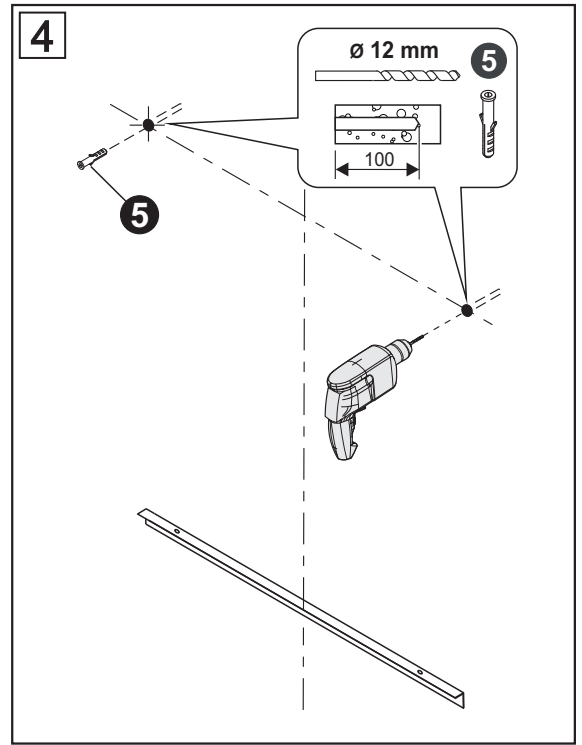

CONNECT

KUPAONSKI ORMARIĆI S UMIVAONIKOM I LADICAMA
VIŠEĆE KOLONE
OGLEDALA

KOPALNIŠKE OMARICE Z UMIVALNIKOM IN PREDALI
VIŠEĆE STRANSKE OMARICE
OGLEDALA

- 1  2x $\varnothing 6$ mm
- 2  2x $\varnothing 4 \times 50$ mm
- 3  1x
- 4  2x $\varnothing 3,5 \times 16$ mm
- 5  2x $\varnothing 12$ mm
- 6  2x $\varnothing 8 \times 90$ mm
- 7  2x $\varnothing 8$ mm

W = 120 - 140 mm

UPOZORENJE:
 Ukoliko silikon nije nanesen
 kako je prikazano na slici,
 jamstvo neće biti valjano!

OPOZORILO:
 Če silikon ni nanesen,
 kot je prikazano na sliki,
 garancija ne velja!

7

8

- 1**  **4x**
Ø8 x 50 mm
- 2**  **4x**
Ø5 x 60 mm
- 3**  **8x**
Ø5 mm
- 4**  **1x**  **1x**

1

Ø 8 mm **1**

60

	L (mm)
CONNECT 60	540
CONNECT 80	740
CONNECT 100	940
CONNECT 120	1140

Ogledala Connect 40, 60, 80, 100, 120

**GRIJAČ PROTIV MAGLJENJA OGLEDALA;
LED RASVJETA**
GRELEC PROTI ZAMAGLITVI OGLEDALA;
LED OSVETLITEV