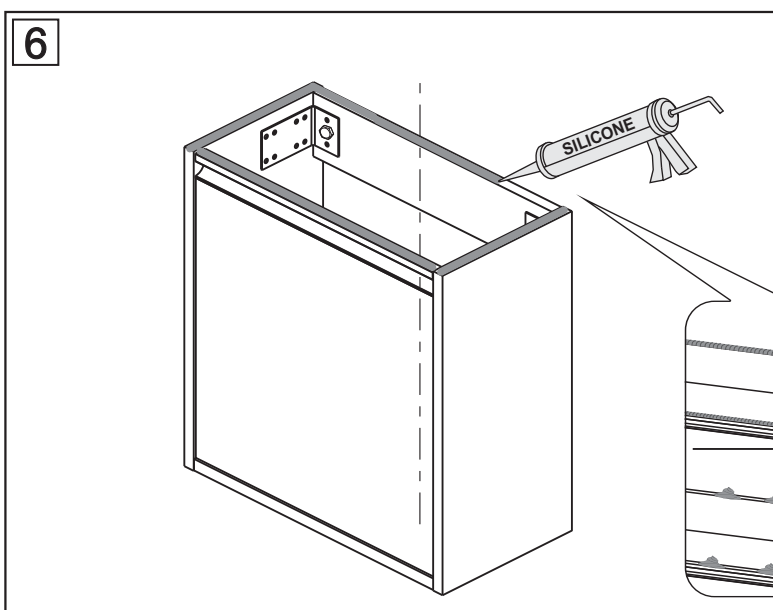

CONNECT

KUPAONSKI ORMARIĆI S UMIVAONIKOM I LADICAMA
VIŠEĆE KOLONE
OGLEDALA

KOPALNIŠKE OMARICE Z UMIVALNIKOM IN PREDALI
VIŠEĆE STRANSKE OMARICE
OGLEDALA

- 1  2x $\varnothing 6$ mm
- 2  2x $\varnothing 4 \times 50$ mm
- 3  1x
- 4  2x $\varnothing 3,5 \times 16$ mm
- 5  2x $\varnothing 12$ mm
- 6  2x $\varnothing 8 \times 90$ mm
- 7  2x $\varnothing 8$ mm

W = 120 - 140 mm

UPOZORENJE:
 Ukoliko silikon nije nanesen
 kako je prikazano na slici,
 jamstvo neće biti valjano!

OPOZORILO:
 Če silikon ni nanesen,
 kot je prikazano na sliki,
 garancija ne velja!

7

8

- 1**  **4x**
Ø8 x 50 mm
- 2**  **4x**
Ø5 x 60 mm
- 3**  **8x**
Ø5 mm
- 4**  **1x**  **1x**

1

Ø 8 mm **1**

60

	L (mm)
CONNECT 60	540
CONNECT 80	740
CONNECT 100	940
CONNECT 120	1140

Ogledala Connect 40, 60, 80, 100, 120

**GRIJAČ PROTIV MAGLJENJA OGLEDALA;
LED RASVJETA**
GRELEC PROTI ZAMAGLITVI OGLEDALA;
LED OSVETLITEV