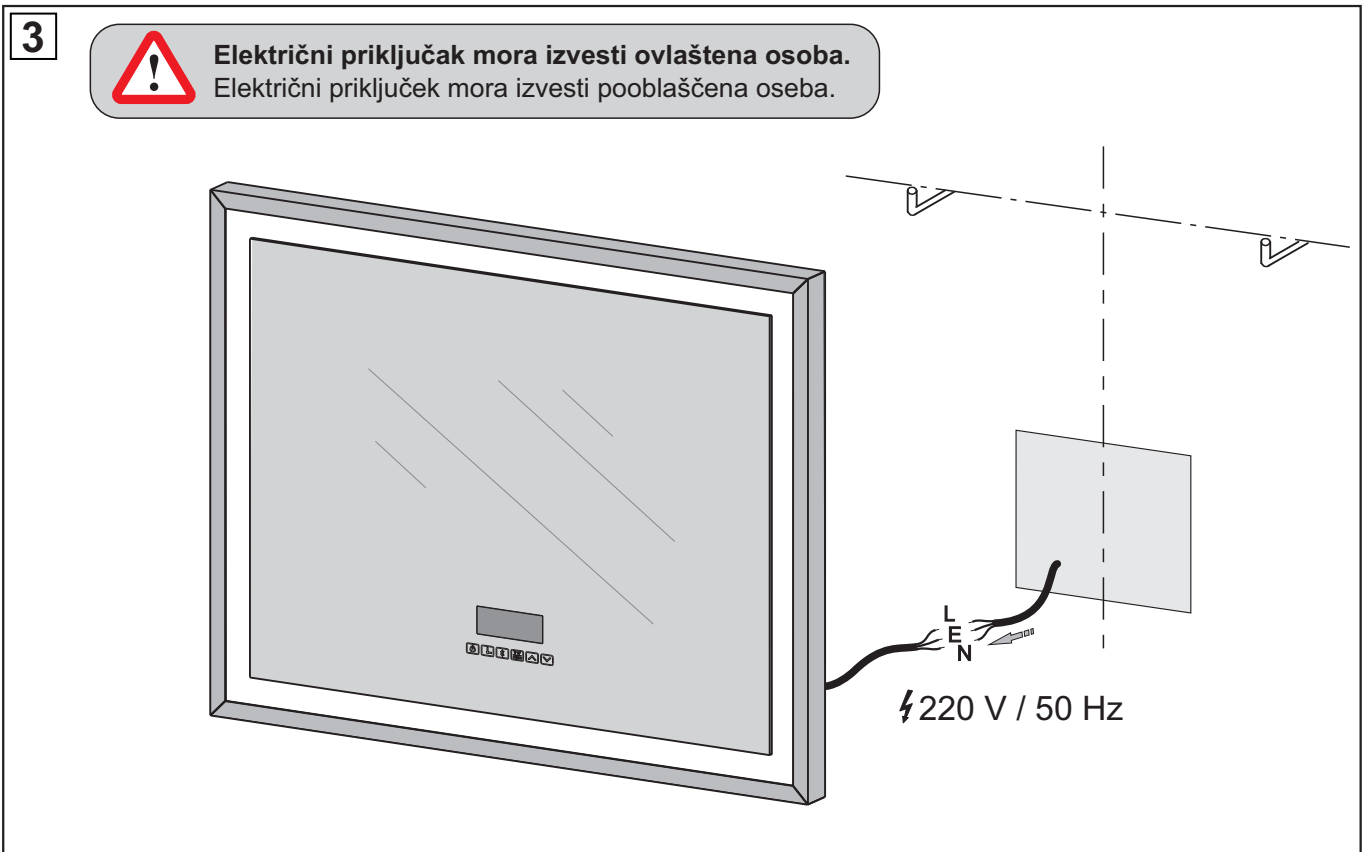

1

Ø 8 mm **1**

60

	L (mm)
CONNECT 60	540
CONNECT 80	740
CONNECT 100	940
CONNECT 120	1140

Ogledala Connect 40, 60, 80, 100, 120

**GRIJAČ PROTIV MAGLJENJA OGLEDALA;
LED RASVJETA**
GRELEC PROTI ZAMAGLITVI OGLEDALA;
LED OSVETLITEV

1

3 x 1,5 mm²
220 V, 50 Hz

**Osigurati instalaciju zaštitnim uređajem
diferencijalne struje (FID - sklopka)**
Zagotovite instalacijo z zaščitno napravo
diferenčnega toka (RCCB stikalo)

4

4

5

4

OPCIJA / MOŽNOST