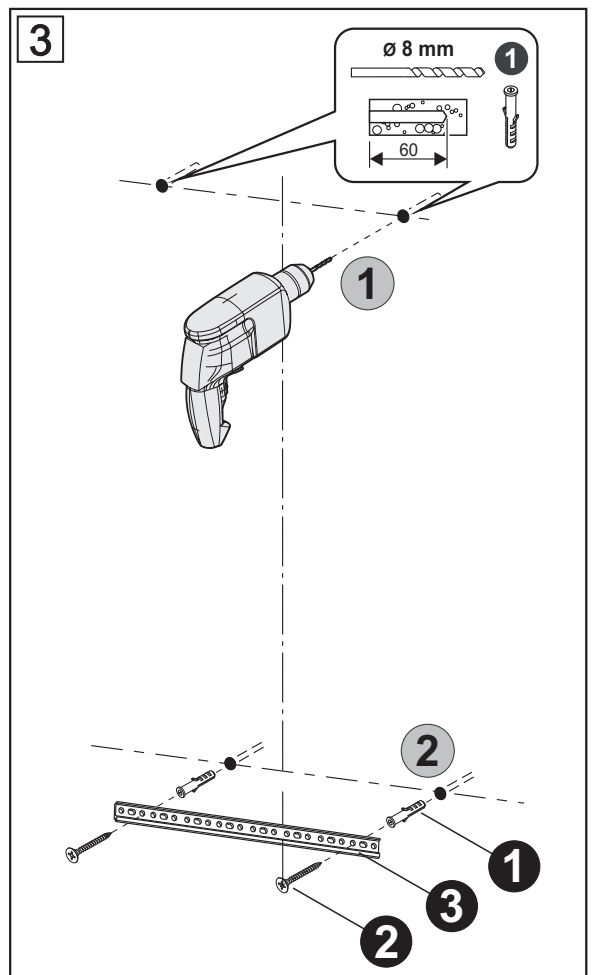

W = 120 - 140 mm

UPOZORENJE:
 Ukoliko silikon nije nanesen
 kako je prikazano na slici,
 jamstvo neće biti valjano!

OPOZORILO:
 Če silikon ni nanesen,
 kot je prikazano na sliki,
 garancija ne velja!

7

8

- 1**  **4x**
Ø8 x 50 mm
- 2**  **4x**
Ø5 x 60 mm
- 3**  **8x**
Ø5 mm
- 4**  **1x**  **1x**

1

Ø 8 mm **1**

60

	L (mm)
CONNECT 60	540
CONNECT 80	740
CONNECT 100	940
CONNECT 120	1140

Ogledala Connect 40, 60, 80, 100, 120

**GRIJAČ PROTIV MAGLJENJA OGLEDALA;
LED RASVJETA**
GRELEC PROTI ZAMAGLITVI OGLEDALA;
LED OSVETLITEV

1

3 x 1,5 mm²
220 V, 50 Hz

**Osigurati instalaciju zaštitnim uređajem
diferencijalne struje (FID - sklopka)**
Zagotovite instalacijo z zaščitno napravo
diferenčnega toka (RCCB stikalo)

4

4

5

4

OPCIJA / MOŽNOST