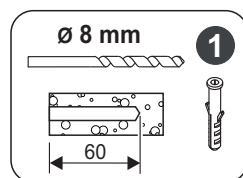

3 x 1,5 mm²
220 V, 50 Hz

**Osigurati instalaciju zaštitnim uređajem
diferencijalne struje (FID - sklopka)**
Zagotovite instalacijo z zaščitno napravo
diferenčnega toka (RCCB stikalo)