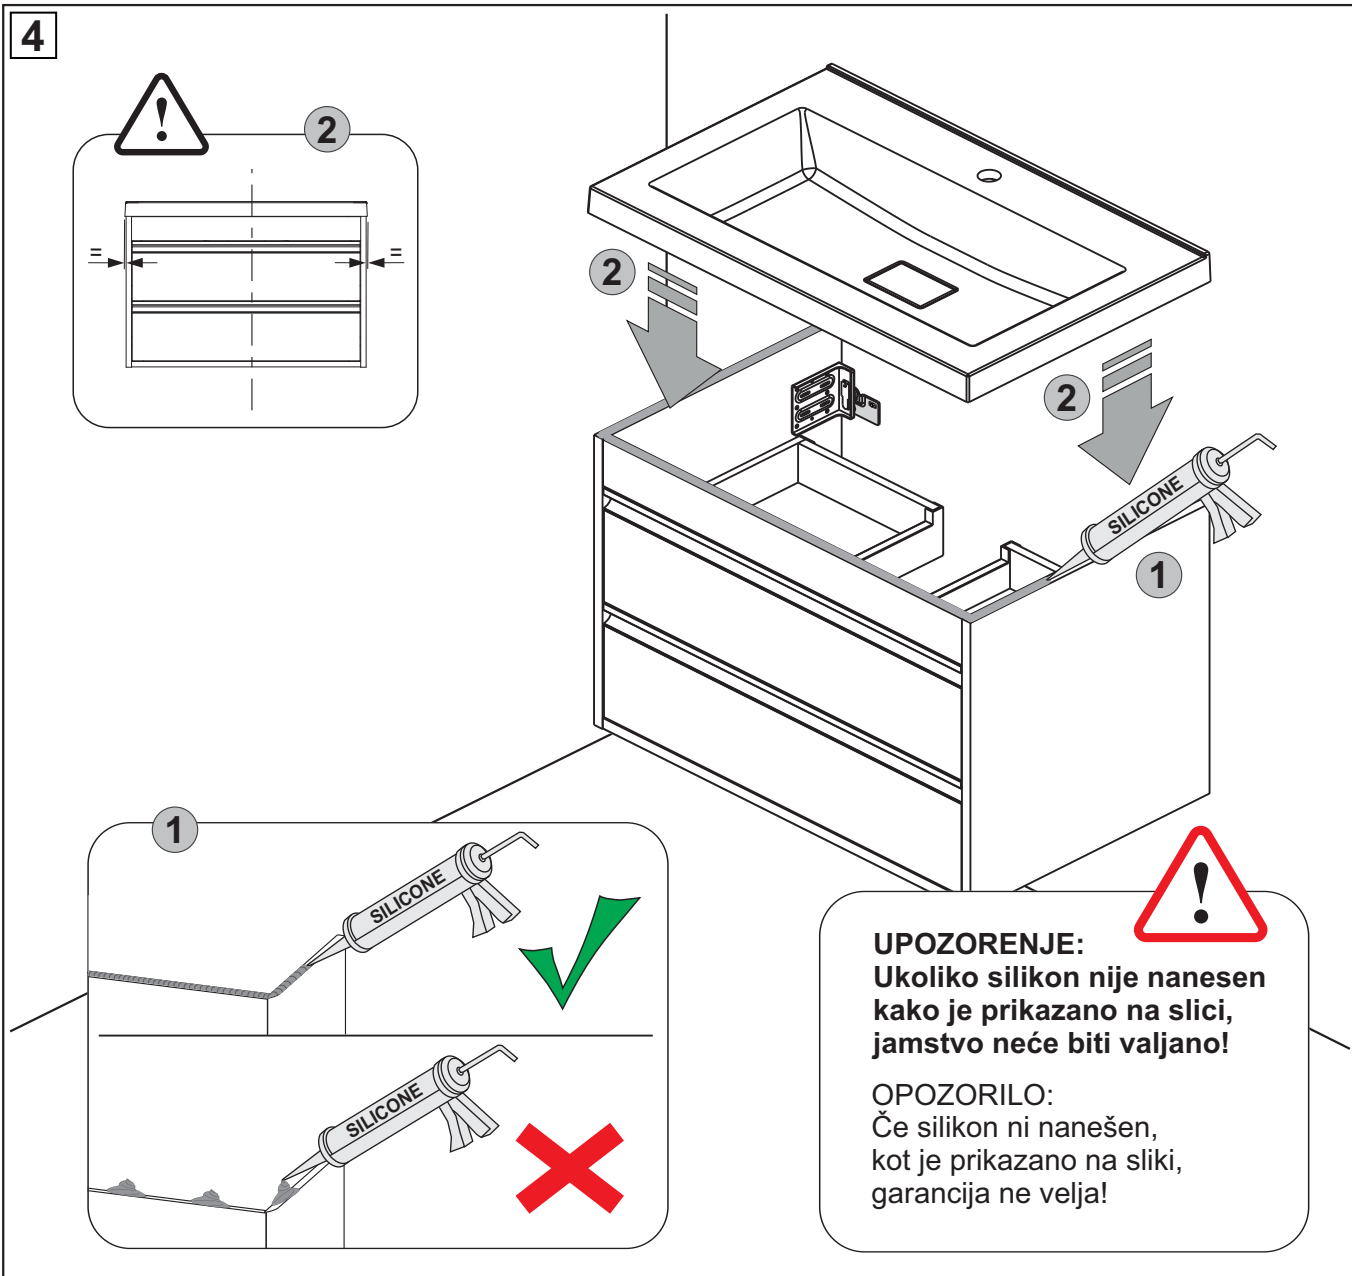

1

Ø 8 mm **1**

60

	L (mm)
CONNECT 60	540
CONNECT 80	740
CONNECT 100	940
CONNECT 120	1140

Ogledala Connect 40, 60, 80, 100, 120

**GRIJAČ PROTIV MAGLJENJA OGLEDALA;
LED RASVJETA**
GRELEC PROTI ZAMAGLITVI OGLEDALA;
LED OSVETLITEV

1

3 x 1,5 mm²
220 V, 50 Hz

**Osigurati instalaciju zaštitnim uređajem
diferencijalne struje (FID - sklopka)**
Zagotovite instalacijo z zaščitno napravo
diferenčnega toka (RCCB stikalo)

4

4

5

4

OPCIJA / MOŽNOST