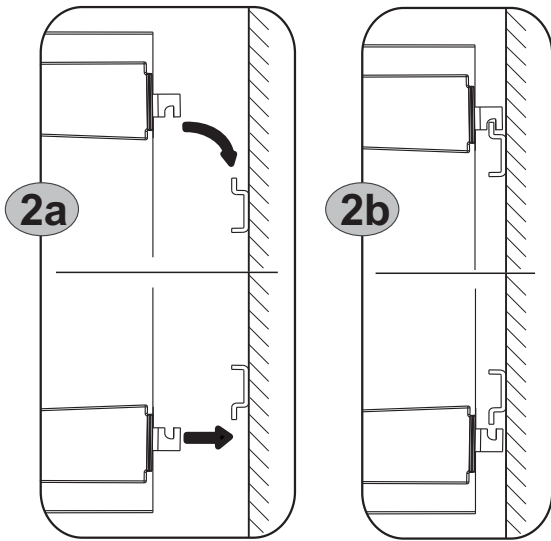

W = 120 - 140 mm

UPOZORENJE:
 Ukoliko silikon nije nanesen
 kako je prikazano na slici,
 jamstvo neće biti valjano!

OPOZORILO:
 Če silikon ni nanesen,
 kot je prikazano na sliki,
 garancija ne velja!

7

8

- 1**  **4x**
Ø8 x 50 mm
- 2**  **4x**
Ø5 x 60 mm
- 3**  **8x**
Ø5 mm
- 4**  **1x**  **1x**

1

Ø 8 mm **1**

60

	L (mm)
CONNECT 60	540
CONNECT 80	740
CONNECT 100	940
CONNECT 120	1140

Ogledala Connect 40, 60, 80, 100, 120

**GRIJAČ PROTIV MAGLJENJA OGLEDALA;
LED RASVJETA**
GRELEC PROTI ZAMAGLITVI OGLEDALA;
LED OSVETLITEV

1

3 x 1,5 mm²
220 V, 50 Hz

**Osigurati instalaciju zaštitnim uređajem
diferencijalne struje (FID - sklopka)**
Zagotovite instalacijo z zaščitno napravo
diferenčnega toka (RCCB stikalo)

4

4

5

4

OPCIJA / MOŽNOST