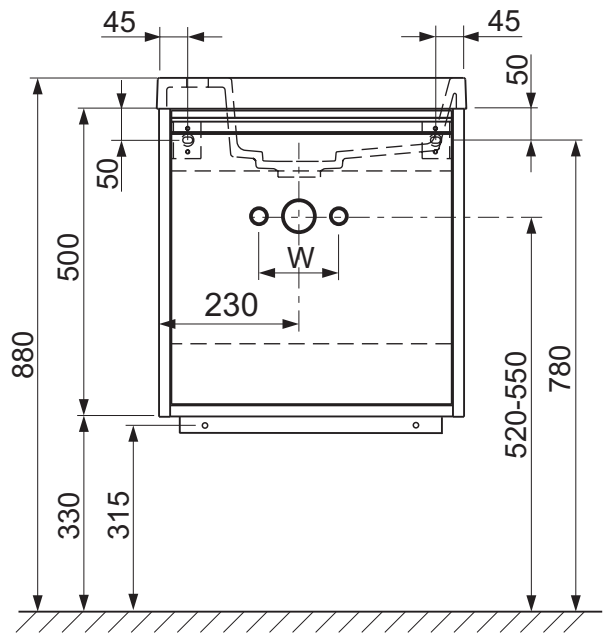

CONNECT

KUPAONSKI ORMARIĆI S UMIVAONIKOM I LADICAMA
VIŠEĆE KOLONE
OGLEDALA

KOPALNIŠKE OMARICE Z UMIVALNIKOM IN PREDALI
VIŠEĆE STRANSKE OMARICE
OGLEDALA

- 1  2x $\varnothing 6$ mm
- 2  2x $\varnothing 4 \times 50$ mm
- 3  1x
- 4  2x $\varnothing 3,5 \times 16$ mm
- 5  2x $\varnothing 12$ mm
- 6  2x $\varnothing 8 \times 90$ mm
- 7  2x $\varnothing 8$ mm

W = 120 - 140 mm

UPOZORENJE:
 Ukoliko silikon nije nanesen
 kako je prikazano na slici,
 jamstvo neće biti valjano!

OPOZORILO:
 Če silikon ni nanesen,
 kot je prikazano na sliki,
 garancija ne velja!

7

8

- 1**  **4x**
Ø8 x 50 mm
- 2**  **4x**
Ø5 x 60 mm
- 3**  **8x**
Ø5 mm
- 4**  **1x**  **1x**

1

Ø 8 mm **1**

60

	L (mm)
CONNECT 60	540
CONNECT 80	740
CONNECT 100	940
CONNECT 120	1140

Ogledala Connect 40, 60, 80, 100, 120

**GRIJAČ PROTIV MAGLJENJA OGLEDALA;
LED RASVJETA**
GRELEC PROTI ZAMAGLITVI OGLEDALA;
LED OSVETLITEV