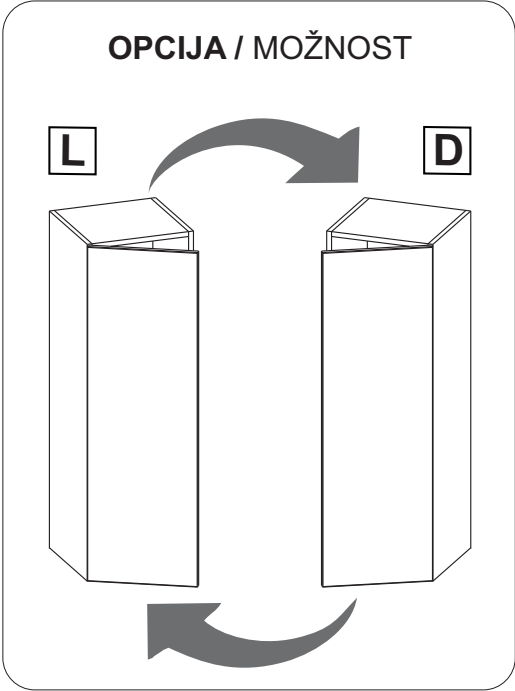

W = 120 - 140 mm

UPOZORENJE:
 Ukoliko silikon nije nanesen
 kako je prikazano na slici,
 jamstvo neće biti valjano!

OPOZORILO:
 Če silikon ni nanesen,
 kot je prikazano na sliki,
 garancija ne velja!

7

8

- 1**  **4x**
Ø8 x 50 mm
- 2**  **4x**
Ø5 x 60 mm
- 3**  **8x**
Ø5 mm
- 4**  **1x**  **1x**

1

3 x 1,5 mm²
220 V, 50 Hz

**Osigurati instalaciju zaštitnim uređajem
diferencijalne struje (FID - sklopka)**
Zagotovite instalacijo z zaščitno napravo
diferenčnega toka (RCCB stikalo)

4

4

5

4

OPCIJA / MOŽNOST