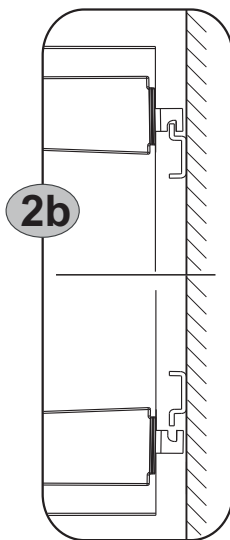

W = 120 - 140 mm

UPOZORENJE:
 Ukoliko silikon nije nanesen
 kako je prikazano na slici,
 jamstvo neće biti valjano!

OPOZORILO:
 Če silikon ni nanesen,
 kot je prikazano na sliki,
 garancija ne velja!

7

8

- 1**  **4x**
Ø8 x 50 mm
- 2**  **4x**
Ø5 x 60 mm
- 3**  **8x**
Ø5 mm
- 4**  **1x**  **1x**

1

Ø 8 mm **1**

60

	L (mm)
CONNECT 60	540
CONNECT 80	740
CONNECT 100	940
CONNECT 120	1140

Ogledala Connect 40, 60, 80, 100, 120

**GRIJAČ PROTIV MAGLJENJA OGLEDALA;
LED RASVJETA**
GRELEC PROTI ZAMAGLITVI OGLEDALA;
LED OSVETLITEV

1

3 x 1,5 mm²
220 V, 50 Hz

**Osigurati instalaciju zaštitnim uređajem
diferencijalne struje (FID - sklopka)**
Zagotovite instalacijo z zaščitno napravo
diferenčnega toka (RCCB stikalo)

4

4

5

4

OPCIJA / MOŽNOST