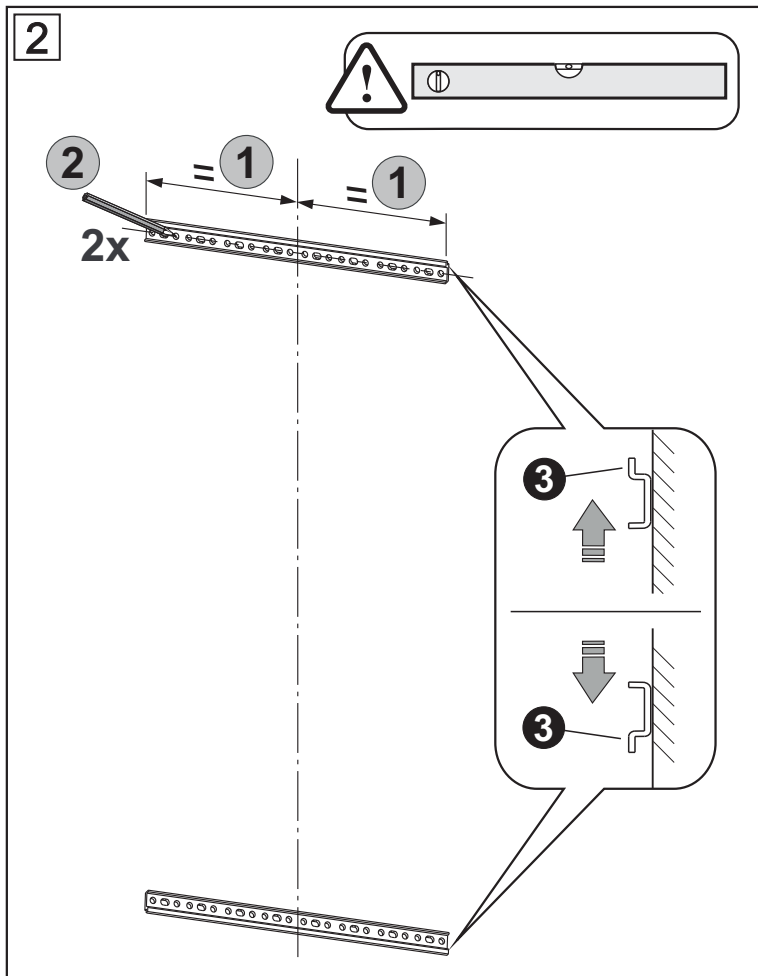

1

Ø 8 mm **1**

60

	L (mm)
CONNECT 60	540
CONNECT 80	740
CONNECT 100	940
CONNECT 120	1140

Ogledala Connect 40, 60, 80, 100, 120

**GRIJAČ PROTIV MAGLJENJA OGLEDALA;
LED RASVJETA**
GRELEC PROTI ZAMAGLITVI OGLEDALA;
LED OSVETLITEV

1

3 x 1,5 mm²
220 V, 50 Hz

**Osigurati instalaciju zaštitnim uređajem
diferencijalne struje (FID - sklopka)**
Zagotovite instalacijo z zaščitno napravo
diferenčnega toka (RCCB stikalo)

4

4

5

4

OPCIJA / MOŽNOST