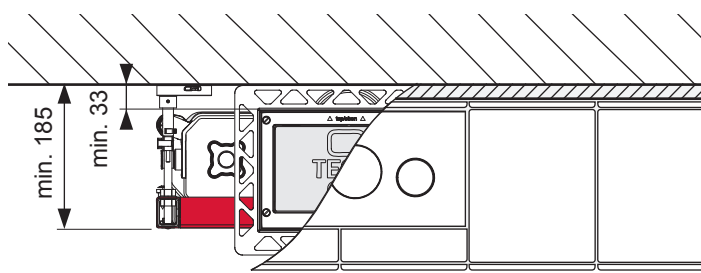

# TECEprofil – WC 820 mm

# TECEprofil – WC 820 mm

**Eckventil geschlossen**  
 Stop valve closed  
 Vanne d'arrêt fermée  
 Valvola ad angolo chiusa  
 Válvula de ángulo cerrada  
 Угловой клапан закрыт  
 Zawór kątowy zamknięty

Restwasserhöhe bei 6 Liter > Restwasserhöhe bei 9 Liter  
 residual water height at 6 litre > residual water height at 9 litre  
 Volume résiduel pour 6 litres > Volume résiduel pour 9 litres

Les réservoirs de chasse homologués NF sont équipés en standard avec un restricteur bleu (diamètre 36 mm), et un réglage du volume de chasse à 6 litres.