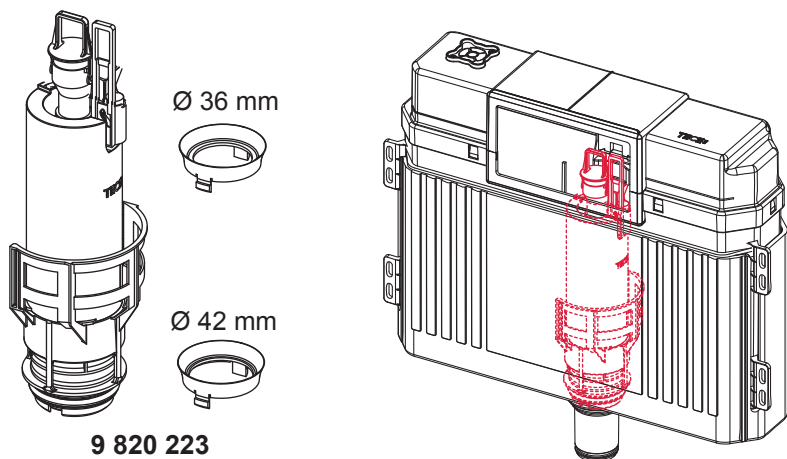

Service A 2 (2019)

9 820 223