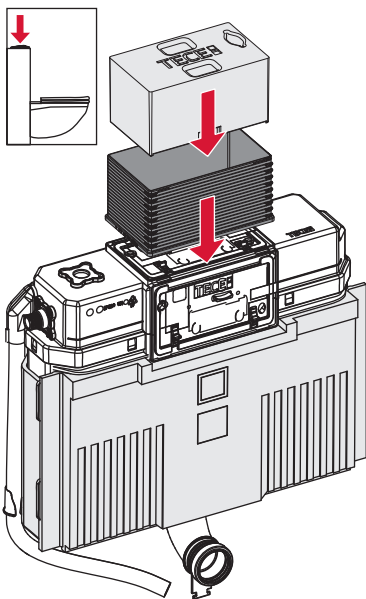

# TECEprofil – WC 820 mm

**Eckventil geschlossen**  
 Stop valve closed  
 Vanne d'arrêt fermée  
 Valvola ad angolo chiusa  
 Válvula de ángulo cerrada  
 Угловой клапан закрыт  
 Zawór kątowy zamknięty

SP430 035 00 n

Les réservoirs de chasse homologués NF sont équipés en standard avec un restricteur bleu (diamètre 36 mm), et un réglage du volume de chasse à 6 litres.