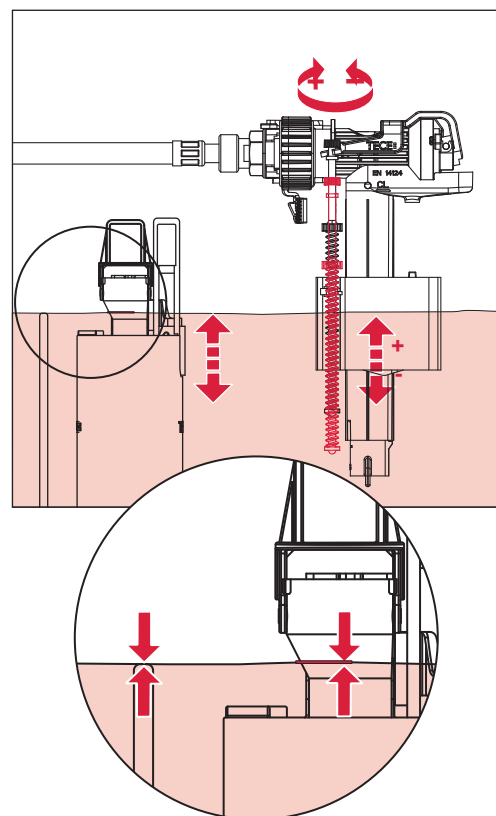

# TECEprofil – WC 820 mm

**Eckventil geschlossen**  
 Stop valve closed  
 Vanne d'arrêt fermée  
 Valvola ad angolo chiusa  
 Válvula de ángulo cerrada  
 Угловой клапан закрыт  
 Zawór kątowy zamknięty

Restwasserhöhe bei 6 Liter > Restwasserhöhe bei 9 Liter  
 residual water height at 6 litre > residual water height at 9 litre  
 Volume résiduel pour 6 litres > Volume résiduel pour 9 litres

Les réservoirs de chasse homologués NF sont équipés en standard avec un restricteur bleu (diamètre 36 mm), et un réglage du volume de chasse à 6 litres.

SP430 035 00 n

Les réservoirs de chasse homologués NF sont équipés en standard avec un restricteur bleu (diamètre 36 mm), et un réglage du volume de chasse à 6 litres.