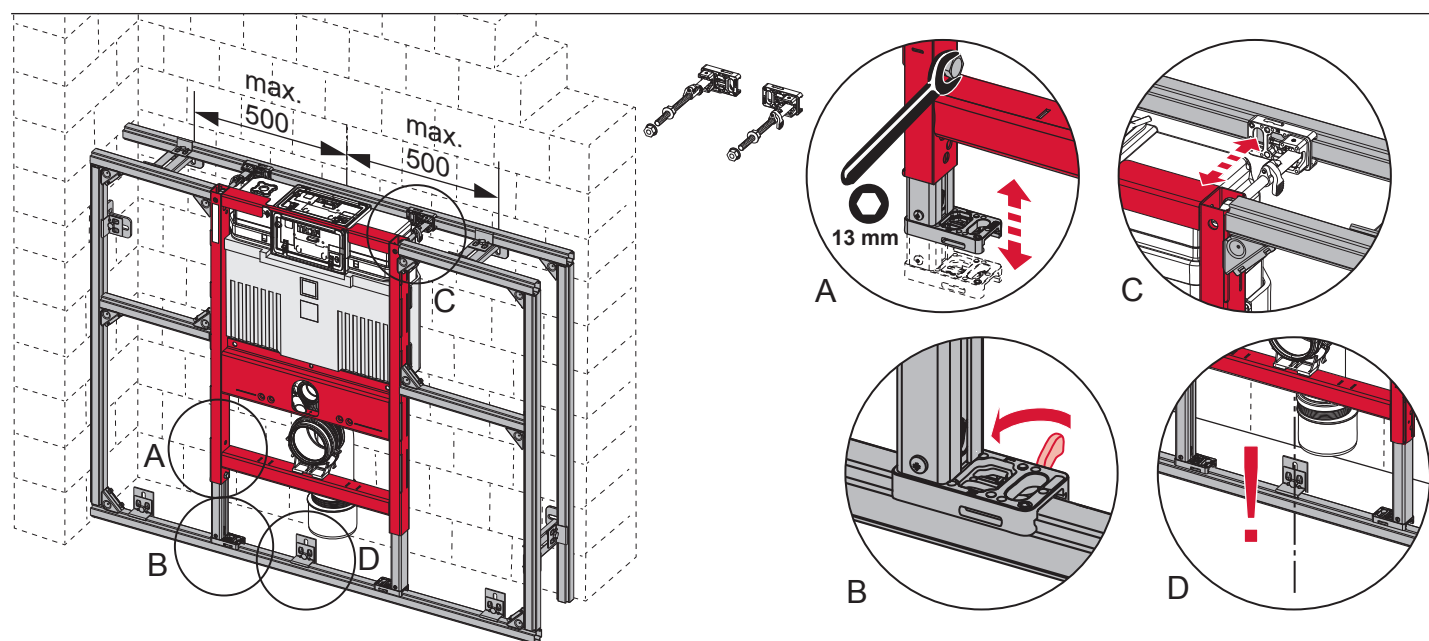

# TECEprofil – WC 820 mm

# TECEprofil – WC 820 mm

**Eckventil geschlossen**  
 Stop valve closed  
 Vanne d'arrêt fermée  
 Valvola ad angolo chiusa  
 Válvula de ángulo cerrada  
 Угловой клапан закрыт  
 Zawór kątowy zamknięty

Restwasserhöhe bei 6 Liter > Restwasserhöhe bei 9 Liter  
 residual water height at 6 litre > residual water height at 9 litre  
 Volume résiduel pour 6 litres > Volume résiduel pour 9 litres

Les réservoirs de chasse homologués NF sont équipés en standard avec un restricteur bleu (diamètre 36 mm), et un réglage du volume de chasse à 6 litres.