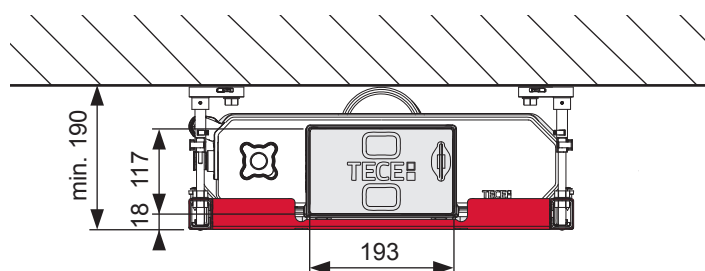

# TECEprofil – WC 820 mm

# TECEprofil – WC 820 mm

**Eckventil geschlossen**  
 Stop valve closed  
 Vanne d'arrêt fermée  
 Valvola ad angolo chiusa  
 Válvula de ángulo cerrada  
 Угловой клапан закрыт  
 Zawór kątowy zamknięty

Restwasserhöhe bei 6 Liter > Restwasserhöhe bei 9 Liter  
 residual water height at 6 litre > residual water height at 9 litre  
 Volume résiduel pour 6 litres > Volume résiduel pour 9 litres

Les réservoirs de chasse homologués NF sont équipés en standard avec un restricteur bleu (diamètre 36 mm), et un réglage du volume de chasse à 6 litres.