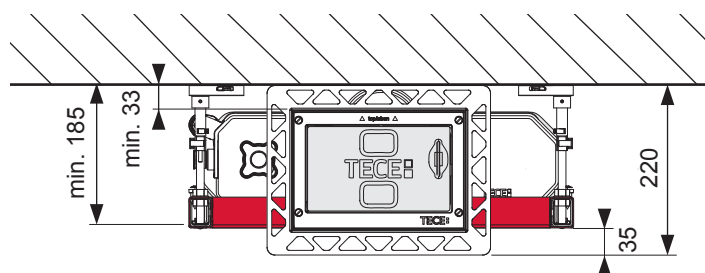

# TECEprofil – WC 820 mm

# TECEprofil – WC 820 mm

**Eckventil geschlossen**  
 Stop valve closed  
 Vanne d'arrêt fermée  
 Valvola ad angolo chiusa  
 Válvula de ángulo cerrada  
 Угловой клапан закрыт  
 Zawór kątowy zamknięty

Restwasserhöhe bei 6 Liter > Restwasserhöhe bei 9 Liter  
 residual water height at 6 litre > residual water height at 9 litre  
 Volume résiduel pour 6 litres > Volume résiduel pour 9 litres

Les réservoirs de chasse homologués NF sont équipés en standard avec un restricteur bleu (diamètre 36 mm), et un réglage du volume de chasse à 6 litres.