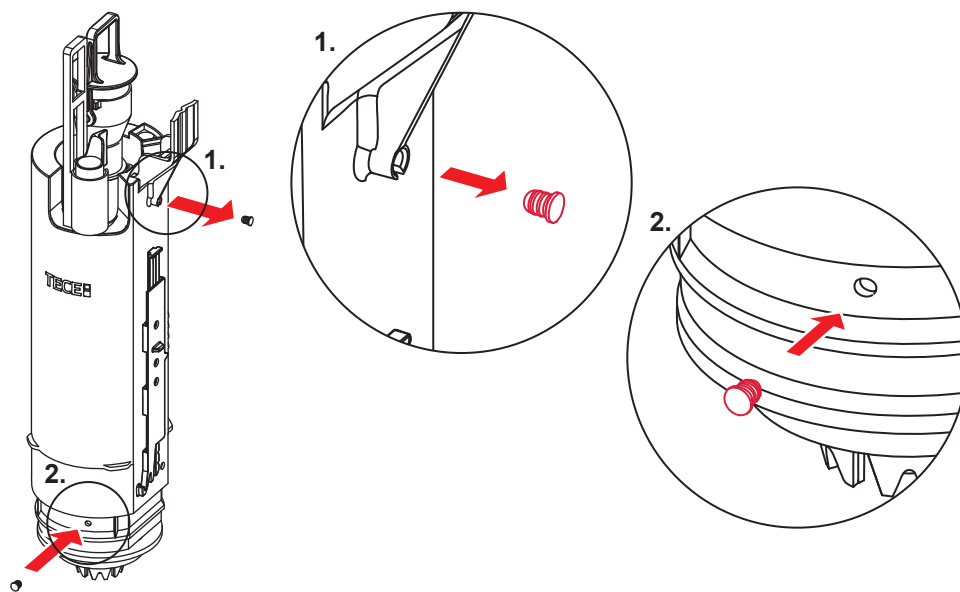

SP430 035 00 n

Les réservoirs de chasse homologués NF sont équipés en standard avec un restricteur bleu (diamètre 36 mm), et un réglage du volume de chasse à 6 litres.