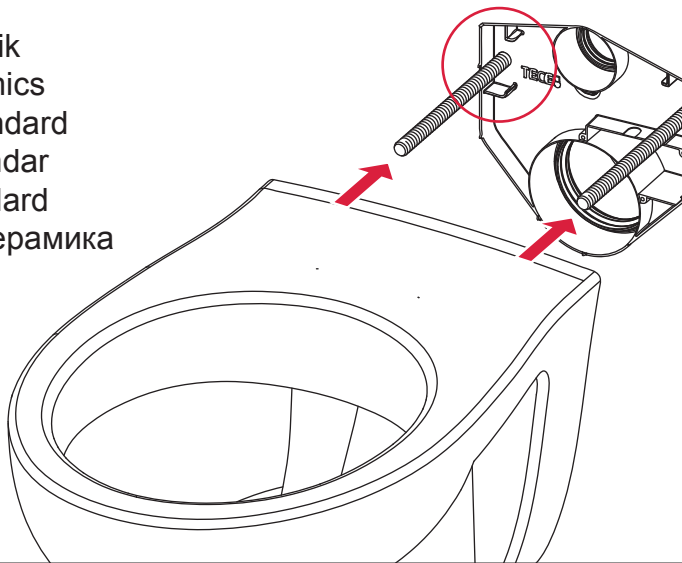

Standardkeramik
Standard ceramics
C ramique standard
Cer mica est ndar
Ceramica standard
стандартная керамика