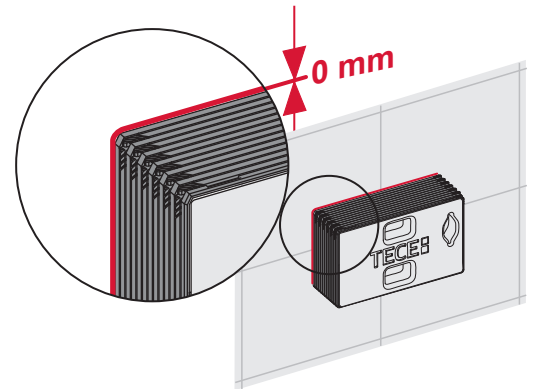

PR230 341 00 a