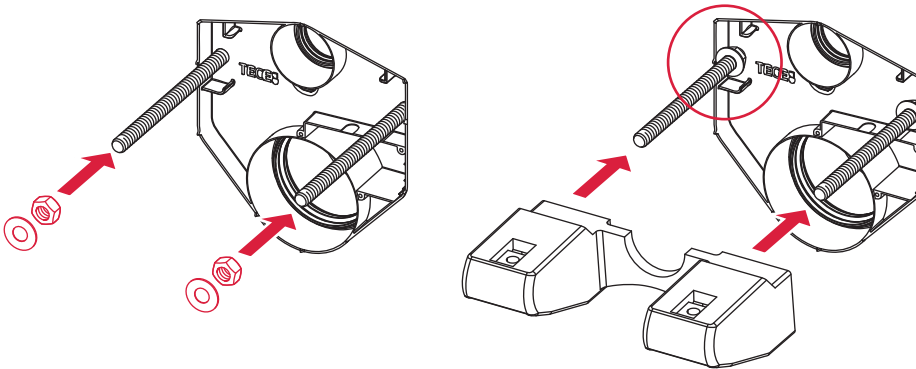

Villeroy & Boch „SupraFix“