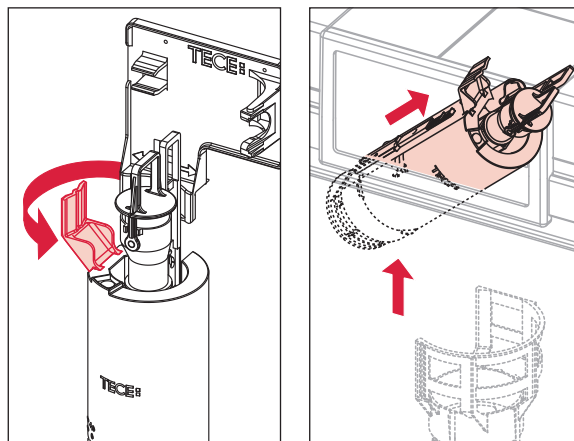

Service A 2 (2019)

9 820 223

Standardspülmenge: 6 Liter
Standard flush: 6 litre
Volume de chasse standard: 6 litres
Settaggio di fabbrica: 6 litro
Standaard spoelwater: 6 liter
Descarga estándar: 6 litros
Spłukiwanie standardowe: 6 litrów
Стандартный смыв: 6 литров

Restwasserhöhe bei 6 Liter > Restwasserhöhe bei 9 Liter
residual water height at 6 litre > residual water height at 9 litre
Volume résiduel pour 6 litres > Volume résiduel pour 9 litres

Les réservoirs de chasse homologués NF sont équipés en standard avec un restricteur bleu (diamètre 36 mm), et un réglage du volume de chasse à 6 litres.