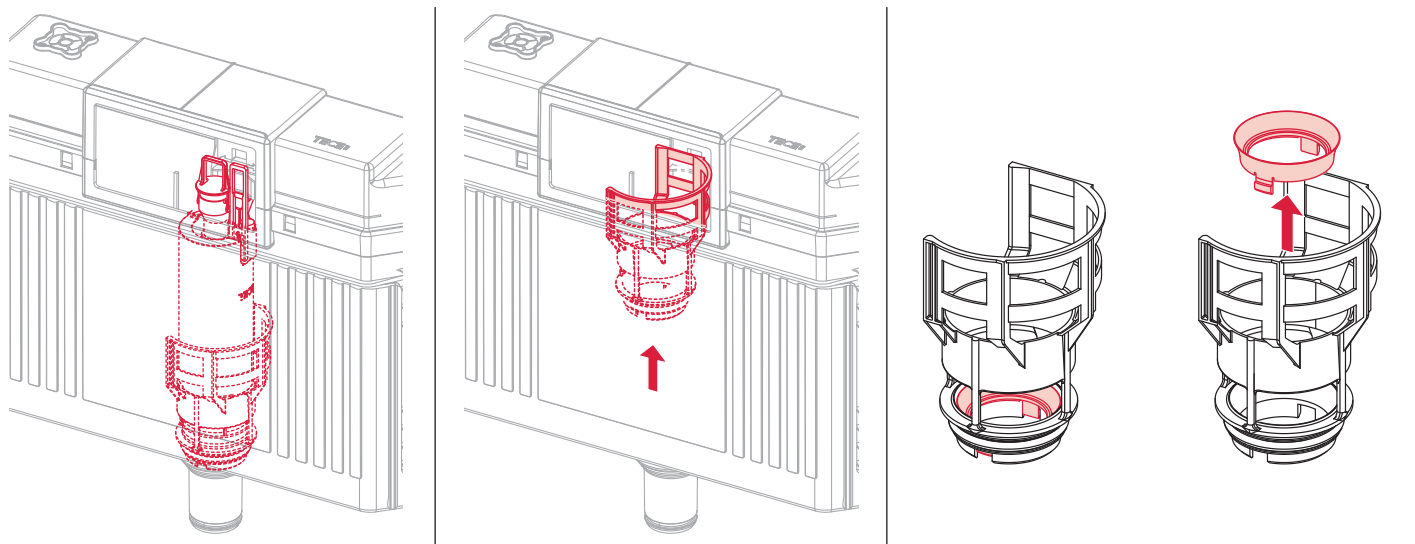

Service A 2 (2019)

9820337 – Drosselset / Throttle set / Jeu de bague de réglage de débit / Set di riduzione pressione / Set de estrangulamiento / Zestaw dławika / Комплект ограничительных