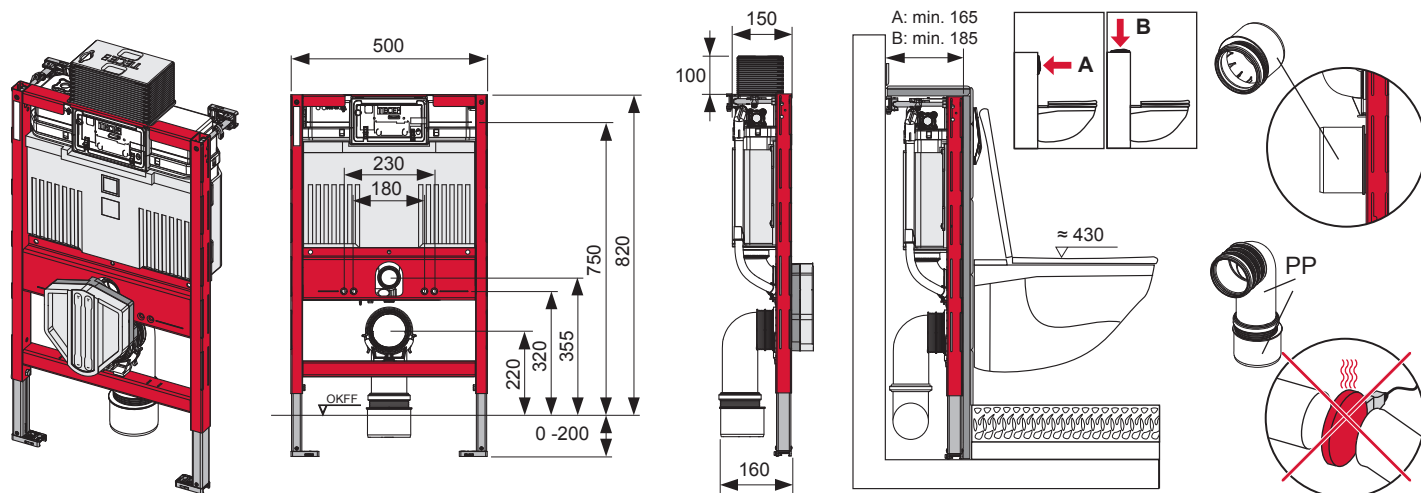

# TECEprofil – WC 820 mm

# TECEprofil – WC 820 mm

**Eckventil geschlossen**  
 Stop valve closed  
 Vanne d'arrêt fermée  
 Valvola ad angolo chiusa  
 Válvula de ángulo cerrada  
 Угловой клапан закрыт  
 Zawór kątowy zamknięty

Restwasserhöhe bei 6 Liter > Restwasserhöhe bei 9 Liter  
 residual water height at 6 litre > residual water height at 9 litre  
 Volume résiduel pour 6 litres > Volume résiduel pour 9 litres

Les réservoirs de chasse homologués NF sont équipés en standard avec un restricteur bleu (diamètre 36 mm), et un réglage du volume de chasse à 6 litres.