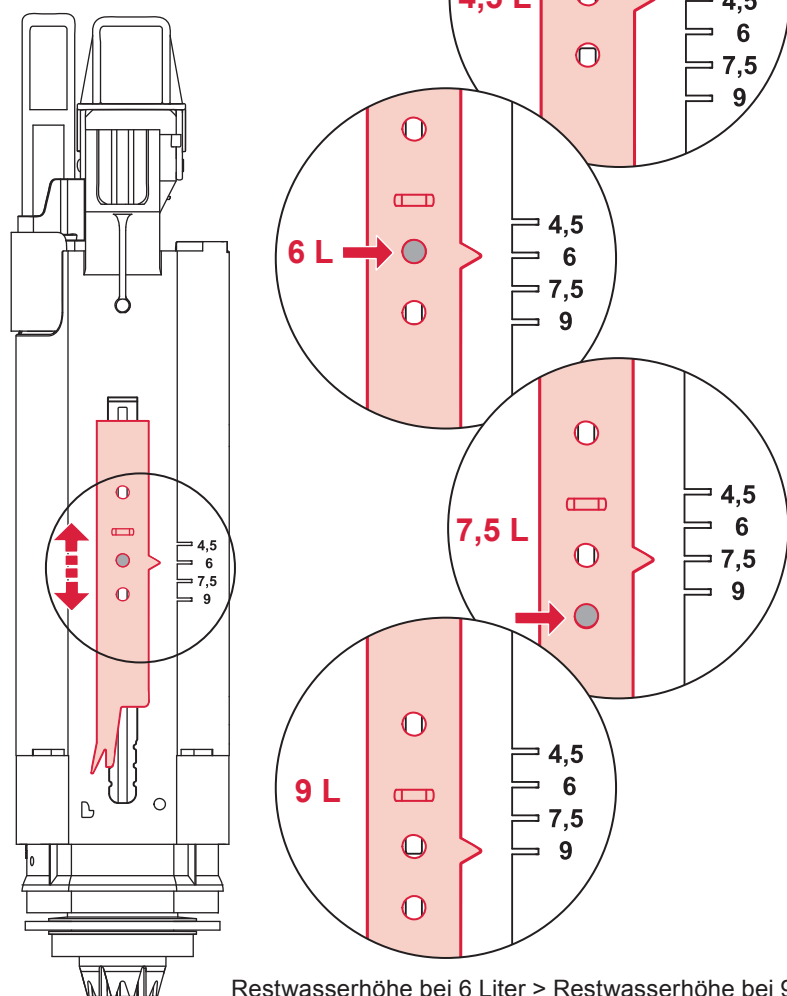

# TECEprofil – WC 820 mm

**Eckventil geschlossen**  
 Stop valve closed  
 Vanne d'arrêt fermée  
 Valvola ad angolo chiusa  
 Válvula de ángulo cerrada  
 Угловой клапан закрыт  
 Zawór kątowy zamknięty

Restwasserhöhe bei 6 Liter > Restwasserhöhe bei 9 Liter  
 residual water height at 6 litre > residual water height at 9 litre  
 Volume résiduel pour 6 litres > Volume résiduel pour 9 litres

Les réservoirs de chasse homologués NF sont équipés en standard avec un restricteur bleu (diamètre 36 mm), et un réglage du volume de chasse à 6 litres.

Ø 34 mm    Ø 32 mm    Ø 30 mm    Ø 28 mm

1120/980 mm: ≈ 115 %    ≈ 110 %    ≈ 105 %    ≈ 100 %  
820 mm: ≈ 115 %    ≈ 100 %    ≈ 90 %    ≈ 80 %

≈ 95 %    ≈ 85 %    ≈ 75 %    ≈ 65 %  
≈ 80 %    ≈ 70 %    ≈ 55 %    ≈ 45 %

SP430 035 00 n

Les réservoirs de chasse homologués NF sont équipés en standard avec un restricteur bleu (diamètre 36 mm), et un réglage du volume de chasse à 6 litres.