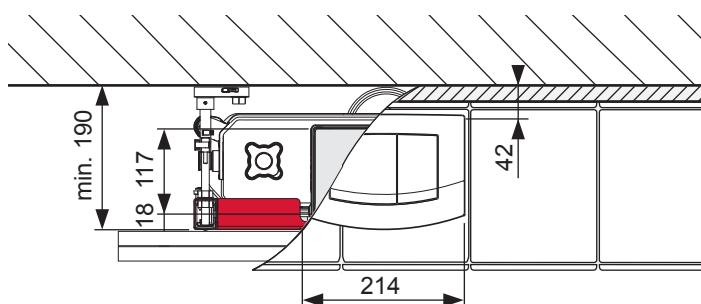

# TECEprofil – WC 820 mm

# TECEprofil – WC 820 mm

**Eckventil geschlossen**  
 Stop valve closed  
 Vanne d'arrêt fermée  
 Valvola ad angolo chiusa  
 Válvula de ángulo cerrada  
 Угловой клапан закрыт  
 Zawór kątowy zamknięty

Restwasserhöhe bei 6 Liter > Restwasserhöhe bei 9 Liter  
 residual water height at 6 litre > residual water height at 9 litre  
 Volume résiduel pour 6 litres > Volume résiduel pour 9 litres

Les réservoirs de chasse homologués NF sont équipés en standard avec un restricteur bleu (diamètre 36 mm), et un réglage du volume de chasse à 6 litres.