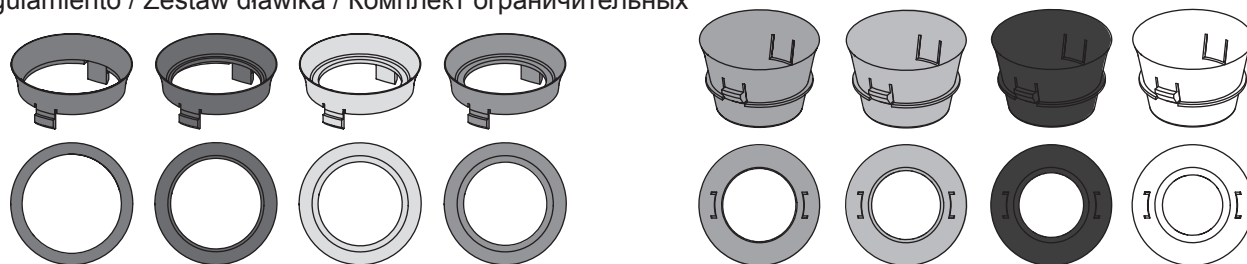

Restwasserhöhe bei 6 Liter > Restwasserhöhe bei 9 Liter  
 residual water height at 6 litre > residual water height at 9 litre  
 Volume résiduel pour 6 litres > Volume résiduel pour 9 litres

Les réservoirs de chasse homologués NF sont équipés en standard avec un restricteur bleu (diamètre 36 mm), et un réglage du volume de chasse à 6 litres.

# Service A 2 (2019)

**9820337** – Drosselset / Throttle set / Jeu de bague de réglage de débit / Set di riduzione pressione / Set de estrangulamiento / Zestaw dławika / Комплект ограничительных

Ø 46 mm    Ø 42 mm    Ø 39 mm    Ø 36 mm