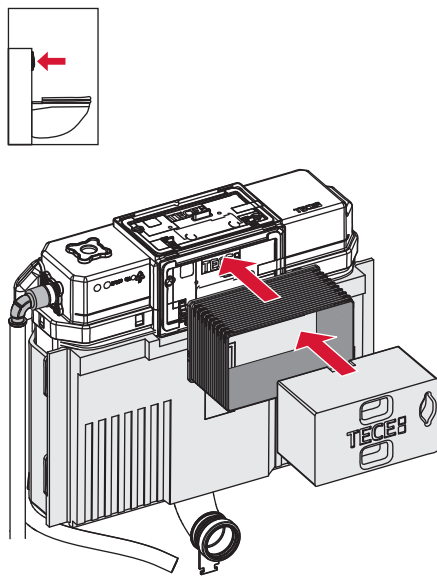

# TECEprofil – WC 820 mm

**Eckventil geschlossen**  
 Stop valve closed  
 Vanne d'arrêt fermée  
 Valvola ad angolo chiusa  
 Válvula de ángulo cerrada  
 Угловой клапан закрыт  
 Zawór kątowy zamknięty

Restwasserhöhe bei 6 Liter > Restwasserhöhe bei 9 Liter  
 residual water height at 6 litre > residual water height at 9 litre  
 Volume résiduel pour 6 litres > Volume résiduel pour 9 litres

Les réservoirs de chasse homologués NF sont équipés en standard avec un restricteur bleu (diamètre 36 mm), et un réglage du volume de chasse à 6 litres.

SP430 035 00 n

Les réservoirs de chasse homologués NF sont équipés en standard avec un restricteur bleu (diamètre 36 mm), et un réglage du volume de chasse à 6 litres.