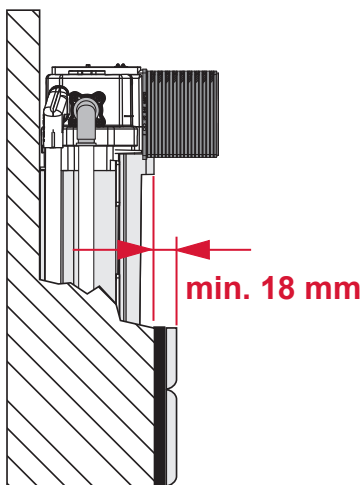

PR230 341 00 a