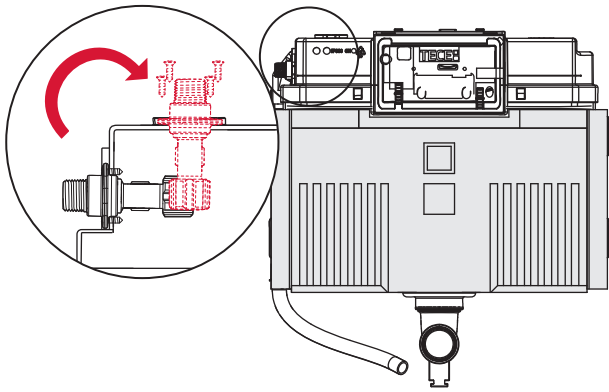

# TECEprofil – WC 820 mm

**Eckventil geschlossen**  
 Stop valve closed  
 Vanne d'arrêt fermée  
 Valvola ad angolo chiusa  
 Válvula de ángulo cerrada  
 Угловой клапан закрыт  
 Zawór kątowy zamknięty

Restwasserhöhe bei 6 Liter > Restwasserhöhe bei 9 Liter  
 residual water height at 6 litre > residual water height at 9 litre  
 Volume résiduel pour 6 litres > Volume résiduel pour 9 litres

Les réservoirs de chasse homologués NF sont équipés en standard avec un restricteur bleu (diamètre 36 mm), et un réglage du volume de chasse à 6 litres.

SP430 035 00 n

Les réservoirs de chasse homologués NF sont équipés en standard avec un restricteur bleu (diamètre 36 mm), et un réglage du volume de chasse à 6 litres.