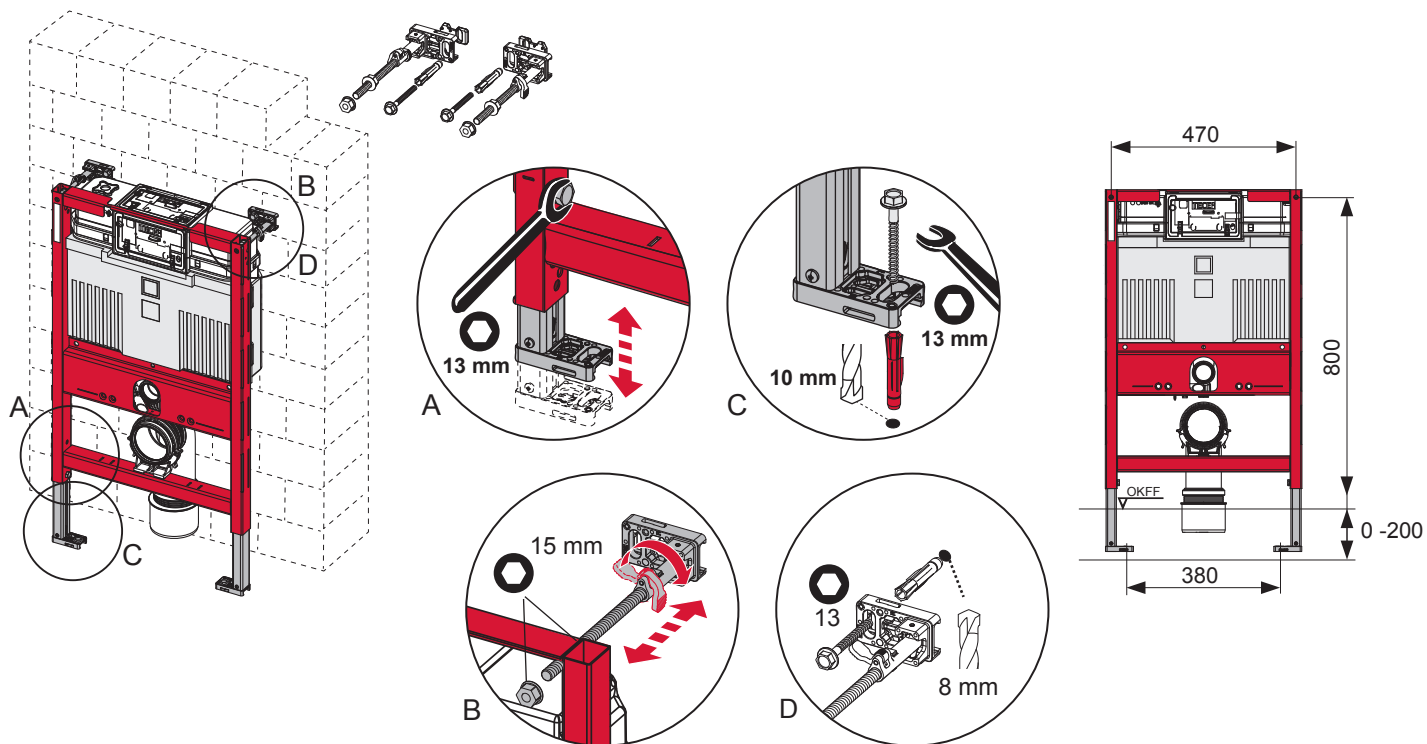

# TECEprofil – WC 820 mm

# TECEprofil – WC 820 mm

**Eckventil geschlossen**  
 Stop valve closed  
 Vanne d'arrêt fermée  
 Valvola ad angolo chiusa  
 Válvula de ángulo cerrada  
 Угловой клапан закрыт  
 Zawór kątowy zamknięty

Restwasserhöhe bei 6 Liter > Restwasserhöhe bei 9 Liter  
 residual water height at 6 litre > residual water height at 9 litre  
 Volume résiduel pour 6 litres > Volume résiduel pour 9 litres

Les réservoirs de chasse homologués NF sont équipés en standard avec un restricteur bleu (diamètre 36 mm), et un réglage du volume de chasse à 6 litres.