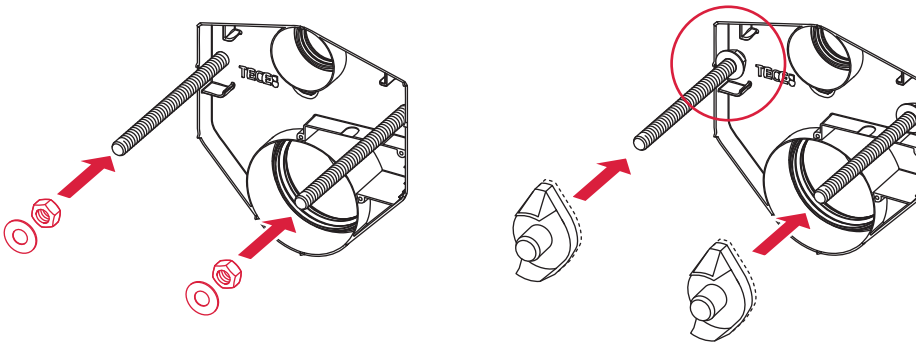

LAUFEN „EasyFit“