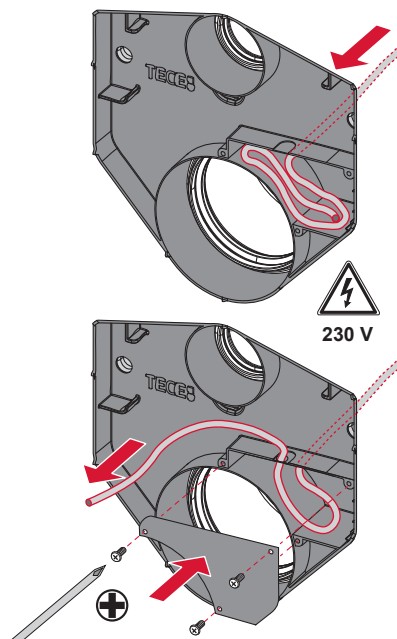

# TECEprofil – WC 820 mm

# TECEprofil – WC 820 mm

**Eckventil geschlossen**  
 Stop valve closed  
 Vanne d'arrêt fermée  
 Valvola ad angolo chiusa  
 Válvula de ángulo cerrada  
 Угловой клапан закрыт  
 Zawór kątowy zamknięty

Restwasserhöhe bei 6 Liter > Restwasserhöhe bei 9 Liter  
 residual water height at 6 litre > residual water height at 9 litre  
 Volume résiduel pour 6 litres > Volume résiduel pour 9 litres

Les réservoirs de chasse homologués NF sont équipés en standard avec un restricteur bleu (diamètre 36 mm), et un réglage du volume de chasse à 6 litres.

SP430 035 00 n

Les réservoirs de chasse homologués NF sont équipés en standard avec un restricteur bleu (diamètre 36 mm), et un réglage du volume de chasse à 6 litres.