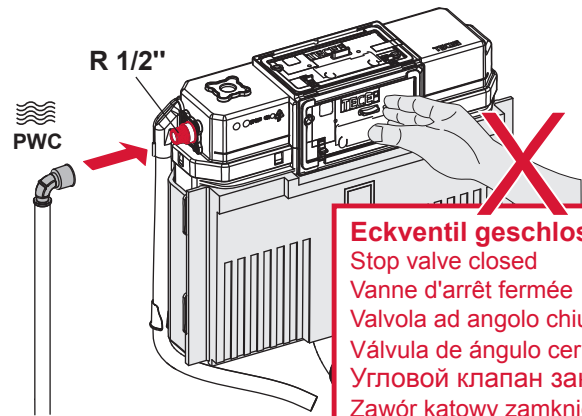

# TECEprofil – WC 820 mm

**Eckventil geschlossen**  
 Stop valve closed  
 Vanne d'arrêt fermée  
 Valvola ad angolo chiusa  
 Válvula de ángulo cerrada  
 Угловой клапан закрыт  
 Zawór kątowy zamknięty