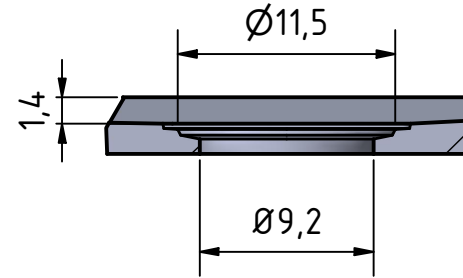

zenon

Ctra. Vila-real-Onda, Km. 1
12540 Vila-real, Castellón
(Spain)

Teléfono: +34 964 63 81 28
Fax: +34 964 62 61 01

info@zenonsolidsurface.com

Sección E-E

Detalle B

A	B	C	D				
70	70	35	35				
	80	40					
	90	45					
	100 - 110 - 120 - 130 - 140 - 150 - 160 180 - 190 - 200 - 210 - 220	41 61					
80	80	40	40				
	90	45					
	100 - 110 - 120 - 130 - 140 - 150 - 160 180 - 190 - 200 - 210 - 220	41 61					
	90	45		45			
100 - 110 - 120 - 130 - 140 - 150 - 160 180 - 190 - 200 - 210 - 220	41 61						
100	100	50	50				
	110 - 120 - 130 - 140 - 150 160 - 180 - 190 - 200 - 210 - 220	41 61					
	110	110 - 120 - 130 - 140 - 150 160 - 180 - 190 - 200 - 210 - 220		41 61	55		
		120		120 - 130 - 140 150 - 160 - 180 - 190 - 200 - 210 - 220		41 61	60
130			130 - 140 150 - 160	41 61		65	
			138	140 - 150 - 160			

Anotaciones:

Fecha revisión

9/05/2022

Producto

Plato ducha
SMART SLATE

Material

GEL COAT

cms