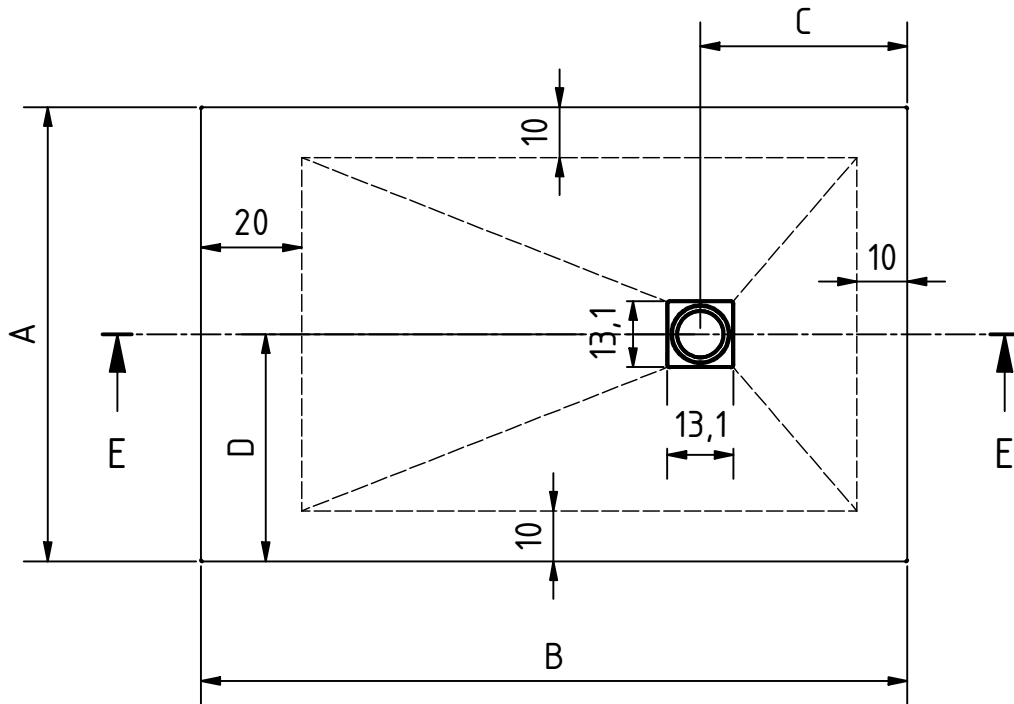

zenon

Ctra. Vila-real-Onda, Km. 1
12540 Vila-real, Castellón
(Spain)

Teléfono: +34 964 63 81 28
Fax: +34 964 62 61 01

info@zenonsolidsurface.com

Sección E-E

Detalle B

A	B	C	D				
70	70	35	35				
	80	40					
	90	45					
	100 - 110 - 120 - 130 - 140 - 150 - 160 180 - 190 - 200 - 210 - 220	41 61					
80	80	40	40				
	90	45					
	100 - 110 - 120 - 130 - 140 - 150 - 160 180 - 190 - 200 - 210 - 220	41 61					
	90	45		45			
100 - 110 - 120 - 130 - 140 - 150 - 160 180 - 190 - 200 - 210 - 220	41 61						
100	100	50	50				
	110 - 120 - 130 - 140 - 150 160 - 180 - 190 - 200 - 210 - 220	41 61					
	110	110 - 120 - 130 - 140 - 150 160 - 180 - 190 - 200 - 210 - 220		41 61	55		
		120		120 - 130 - 140 150 - 160 - 180 - 190 - 200 - 210 - 220		41 61	60
130			130 - 140 150 - 160	41 61		65	
			138	140 - 150 - 160			

Anotaciones:

Fecha revisión

9/05/2022

Producto

Plato ducha
SMART SLATE

Material

GEL COAT

cms