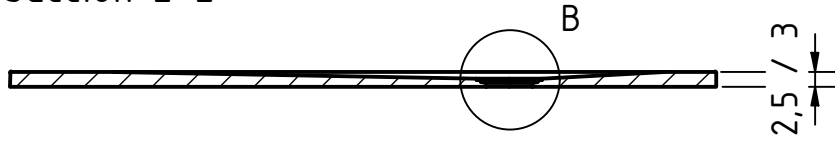

zenon

Ctra. Vila-real-Onda, Km. 1
12540 Vila-real, Castellón
(Spain)

Teléfono: +34 964 63 81 28
Fax: +34 964 62 61 01

info@zenonsolidsurface.com

Sección E-E

Detalle B

A	B	C	D				
70	70	35	35				
	80	40					
	90	45					
	100 - 110 - 120 - 130 - 140 - 150 - 160 180 - 190 - 200 - 210 - 220	41 61					
80	80	40	40				
	90	45					
	100 - 110 - 120 - 130 - 140 - 150 - 160 180 - 190 - 200 - 210 - 220	41 61					
	90	45		45			
100 - 110 - 120 - 130 - 140 - 150 - 160 180 - 190 - 200 - 210 - 220	41 61						
100	100	50	50				
	110 - 120 - 130 - 140 - 150 160 - 180 - 190 - 200 - 210 - 220	41 61					
	110	110 - 120 - 130 - 140 - 150 160 - 180 - 190 - 200 - 210 - 220		41 61	55		
		120		120 - 130 - 140 150 - 160 - 180 - 190 - 200 - 210 - 220		41 61	60
130			130 - 140 150 - 160	41 61		65	
			138	140 - 150 - 160			