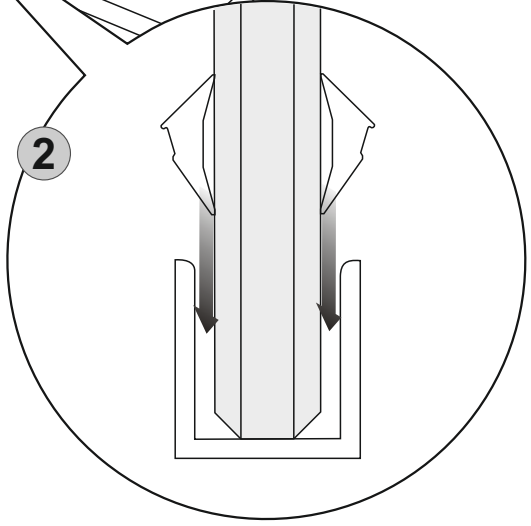

Proizvajalec ni odgovoren za škodo ali poškodbe oseb ali stvari, ki so nastale zaradi nepravilne vgradnje.

1

*** U slučaju kombinacije sa Zenith +L, skratiti lajsnu za 23 mm**

In case of combination with Zenith +L, shorten the skirting board by 23 mm

V primeru kombinacije z Zenith +L, skrajšajte letvico za 23 mm

3

1

2

4

5

5* OPCIJA / OPTION / MOŽNOST

6