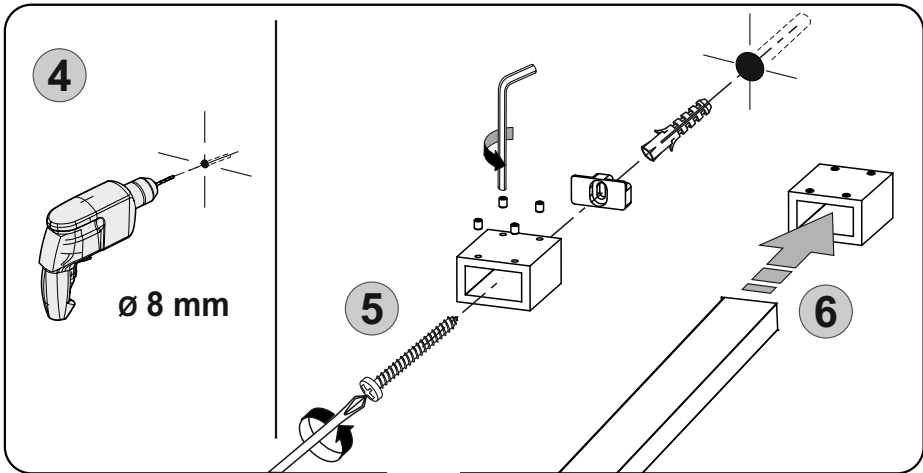

V primeru kombinacije z Zenith +L, skrajšajte letvico za 23 mm

3

1

2

4

5

5* OPCIJA / OPTION / MOŽNOST

6