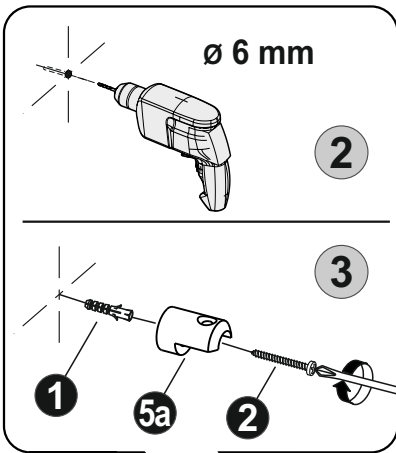

V primeru kombinacije z Zenith +L, skrajšajte letvico za 23 mm

3

1

2

4

5

5* OPCIJA / OPTION / MOŽNOST

6