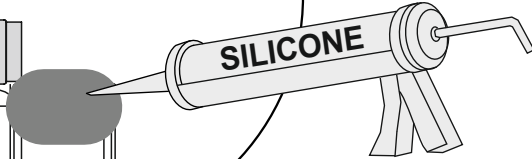

Proizvajalec ni odgovoren za škodo ali poškodbe oseb ali stvari, ki so nastale zaradi nepravilne vgradnje.

1

*** U slučaju kombinacije sa Zenith +L, skratiti lajsnu za 23 mm**

In case of combination with Zenith +L, shorten the skirting board by 23 mm

V primeru kombinacije z Zenith +L, skrajšajte letvico za 23 mm

3

1

2

4

5

5* OPCIJA / OPTION / MOŽNOST

6