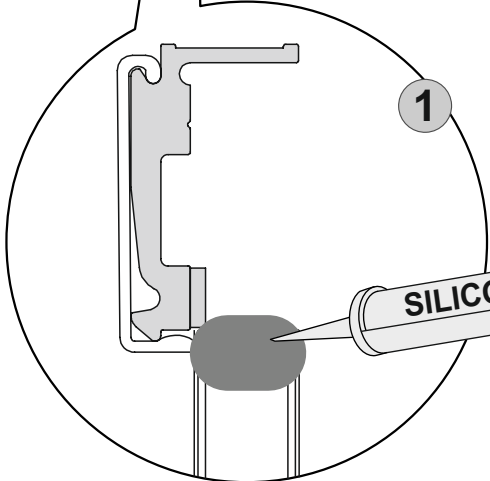

Proizvajalec ni odgovoren za škodo ali poškodbe oseb ali stvari, ki so nastale zaradi nepravilne vgradnje.

1

*** U slučaju kombinacije sa Zenith +L, skratiti lajsnu za 23 mm**

In case of combination with Zenith +L, shorten the skirting board by 23 mm

V primeru kombinacije z Zenith +L, skrajšajte letvico za 23 mm

3

1

2

4

5

5* OPCIJA / OPTION / MOŽNOST

6