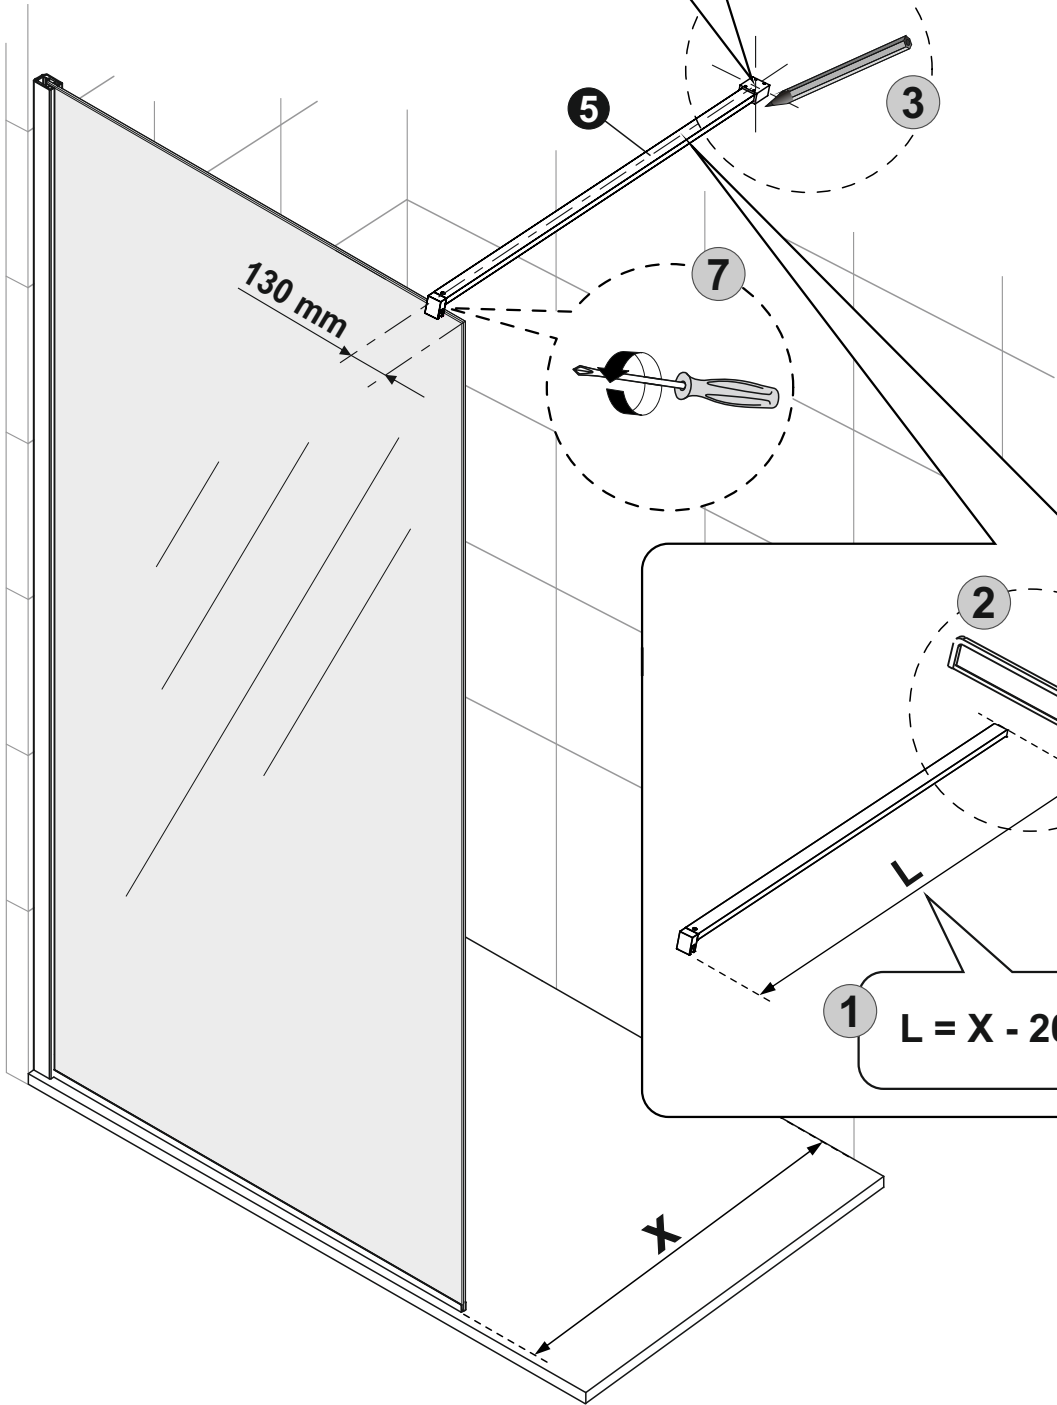

Proizvajalec ni odgovoren za škodo ali poškodbe oseb ali stvari, ki so nastale zaradi nepravilne vgradnje.

1

*** U slučaju kombinacije sa Zenith +L, skratiti lajsnu za 23 mm**

In case of combination with Zenith +L, shorten the skirting board by 23 mm

V primeru kombinacije z Zenith +L, skrajšajte letvico za 23 mm

3

1

2

4

5

5* OPCIJA / OPTION / MOŽNOST

6