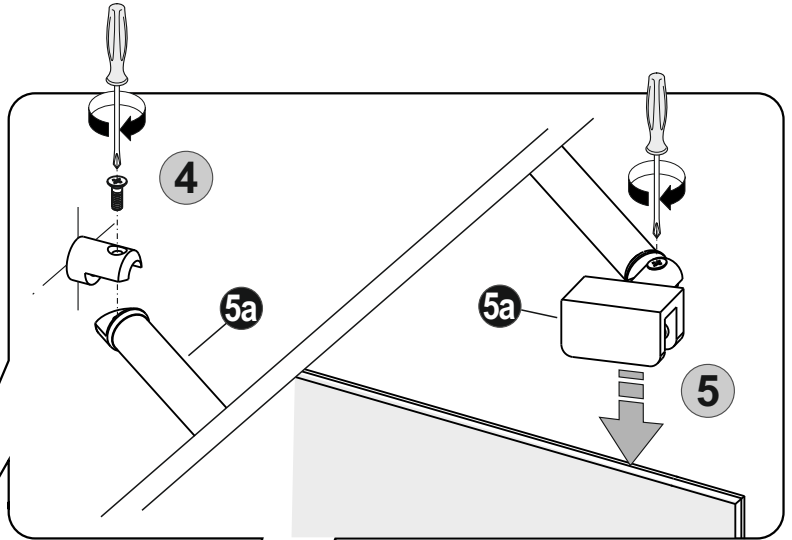

Proizvajalec ni odgovoren za škodo ali poškodbe oseb ali stvari, ki so nastale zaradi nepravilne vgradnje.

1

*** U slučaju kombinacije sa Zenith +L, skratiti lajsnu za 23 mm**

In case of combination with Zenith +L, shorten the skirting board by 23 mm

V primeru kombinacije z Zenith +L, skrajšajte letvico za 23 mm

3

1

2

4

5

5* OPCIJA / OPTION / MOŽNOST

6