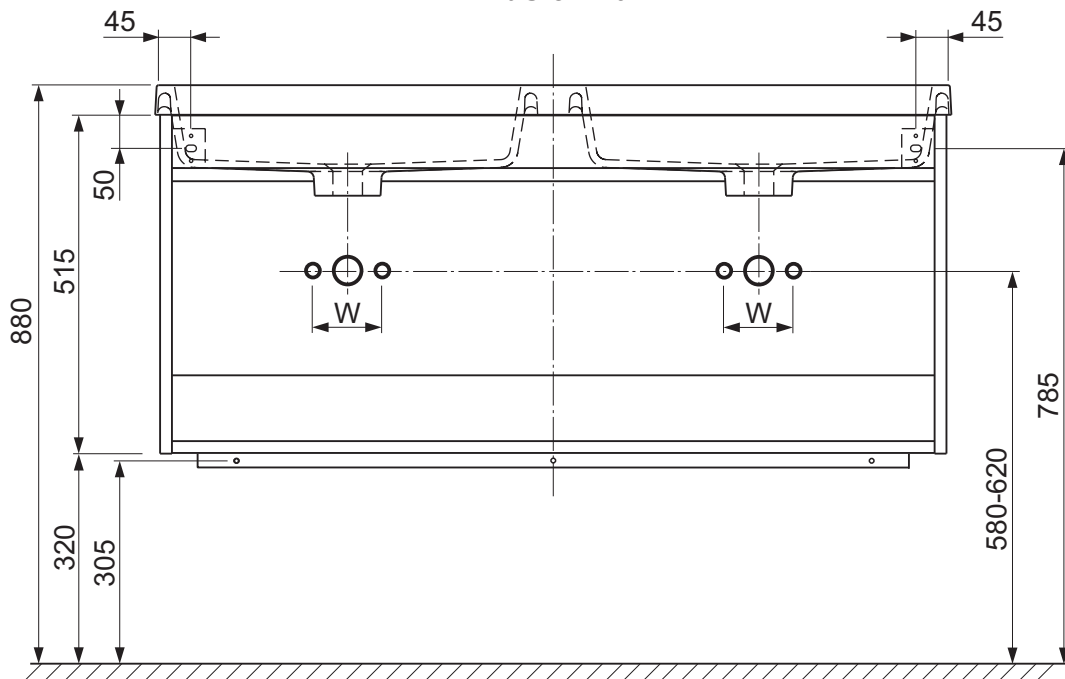

# BASIC

KUPAONSKI ORMARIĆ S UMIVAONIKOM  
KOPALNIŠKA OMARICA Z UMIVALNIKOM

**1**  **3x**  
∅ 6 mm

**3**  **1x**

**5**  **2x**  
∅ 12 mm

**2**  **3x**  
∅ 4x50 mm

**4**  **3x**  
∅ 3,5x16 mm

**6**  **2x**  
∅ 8x90 mm

**7**  **2x**  
∅ 8 mm

**1**

**Basic 60 - 100**

**Basic 120**

**W = 120 - 140 mm**

7

**UPOZORENJE:**  
Ukoliko silikon nije nanesen kako je prikazano na slici, jamstvo neće biti valjano!

**OPOZORILO:**  
Če silikon ni nanešen, kot je prikazano na slici, garancija ne velja!