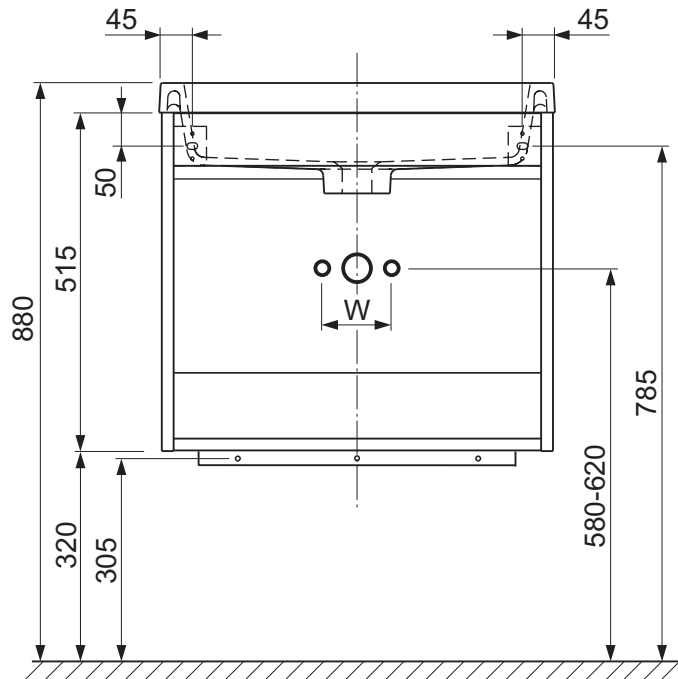

# BASIC

KUPAONSKI ORMARIĆ S UMIVAONIKOM  
KOPALNIŠKA OMARICA Z UMIVALNIKOM

**1**  **3x**  
∅ 6 mm

**3**  **1x**

**5**  **2x**  
∅ 12 mm

**2**  **3x**  
∅ 4x50 mm

**4**  **3x**  
∅ 3,5x16 mm

**6**  **2x**  
∅ 8x90 mm

**7**  **2x**  
∅ 8 mm

**1**

**Basic 60 - 100**

**Basic 120**

**W = 120 - 140 mm**

7

**UPOZORENJE:**  
Ukoliko silikon nije nanesen kako je prikazano na slici, jamstvo neće biti valjano!

**OPOZORILO:**  
Če silikon ni nanešen, kot je prikazano na slici, garancija ne velja!