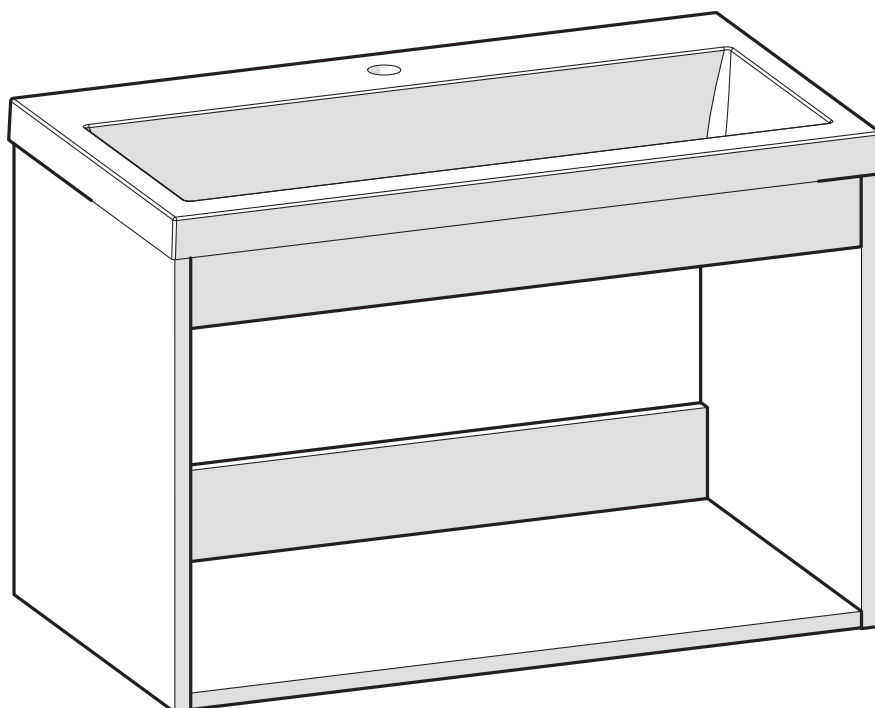

# BASIC

KUPAONSKI ORMARIĆ S UMIVAONIKOM  
KOPALNIŠKA OMARICA Z UMIVALNIKOM

**1**  **3x**  
∅ 6 mm

**3**  **1x**

**5**  **2x**  
∅ 12 mm

**2**  **3x**  
∅ 4x50 mm

**4**  **3x**  
∅ 3,5x16 mm

**6**  **2x**  
∅ 8x90 mm

**7**  **2x**  
∅ 8 mm

**1**

**Basic 60 - 100**

**Basic 120**

**W = 120 - 140 mm**

7

**UPOZORENJE:**  
Ukoliko silikon nije nanesen kako je prikazano na slici, jamstvo neće biti valjano!

**OPOZORILO:**  
Če silikon ni nanešen, kot je prikazano na slici, garancija ne velja!