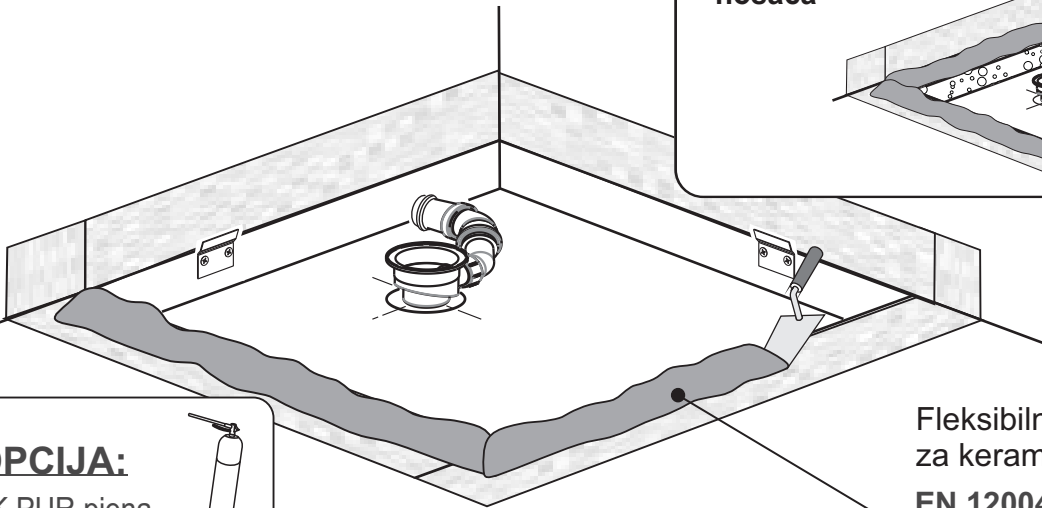

5

6

BUTILNA TRAKA 100 mm
jednostrano ljepljiva

PREKLOP !

OPCIJA:

Visokoelastični cementni mort za hidroizolaciju
ili fleksibilna tekuća hidroizolacija

7

**Ugradja bez zidnih
nosača**

OPCIJA:

2K PUR pjena

Fleksibilno ljepilo
za keramiku
EN 12004 C1FT

8

Sanitarni silikon

9

2K PUR pjena

60 min.