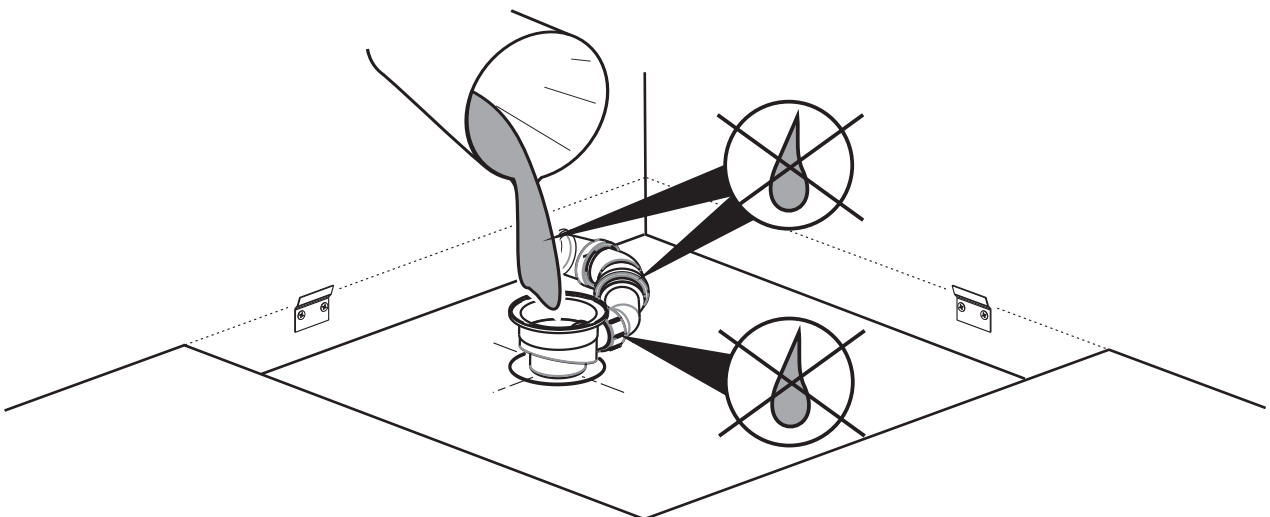

A-A:

OPCIJA: Ugradnja bez zidnih nosača

1

OPCIJA: Ugradnja bez zidnih nosača

Estrih ili cigle
za podzidanje

2

3

4

5

6

BUTILNA TRAKA 100 mm
jednostrano ljepljiva

PREKLOP !

OPCIJA:

Visokoelastični cementni mort za hidroizolaciju
ili fleksibilna tekuća hidroizolacija

7

**Ugradja bez zidnih
nosača**

OPCIJA:

2K PUR pjena

Fleksibilno ljepilo
za keramiku
EN 12004 C1FT

8

Sanitarni silikon

9

2K PUR pjena

60 min.

10

Sanitarni silikon

24 h