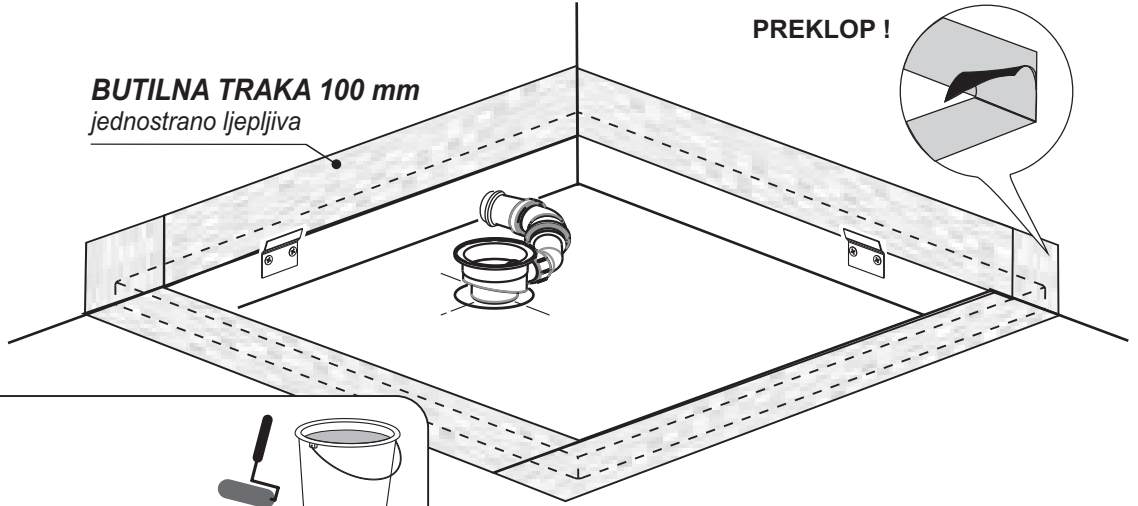

A-A:

OPCIJA: Ugradnja bez zidnih nosača

1

OPCIJA: Ugradnja bez zidnih nosača

Estrih ili cigle
za podzidanje

2

3

4

5

6

BUTILNA TRAKA 100 mm
jednostrano ljepljiva

PREKLOP !

OPCIJA:

Visokoelastični cementni mort za hidroizolaciju
ili fleksibilna tekuća hidroizolacija

7

**Ugradja bez zidnih
nosača**

OPCIJA:

2K PUR pjena

Fleksibilno ljepilo
za keramiku
EN 12004 C1FT

8

Sanitarni silikon

9

2K PUR pjena

60 min.