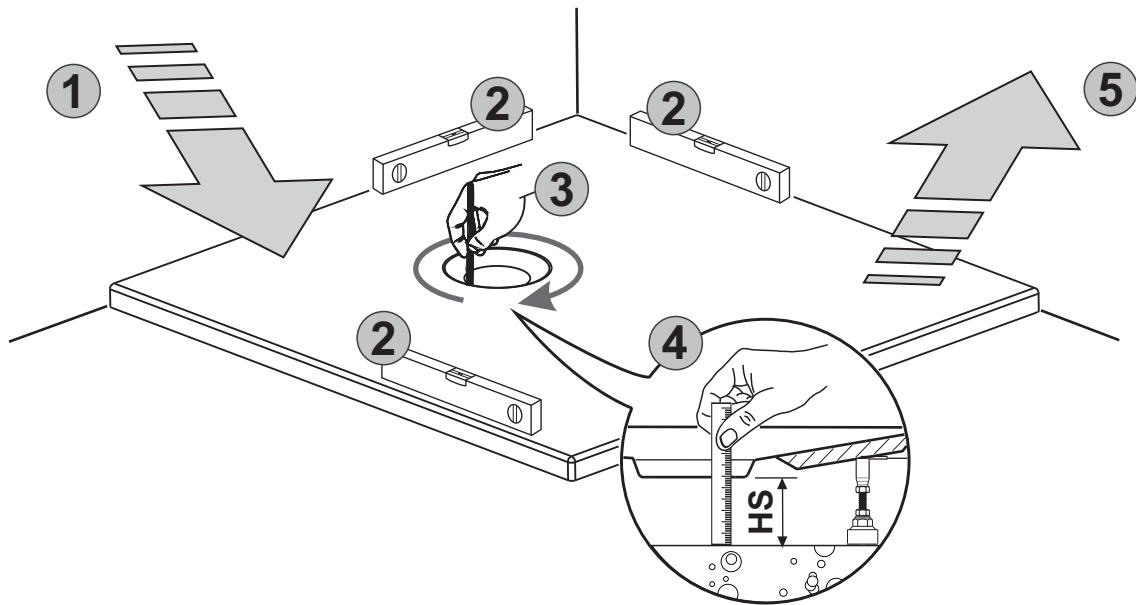

A-A:

OPCIJA: Ugradnja bez zidnih nosača

1

OPCIJA: Ugradnja bez zidnih nosača

Estrih ili cigle
za podzidanje

2

3

4

5

6

BUTILNA TRAKA 100 mm
jednostrano ljepljiva

PREKLOP !

OPCIJA:

Visokoelastični cementni mort za hidroizolaciju
ili fleksibilna tekuća hidroizolacija

7

**Ugradja bez zidnih
nosača**

OPCIJA:

2K PUR pjena

Fleksibilno ljepilo
za keramiku
EN 12004 C1FT

8

Sanitarni silikon

9

2K PUR pjena

60 min.

10

Sanitarni silikon

24 h