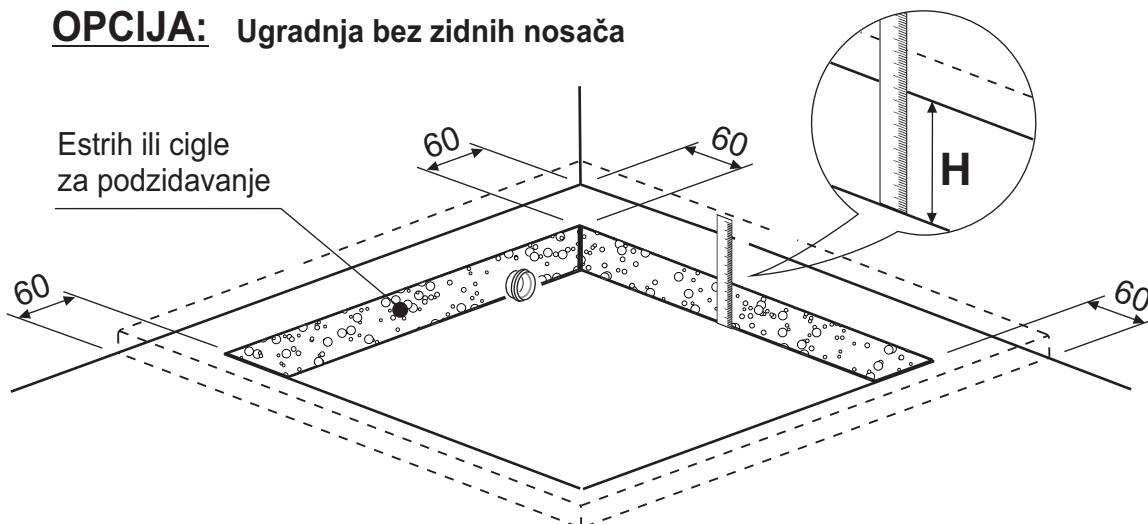

A-A:

OPCIJA: Ugradnja bez zidnih nosača

1

OPCIJA: Ugradnja bez zidnih nosača

Estrih ili cigle
za podzidanje

2

3

4

5

6

BUTILNA TRAKA 100 mm
jednostrano ljepljiva

PREKLOP !

OPCIJA:

Visokoelastični cementni mort za hidroizolaciju
ili fleksibilna tekuća hidroizolacija

7

**Ugradja bez zidnih
nosača**

OPCIJA:

2K PUR pjena

Fleksibilno ljepilo
za keramiku
EN 12004 C1FT

8

Sanitarni silikon

9

2K PUR pjena

60 min.