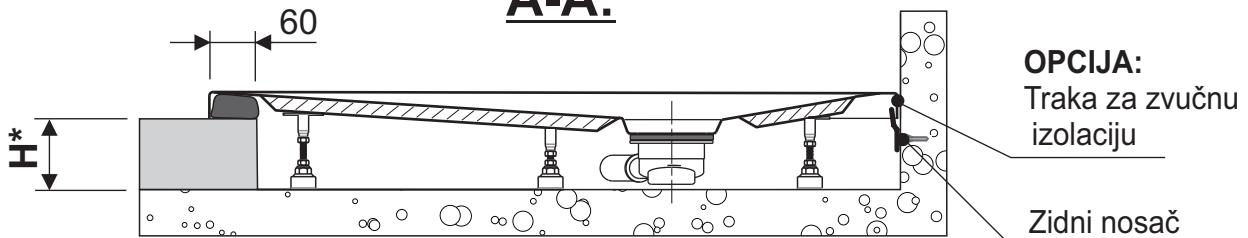

A-A:

OPCIJA: Ugradnja bez zidnih nosača

1

OPCIJA: Ugradnja bez zidnih nosača

Estrih ili cigle
za podzidanje

2

3

4

5

6

BUTILNA TRAKA 100 mm
jednostrano ljepljiva

PREKLOP !

OPCIJA:

Visokoelastični cementni mort za hidroizolaciju
ili fleksibilna tekuća hidroizolacija

7

**Ugradja bez zidnih
nosača**

OPCIJA:

2K PUR pjena

Fleksibilno ljepilo
za keramiku
EN 12004 C1FT

8

Sanitarni silikon

9

2K PUR pjena

60 min.