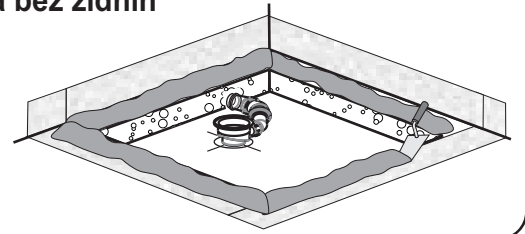

A-A:

OPCIJA: Ugradnja bez zidnih nosača

1

OPCIJA: Ugradnja bez zidnih nosača

Estrih ili cigle
za podzidanje

2

3

4

5

6

BUTILNA TRAKA 100 mm
jednostrano ljepljiva

PREKLOP !

OPCIJA:

Visokoelastični cementni mort za hidroizolaciju
ili fleksibilna tekuća hidroizolacija

7

**Ugradja bez zidnih
nosača**

OPCIJA:

2K PUR pjena

Fleksibilno ljepilo
za keramiku
EN 12004 C1FT

8

Sanitarni silikon

9

2K PUR pjena

60 min.