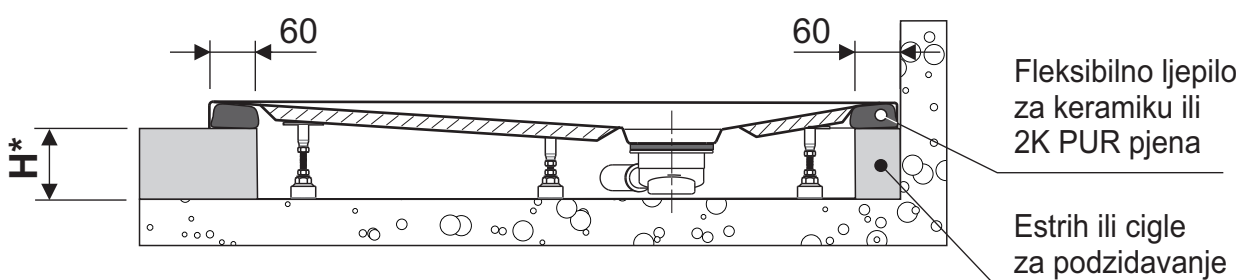

A-A:

OPCIJA: Ugradnja bez zidnih nosača

1

OPCIJA: Ugradnja bez zidnih nosača

Estrih ili cigle
za podzidanje

2

3

4

5

6

BUTILNA TRAKA 100 mm
jednostrano ljepljiva

PREKLOP !

OPCIJA:

Visokoelastični cementni mort za hidroizolaciju
ili fleksibilna tekuća hidroizolacija

7

**Ugradja bez zidnih
nosača**

OPCIJA:

2K PUR pjena

Fleksibilno ljepilo
za keramiku
EN 12004 C1FT

8

Sanitarni silikon

9

2K PUR pjena

60 min.