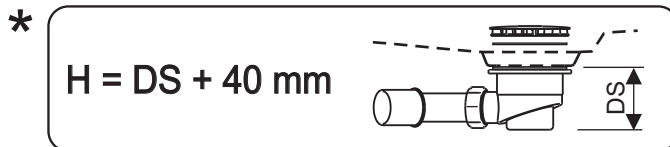

A-A:

OPCIJA: Ugradnja bez zidnih nosača

1

OPCIJA: Ugradnja bez zidnih nosača

Estrih ili cigle
za podzidanje

2

3

4

5

6

BUTILNA TRAKA 100 mm
jednostrano ljepljiva

PREKLOP !

OPCIJA:

Visokoelastični cementni mort za hidroizolaciju
ili fleksibilna tekuća hidroizolacija

7

**Ugradja bez zidnih
nosača**