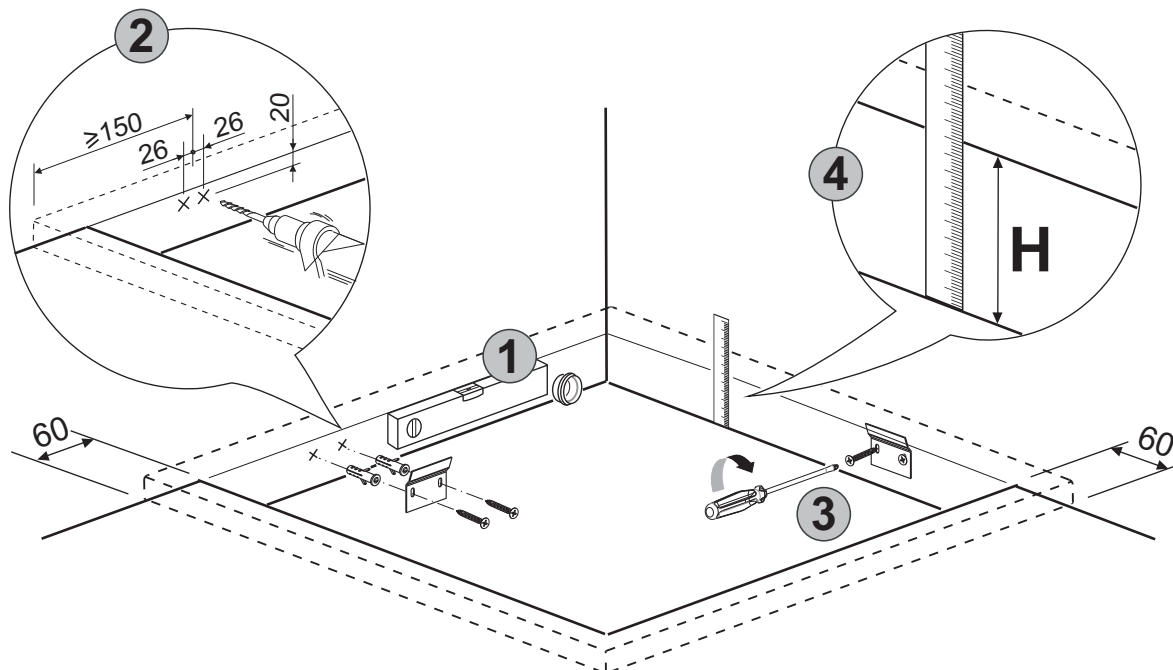

A-A:

OPCIJA: Ugradnja bez zidnih nosača

1

OPCIJA: Ugradnja bez zidnih nosača

Estrih ili cigle
za podzidanje

2

3

4

5

6

BUTILNA TRAKA 100 mm
jednostrano ljepljiva

PREKLOP !

OPCIJA:

Visokoelastični cementni mort za hidroizolaciju
ili fleksibilna tekuća hidroizolacija

7

**Ugradja bez zidnih
nosača**

OPCIJA:

2K PUR pjena

Fleksibilno ljepilo
za keramiku
EN 12004 C1FT

8

Sanitarni silikon

9

2K PUR pjena

60 min.