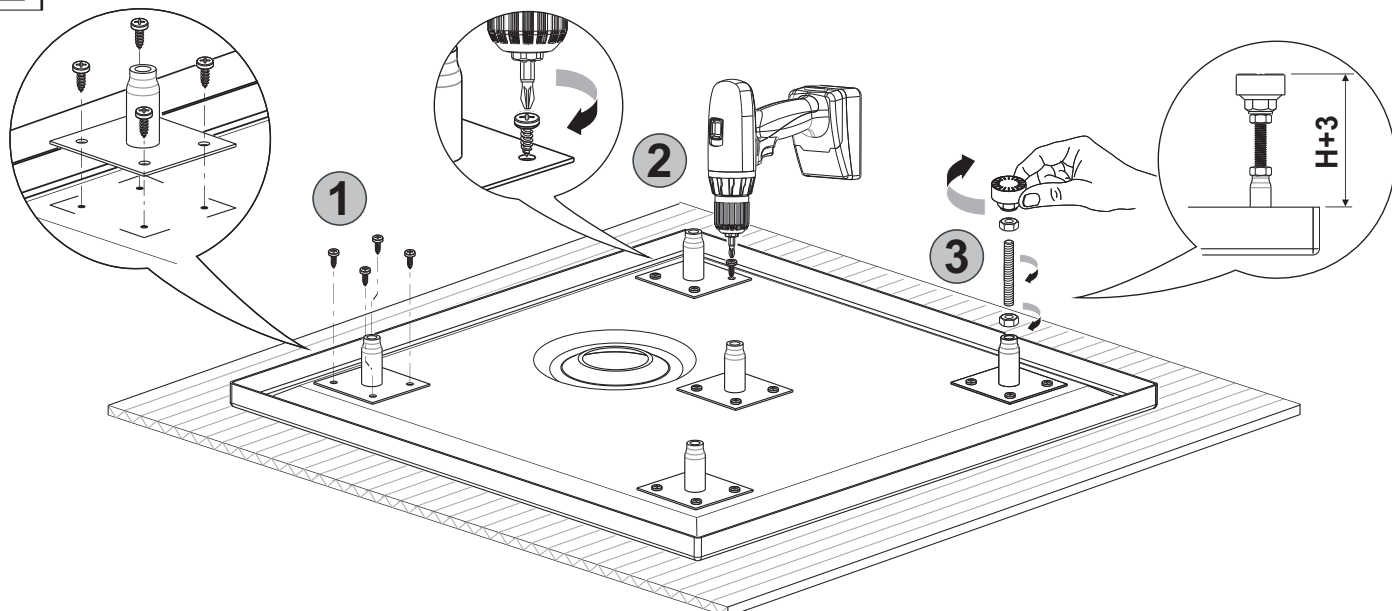

A-A:

OPCIJA: Ugradnja bez zidnih nosača

1

OPCIJA: Ugradnja bez zidnih nosača

Estrih ili cigle
za podzidanje

2

3

4

5

6

BUTILNA TRAKA 100 mm
jednostrano ljepljiva

PREKLOP !

OPCIJA:

Visokoelastični cementni mort za hidroizolaciju
ili fleksibilna tekuća hidroizolacija

7

**Ugradja bez zidnih
nosača**

OPCIJA:

2K PUR pjena

Fleksibilno ljepilo
za keramiku
EN 12004 C1FT

8

Sanitarni silikon

9

2K PUR pjena

60 min.

10

Sanitarni silikon

24 h