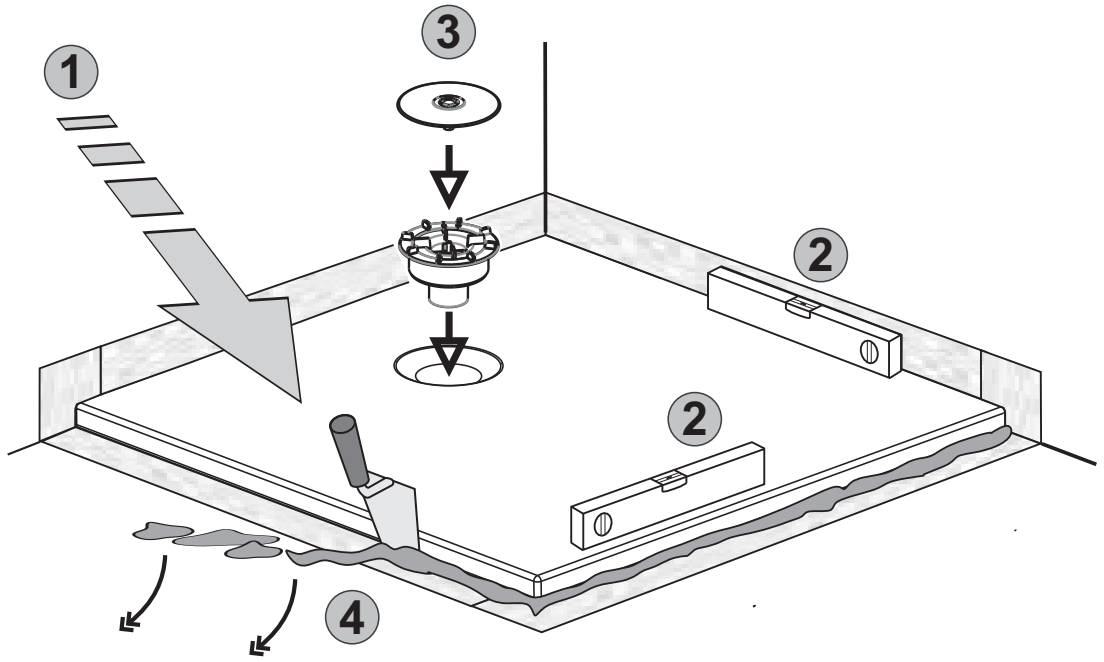

OPCIJA:

2K PUR pjena

Fleksibilno ljepilo
za keramiku
EN 12004 C1FT

8

Sanitarni silikon

9

2K PUR pjena

60 min.