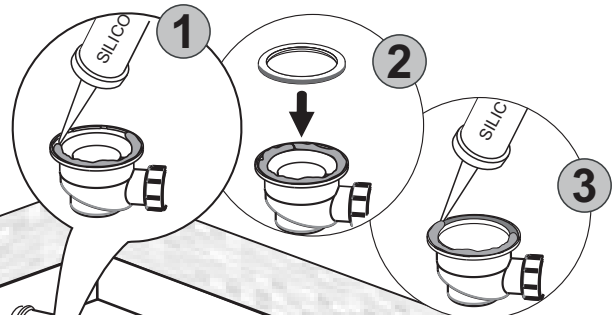

5

6

BUTILNA TRAKA 100 mm
jednostrano ljepljiva

PREKLOP !

OPCIJA:

Visokoelastični cementni mort za hidroizolaciju
ili fleksibilna tekuća hidroizolacija

7

**Ugradja bez zidnih
nosača**

OPCIJA:

2K PUR pjena

Fleksibilno ljepilo
za keramiku
EN 12004 C1FT

8

Sanitarni silikon

9

2K PUR pjena

60 min.