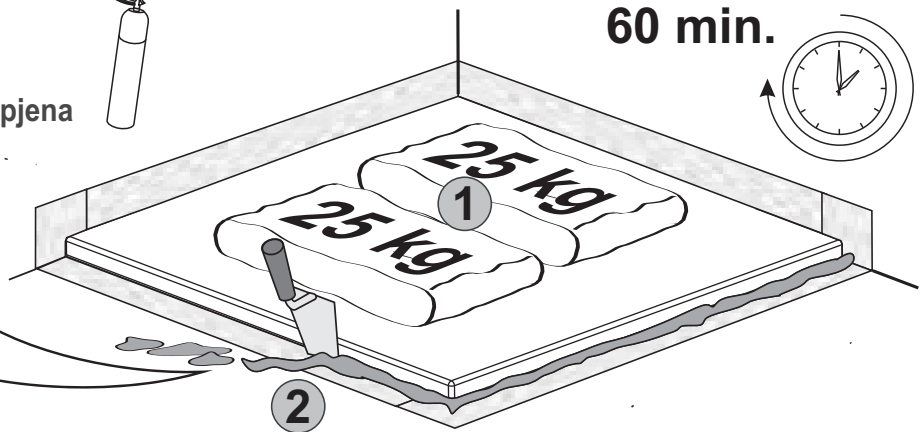

OPCIJA:

2K PUR pjena

Fleksibilno ljepilo
za keramiku
EN 12004 C1FT

8

Sanitarni silikon

9

2K PUR pjena

60 min.