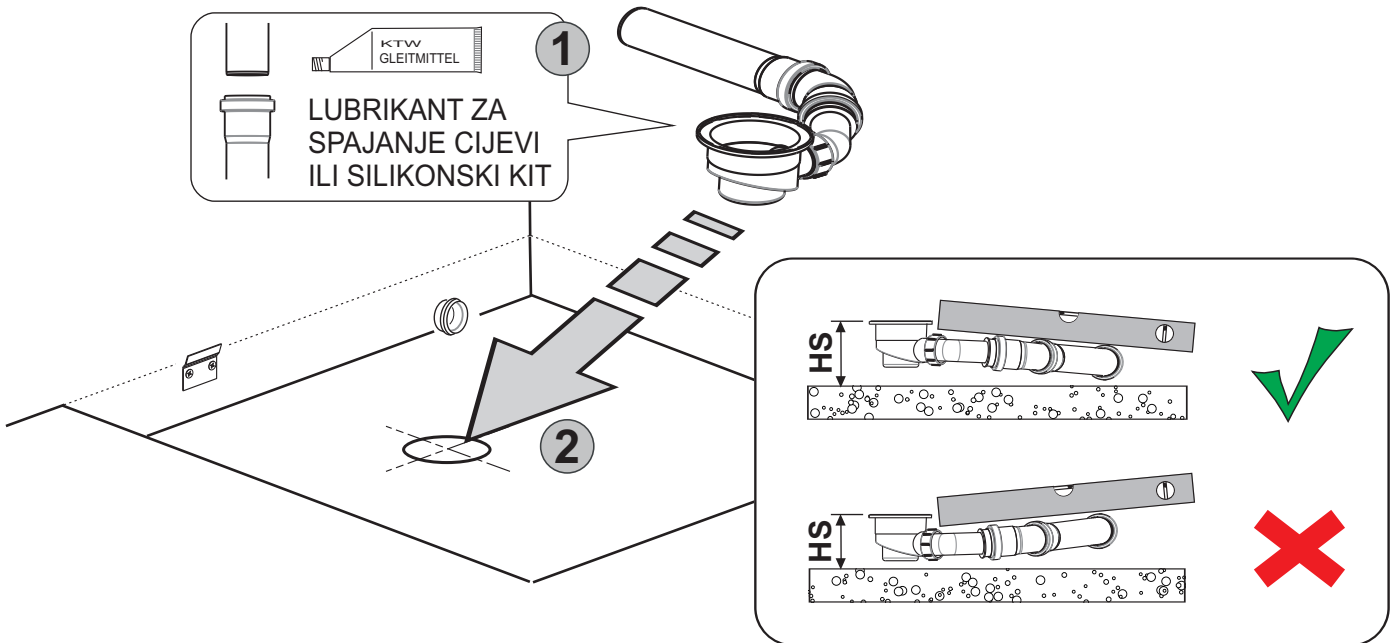

A-A:

OPCIJA: Ugradnja bez zidnih nosača

1

OPCIJA: Ugradnja bez zidnih nosača

Estrih ili cigle
za podzidanje

2

3

4

5

6

BUTILNA TRAKA 100 mm
jednostrano ljepljiva

PREKLOP !

OPCIJA:

Visokoelastični cementni mort za hidroizolaciju
ili fleksibilna tekuća hidroizolacija

7

**Ugradja bez zidnih
nosača**

OPCIJA:

2K PUR pjena

Fleksibilno ljepilo
za keramiku
EN 12004 C1FT

8

Sanitarni silikon

9

2K PUR pjena

60 min.

10

Sanitarni silikon

24 h