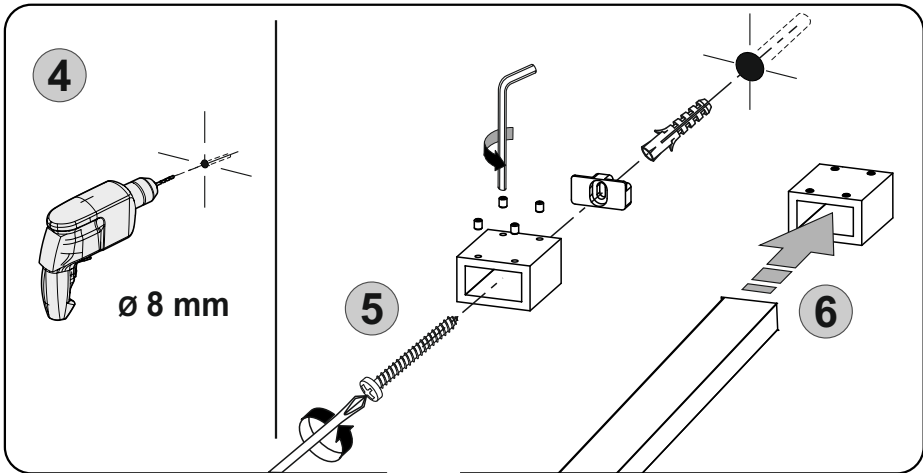

V primeru kombinacije z Zenith +L, skrajšajte letvico za 23 mm

3

4

5

5* OPCIJA / OPTION / MOŽNOST

6