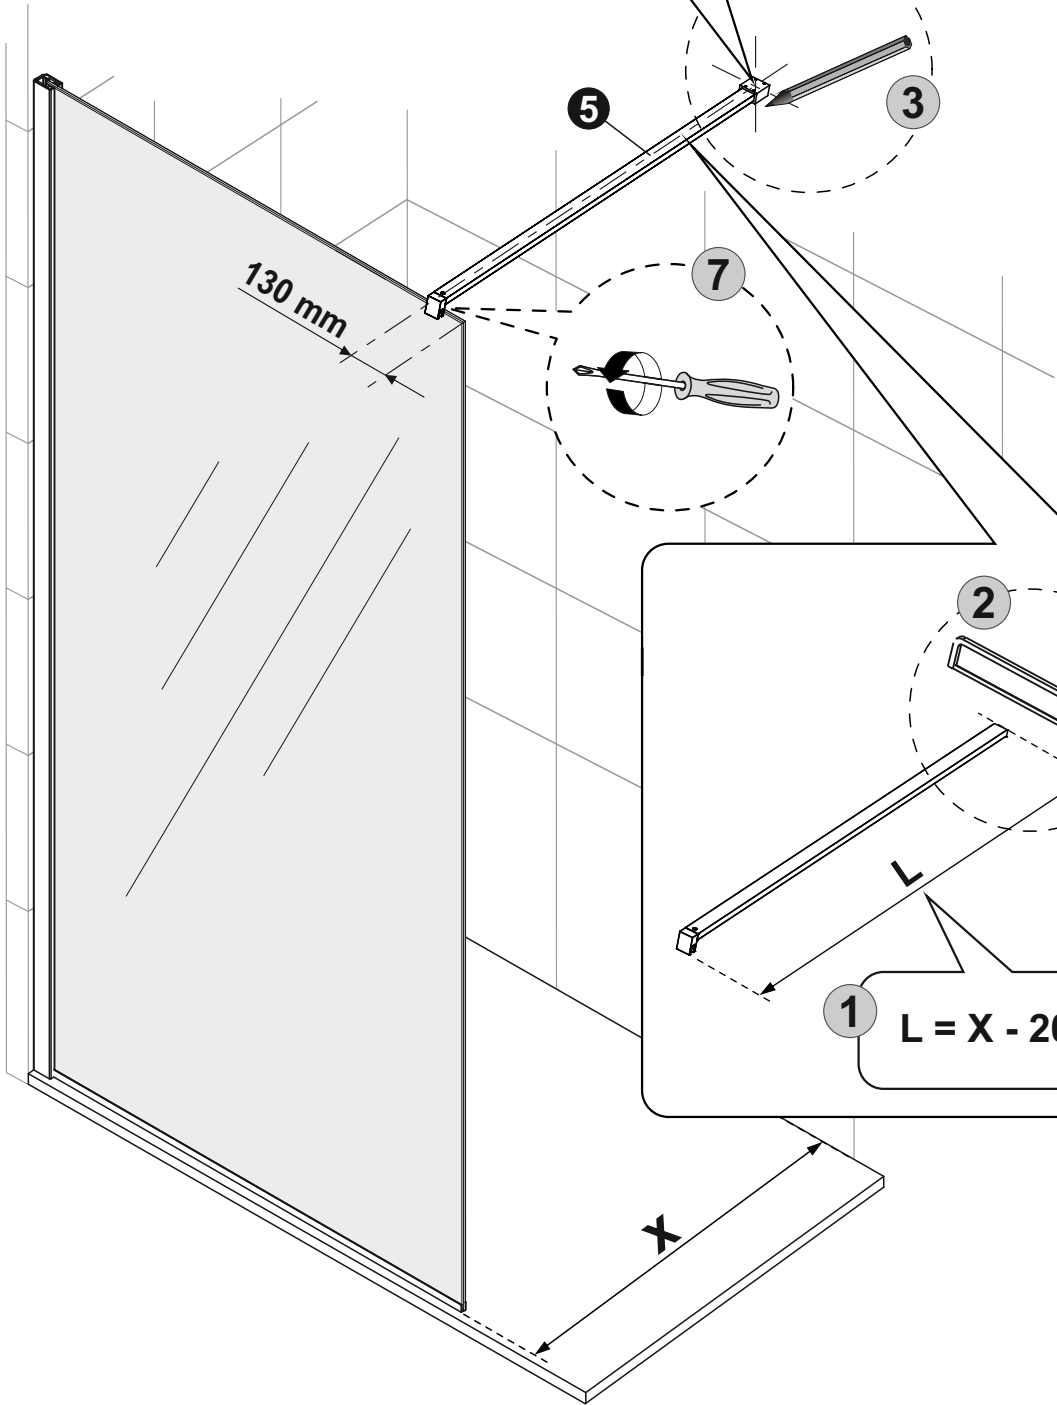

Proizvajalec ni odgovoren za škodo ali poškodbe oseb ali stvari, ki so nastale zaradi nepravilne vgradnje.

1

*** U slučaju kombinacije sa Zenith +L, skratiti lajsnu za 23 mm**

In case of combination with Zenith +L, shorten the skirting board by 23 mm

V primeru kombinacije z Zenith +L, skrajšajte letvico za 23 mm

3

4

5

5* OPCIJA / OPTION / MOŽNOST

6