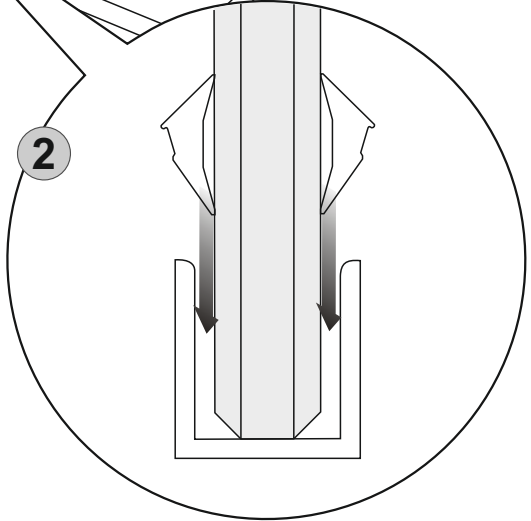

Proizvajalec ni odgovoren za škodo ali poškodbe oseb ali stvari, ki so nastale zaradi nepravilne vgradnje.

1

*** U slučaju kombinacije sa Zenith +L, skratiti lajsnu za 23 mm**

In case of combination with Zenith +L, shorten the skirting board by 23 mm

V primeru kombinacije z Zenith +L, skrajšajte letvico za 23 mm

3

4

5

5* OPCIJA / OPTION / MOŽNOST

6