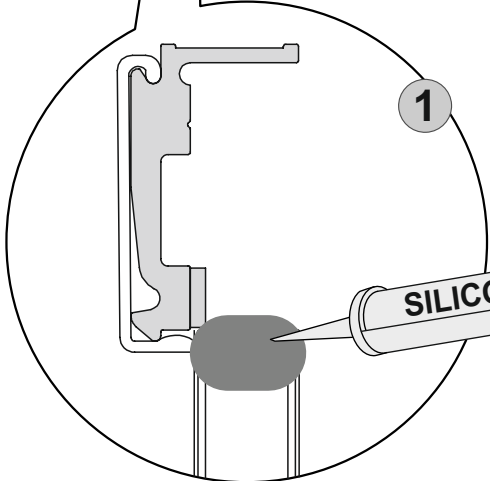

Proizvajalec ni odgovoren za škodo ali poškodbe oseb ali stvari, ki so nastale zaradi nepravilne vgradnje.

1

*** U slučaju kombinacije sa Zenith +L, skratiti lajsnu za 23 mm**

In case of combination with Zenith +L, shorten the skirting board by 23 mm

V primeru kombinacije z Zenith +L, skrajšajte letvico za 23 mm

3

4

5

5* OPCIJA / OPTION / MOŽNOST

6