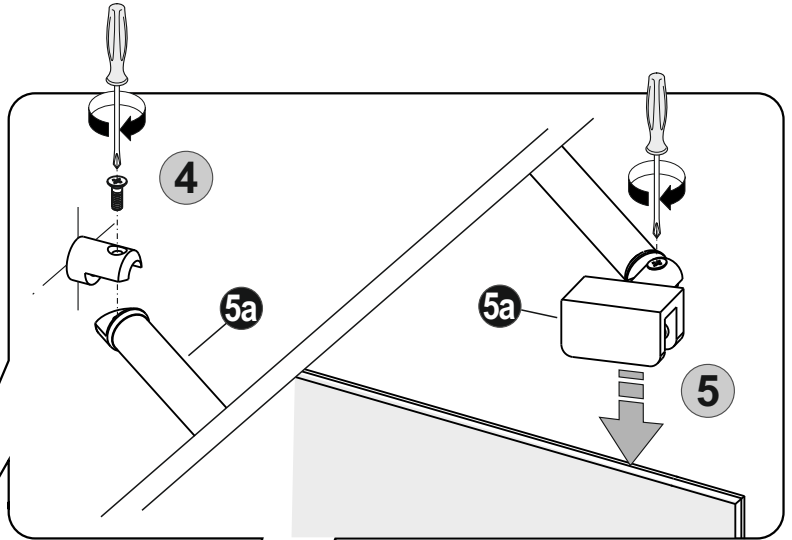

Proizvajalec ni odgovoren za škodo ali poškodbe oseb ali stvari, ki so nastale zaradi nepravilne vgradnje.

1

*** U slučaju kombinacije sa Zenith +L, skratiti lajsnu za 23 mm**

In case of combination with Zenith +L, shorten the skirting board by 23 mm

V primeru kombinacije z Zenith +L, skrajšajte letvico za 23 mm

3

4

5

5* OPCIJA / OPTION / MOŽNOST

6