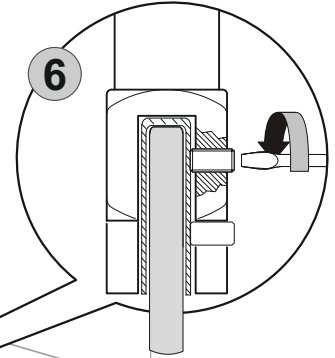

Proizvajalec ni odgovoren za škodo ali poškodbe oseb ali stvari, ki so nastale zaradi nepravilne vgradnje.

1

*** U slučaju kombinacije sa Zenith +L, skratiti lajsnu za 23 mm**

In case of combination with Zenith +L, shorten the skirting board by 23 mm

V primeru kombinacije z Zenith +L, skrajšajte letvico za 23 mm

3

4

5

5* OPCIJA / OPTION / MOŽNOST

6