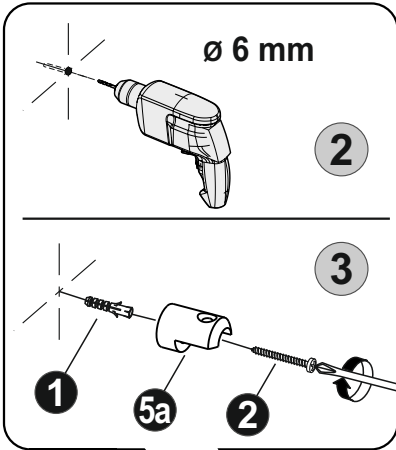

V primeru kombinacije z Zenith +L, skrajšajte letvico za 23 mm

3

4

5

5* OPCIJA / OPTION / MOŽNOST

6