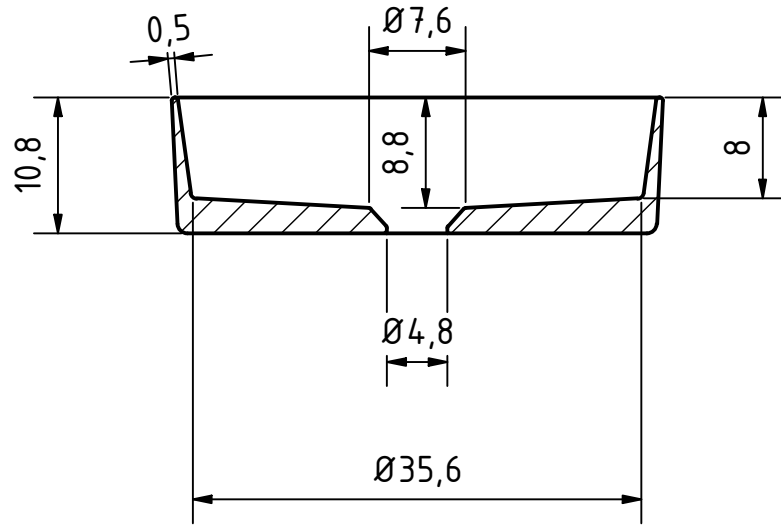

Sección H-H

Anotaciones:

Fecha revisión

09/09/2022

Producto

Lavabo
RIN

Material

SOLID

cms

1/1

Dibujado por equipo
técnico Zenon