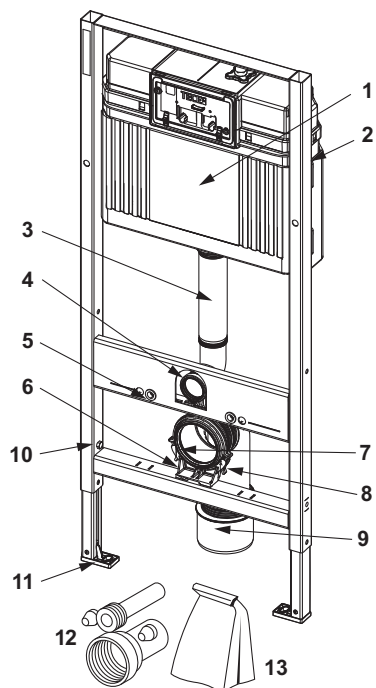

Podaci o prodaji:

Naziv proizvoda:

Robna grupa: 910

Grupa proizvoda: 2009100010

Rezervni dijelovi:

- | | | |
|----|---------|---|
| 1 | 9820466 | Base vodokotlić "otvoren", komplet |
| 2 | 9820040 | set za montažu za Uni vodokotliće |
| 3 | 9820011 | ispirna cijev s O-prstenom, duljina 269 mm, suha ugradnja |
| 4 | 9820015 | brtva za ispirnu cijev |
| 5 | 9820071 | zakivna matica |
| 6 | 9820348 | set držača za odvodno koljeno za WC, montaža na traverzu dolje (od travnja 2017.) |
| 7 | 9820139 | brtva za odvodno koljeno/adapter |
| 8 | 9820134 | odvodno koljeno za WC DN 90 (PP) |
| 9 | 9820136 | adapter DN 90/DN 100 (PP) |
| 10 | 9820072 | nožna kočnica |
| 11 | 9820239 | plastična noga modula (1 kom) |
| 12 | 9820057 | priključna garnitura DN 90 za WC |
| 13 | 9820244 | pribor |