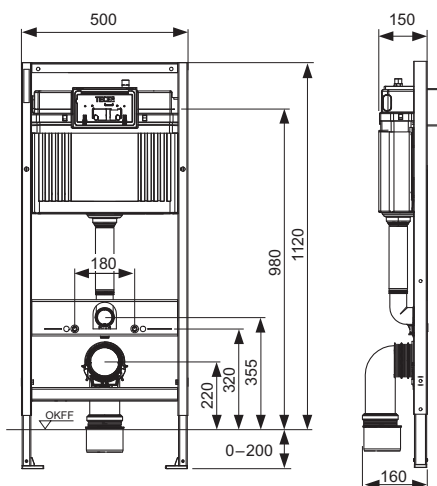

TECE list sa podacima

Status od 29.09.2023

9400415

Broj artikla: 9400415

JM 1: 1 kom

JM 2: 10 kom

JM 3: 60 kom

Opis:

Podaci o prodaji:

Naziv proizvoda:

Robna grupa: 910

Grupa proizvoda: 2009100010

Rezervni dijelovi:

- | | | |
|----|---------|---|
| 1 | 9820466 | Base vodokotlić "otvoren", komplet |
| 2 | 9820040 | set za montažu za Uni vodokotliće |
| 3 | 9820011 | ispirna cijev s O-prstenom, duljina 269 mm, suha ugradnja |
| 4 | 9820015 | brtva za ispirnu cijev |
| 5 | 9820071 | zakivna matica |
| 6 | 9820348 | set držača za odvodno koljeno za WC, montaža na traverzu dolje (od travnja 2017.) |
| 7 | 9820139 | brtva za odvodno koljeno/adapter |
| 8 | 9820134 | odvodno koljeno za WC DN 90 (PP) |
| 9 | 9820136 | adapter DN 90/DN 100 (PP) |
| 10 | 9820072 | nožna kočnica |
| 11 | 9820239 | plastična noga modula (1 kom) |
| 12 | 9820057 | priključna garnitura DN 90 za WC |
| 13 | 9820244 | pribor |