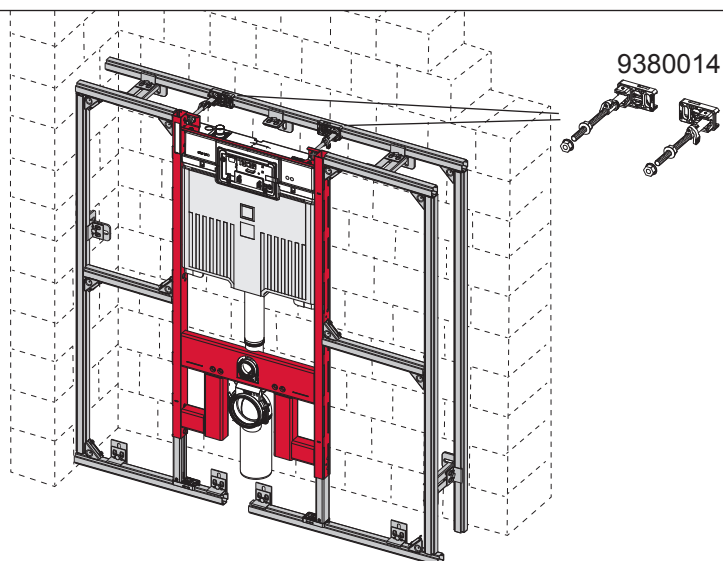

# TECEprofil – 9300502

# TECEprofil – 9300 502

**Eckventil geschlossen**

Stop valve closed  
Vanne d'arrêt fermée  
Valvola ad angolo chiusa  
Válvula de ángulo cerrada  
Угловой клапан закрыт  
Zawór kątowy zamknięty