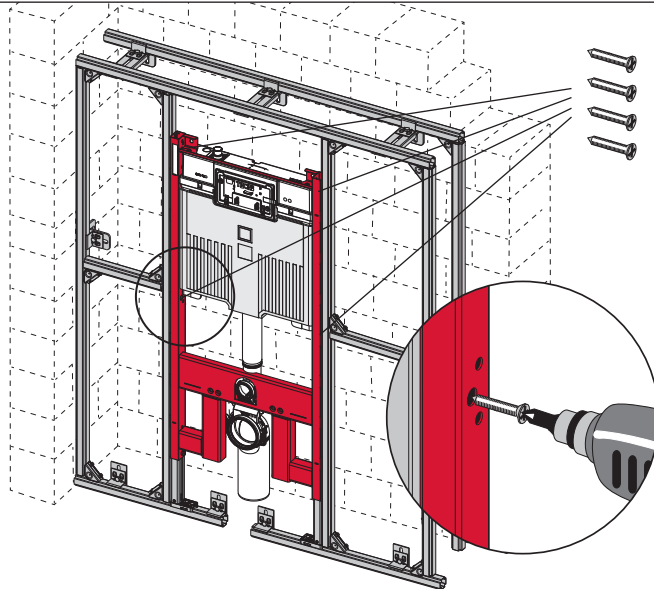

# TECEprofil – 9300 502

**Eckventil geschlossen**

Stop valve closed  
Vanne d'arrêt fermée  
Valvola ad angolo chiusa  
Válvula de ángulo cerrada  
Угловой клапан закрыт  
Zawór kątowy zamknięty