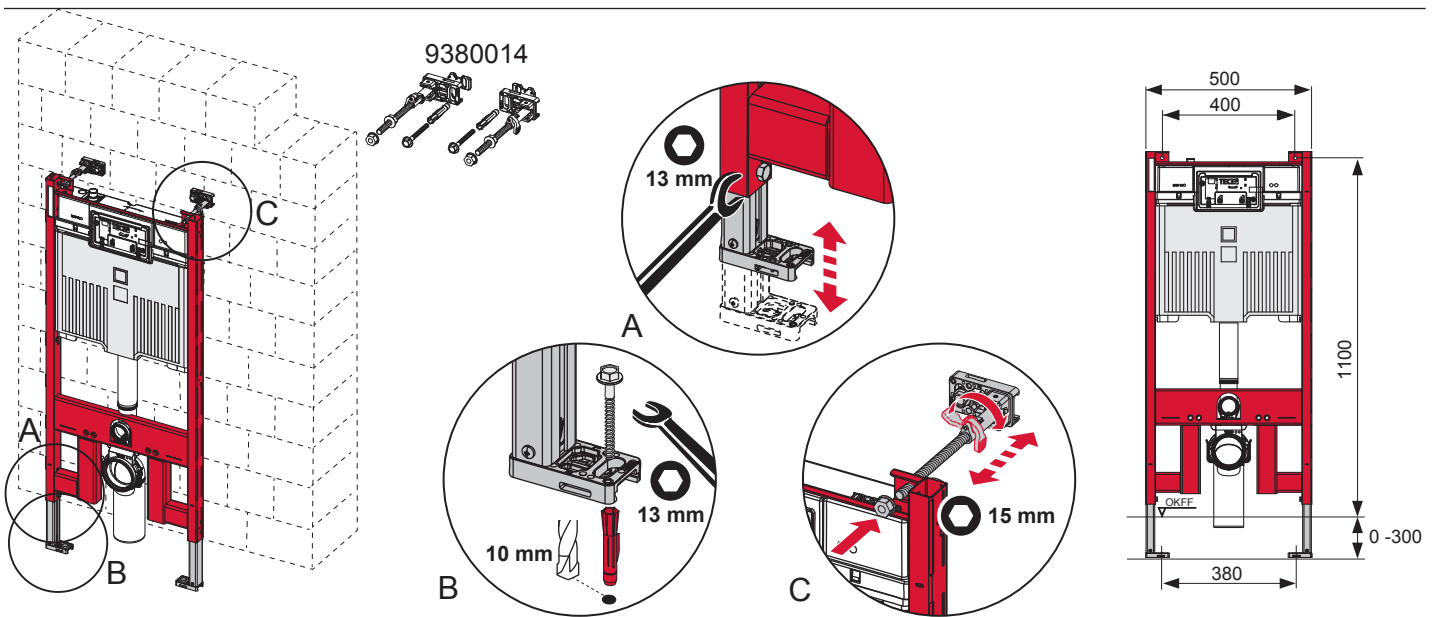

# TECEprofil – 9300502

# TECEprofil – 9300 502

**Eckventil geschlossen**

Stop valve closed  
Vanne d'arrêt fermée  
Valvola ad angolo chiusa  
Válvula de ángulo cerrada  
Угловой клапан закрыт  
Zawór kątowy zamknięty