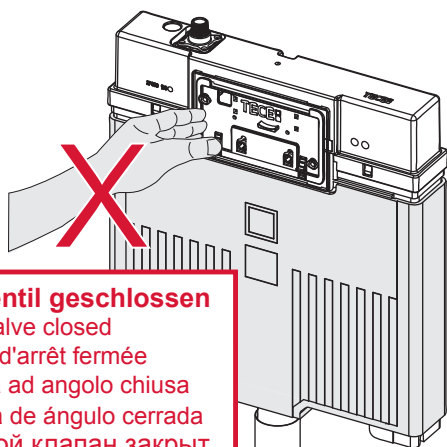

# TECEprofil – 9300 502

**Eckventil geschlossen**

Stop valve closed  
Vanne d'arrêt fermée  
Valvola ad angolo chiusa  
Válvula de ángulo cerrada  
Угловой клапан закрыт  
Zawór kątowy zamknięty