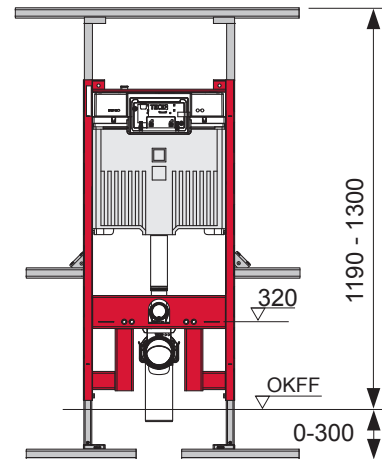

# TECEprofil – 9300502

# TECEprofil – 9300 502

**Eckventil geschlossen**

Stop valve closed  
Vanne d'arrêt fermée  
Valvola ad angolo chiusa  
Válvula de ángulo cerrada  
Угловой клапан закрыт  
Zawór kątowy zamknięty