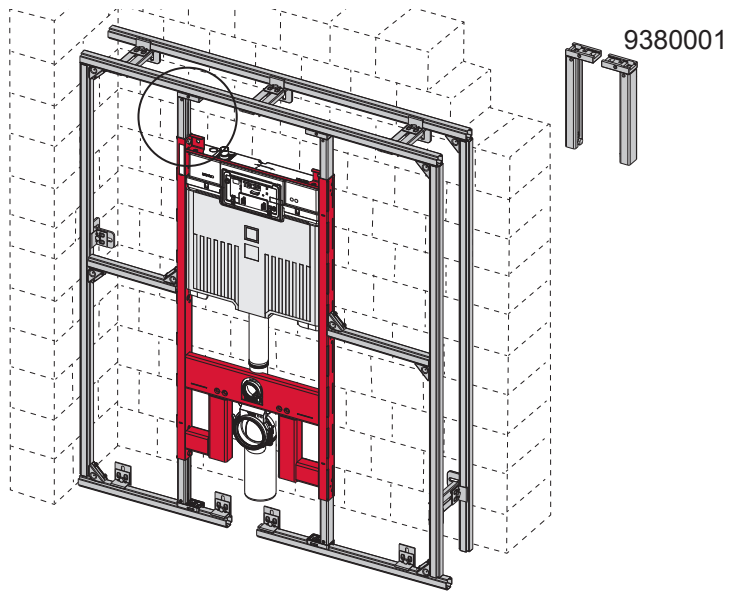

# TECEprofil – 9300502

# TECEprofil – 9300 502

**Eckventil geschlossen**

Stop valve closed  
Vanne d'arrêt fermée  
Valvola ad angolo chiusa  
Válvula de ángulo cerrada  
Угловой клапан закрыт  
Zawór kątowy zamknięty