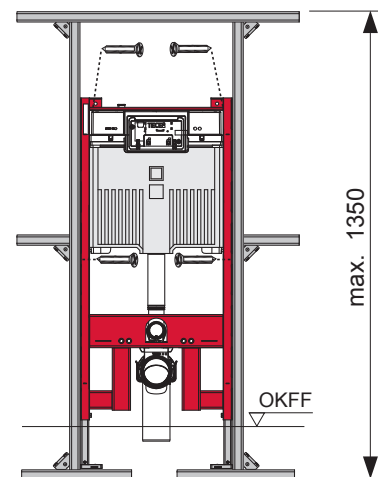

# TECEprofil – 9300502

# TECEprofil – 9300 502

**Eckventil geschlossen**

Stop valve closed  
Vanne d'arrêt fermée  
Valvola ad angolo chiusa  
Válvula de ángulo cerrada  
Угловой клапан закрыт  
Zawór kątowy zamknięty