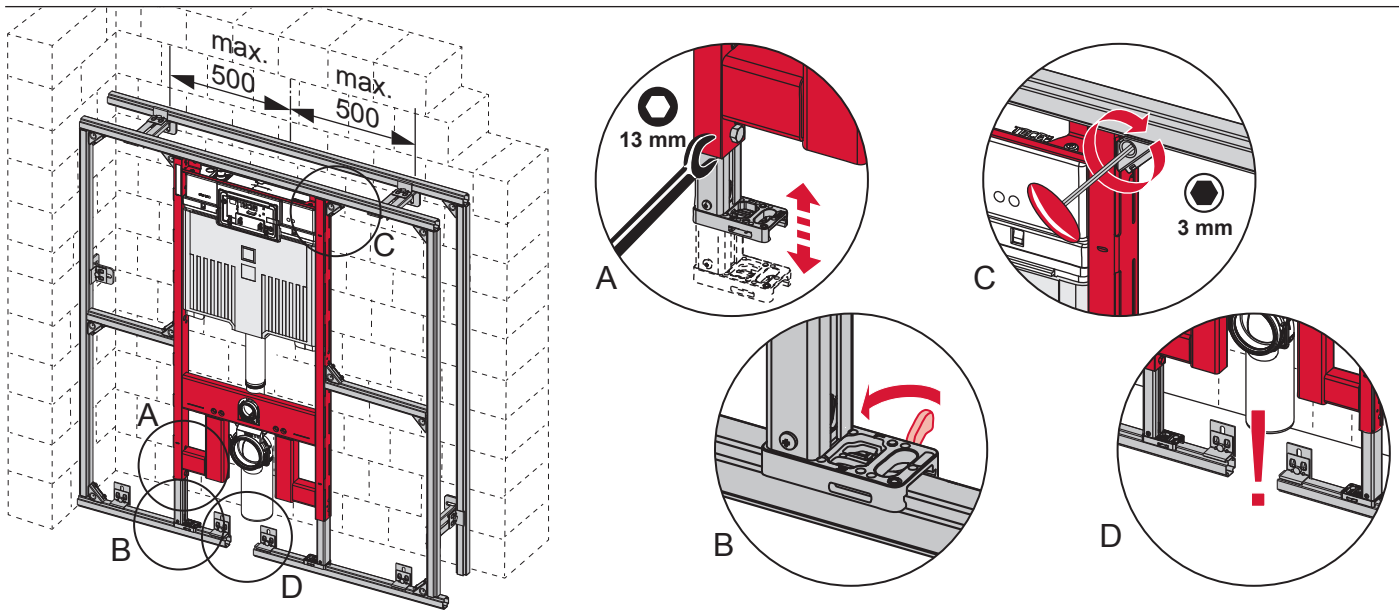

# TECEprofil – 9300 502

**Eckventil geschlossen**

Stop valve closed  
Vanne d'arrêt fermée  
Valvola ad angolo chiusa  
Válvula de ángulo cerrada  
Угловой клапан закрыт  
Zawór kątowy zamknięty