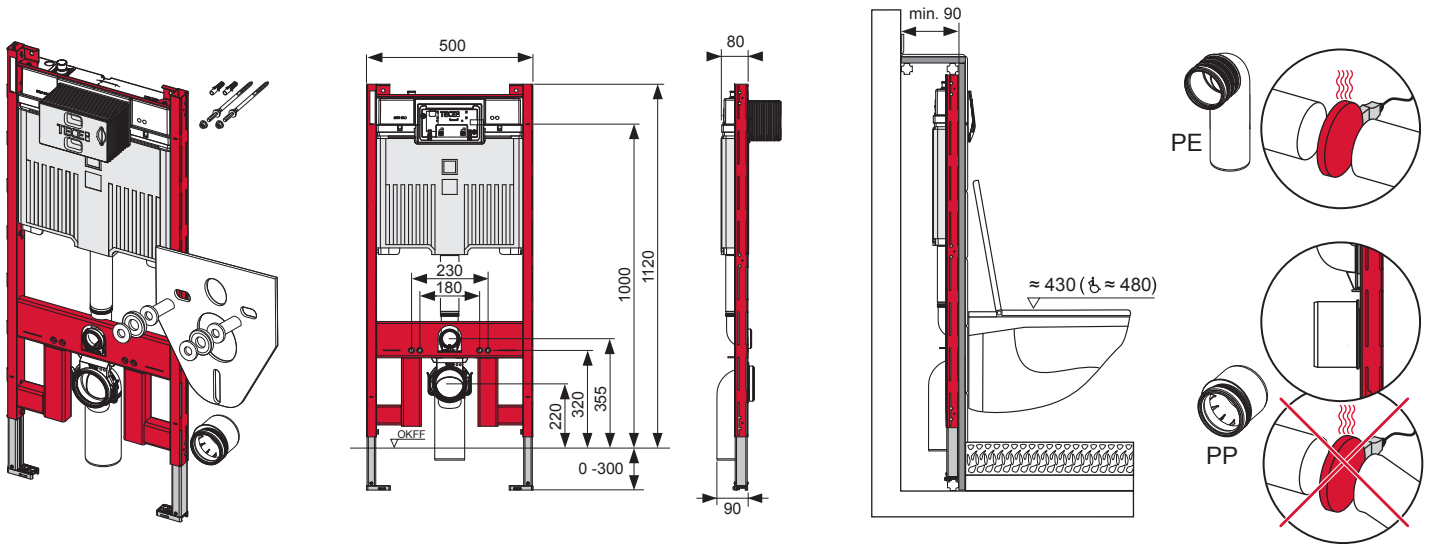

# TECEprofil – 9300 502

**Eckventil geschlossen**

Stop valve closed  
Vanne d'arrêt fermée  
Valvola ad angolo chiusa  
Válvula de ángulo cerrada  
Угловой клапан закрыт  
Zawór kątowy zamknięty