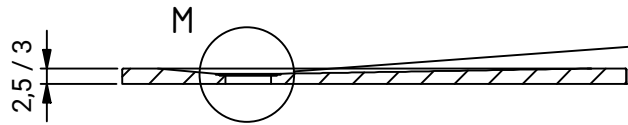

Anotaciones:

Fecha revisión

17/09/2024

Producto

Plato ducha
ANGULAR SLATE

Material

GEL COAT

cms

1/1

Dibujado por equipo
técnico Zenon

Detalle M

Sección L-L

A	B	C
70	70	25
80	80	25
90	90	25
100	100	25