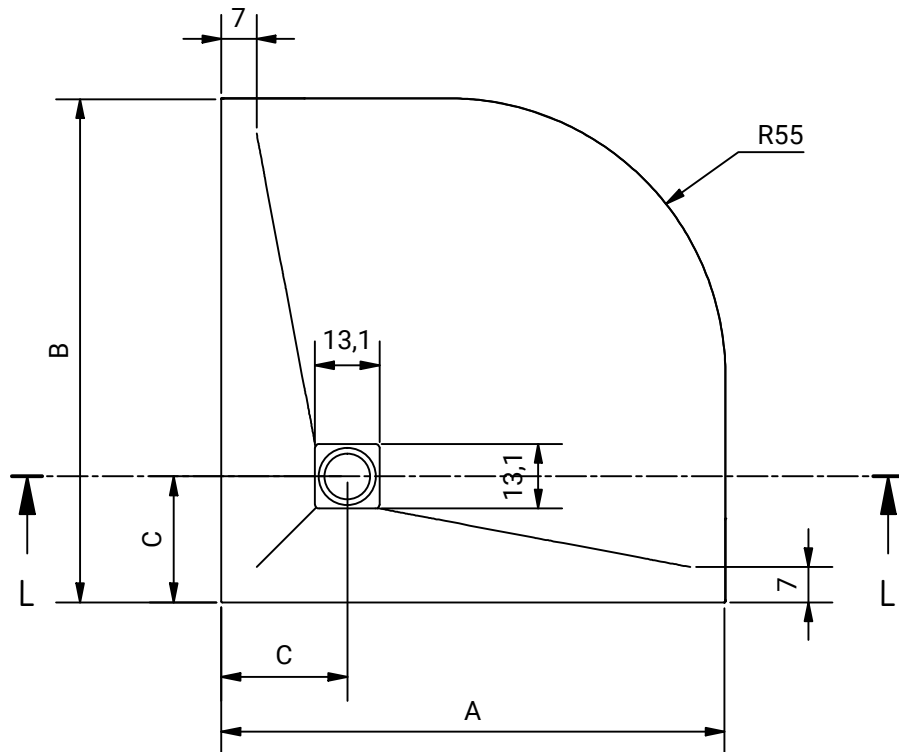

Anotaciones:

Fecha revisión

17/09/2024

Producto

Plato ducha
ANGULAR SLATE

Material

GEL COAT

cms

1/1

Dibujado por equipo
técnico Zenon

Detalle M

Sección L-L

A	B	C
70	70	25
80	80	25
90	90	25
100	100	25