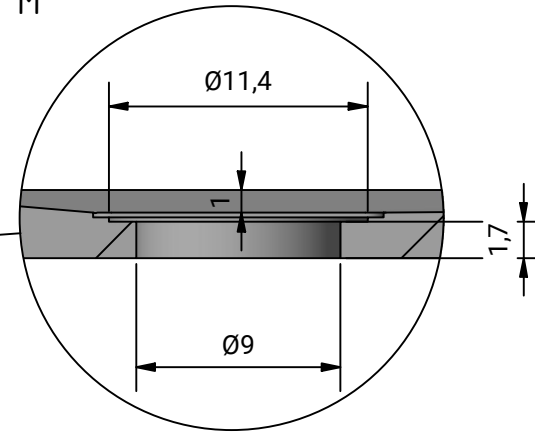

Anotaciones:

Fecha revisión

17/09/2024

Producto

Plato ducha
ANGULAR SLATE

Material

GEL COAT

cms

1/1

Dibujado por equipo
técnico Zenon

Detalle M

Sección L-L

A	B	C
70	70	25
80	80	25
90	90	25
100	100	25