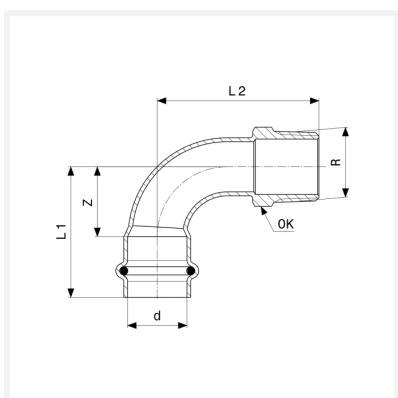

**Prestabo-Prijelazno koljeno 90°
sa tehničkim rješenjem SC-Contur**

- press priključak, R-navoj

Oprema

Brtnveni element EPDM, višestрана varijanta

Model 1114

Artikl 605 346

Svojstva

| | | |
|------------------------|----------------------------|---------------|
| Vanjski promjer cijevi | d | 12 |
| Vanjski konični navoj | R | $\frac{3}{8}$ |
| Z-dimenzija | Z | 18 mm |
| Duljina 1 | L1 | 36 mm |
| Duljina 2 | L2 | 40 mm |
| Otvor ključa | OK | 19 mm |
| Težina | 45 g | |
| Volumen | 82,88 cm ³ | |
| Materijal | nelegirani pocinčani čelik | |