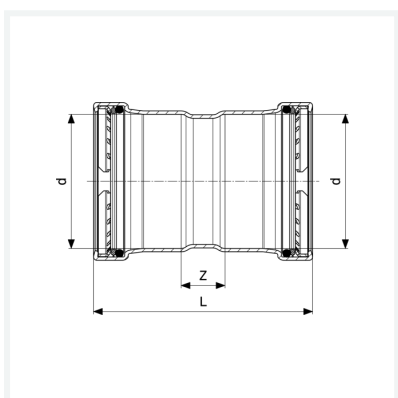

**Prestabo XL-Spojnica
sa tehničkim rješenjem SC-Contur**

- press priključci

Oprema

Brtveni elementi EPDM, narezni prstenovi, razdjelni prsteni

Model 1115XL

Artikl 597 757

Svojstva

VdS odobrenje	VdS	✓
Vanjski promjer cijevi	d	108,0
Z-dimenzija	Z	25 mm
Duljina	L	145 mm
Težina	966 g	
Volumen	3108 cm ³	
Materijal	nelegirani pocinčani čelik	