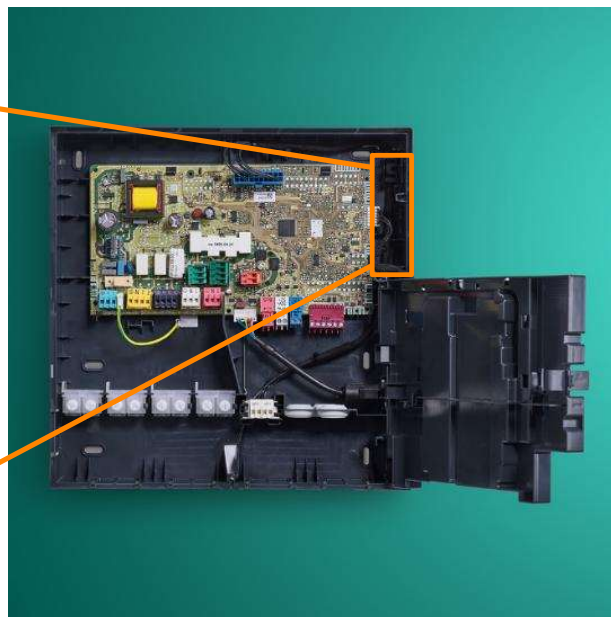

VWZ AI/7

VWZ-AI

Art.-No. 0020139895

- Integracija kaskadnog modula VR32 u kućište